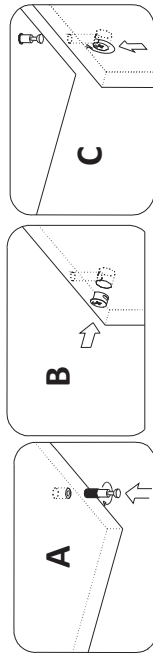

Инструкция по сборке

1. Стойка	494 × 728 мм	1 шт
2. Стойка	494 × 728 мм	1 шт
3. Царга	1020 × 290 мм	1 шт
4. Столешница	1200 × 8500 мм	1 шт
5. Заглушки для конфирматов		4 шт
6. Гвозди 1,2 × 25 мм		8 шт
7. Подпятники		4 шт
8. Конфирмат		4 шт
9. Ключ для конфирматоров		1 шт
10. Шкант		4 шт
11. Эксцентриксовая стяжка		5 шт

Необходимые для сборки инструменты

Описание процедуры крепления эксцентриками

- А. Шток эксцентрика вкручивается в отверстие панели.
- В. Эксцентрик устанавливается в отверстие панели.
- С. Детали соединяются и фиксируются поворотом эксцентрика.

Крепление эксцентриками

Крепление конфирматом

Технические характеристики

- Модель: GR-002.
- Торговая марка: Aceline.
- Максимальная нагрузка: 15 кг.
- Габариты: 1200 × 750 × 850 мм.
- Материал изготовления: ЛДСП.
- Область применения: бытовое.