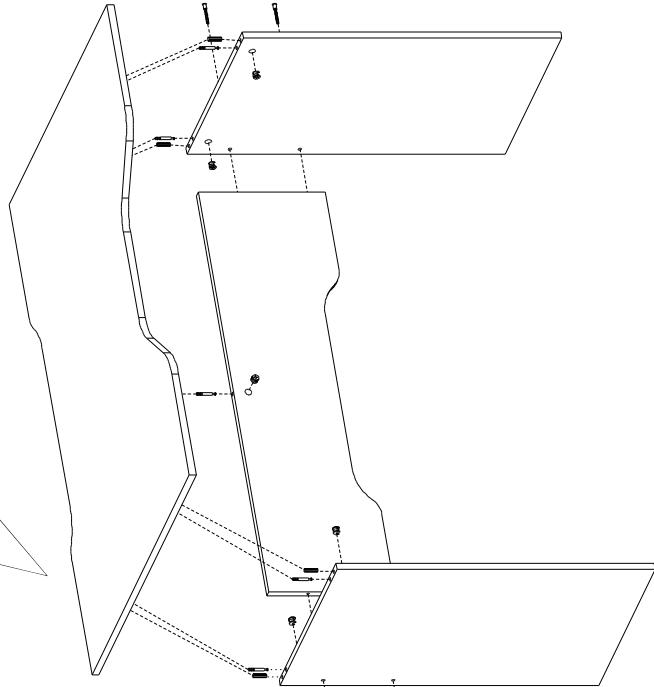

Инструкция по сборке

1. Стойка	494 × 728 мм	1 шт
2. Стойка	494 × 728 мм	1 шт
3. Царга	1020 × 290 мм	1 шт
4. Столешница	1200 × 8500 мм	1 шт
5. Заглушки для конфирматов		4 шт
6. Гвозди 1,2 × 25 мм		8 шт
7. Подпятники		4 шт
8. Конфирмат		4 шт
9. Ключ для конфирматоров		1 шт
10. Шкант		4 шт
11. Эксцентриксовая стяжка		5 шт

Необходимые для сборки инструменты

Описание процедуры крепления эксцентриками

- А. Шток эксцентрика вкручивается в отверстие панели.
- В. Эксцентрик устанавливается в отверстие панели.
- С. Детали соединяются и фиксируются поворотом эксцентрика.

Крепление эксцентриками

Крепление конфирматом

Технические характеристики

- Модель: GR-002.
- Торговая марка: Aceline.
- Максимальная нагрузка: 15 кг.
- Габариты: 1200 × 750 × 850 мм.
- Материал изготовления: ЛДСП.
- Область применения: бытовое.