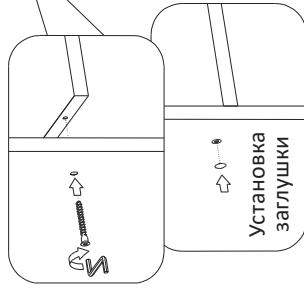

Инструкция по сборке

1. Стойка	494 × 728 мм	1 шт
2. Стойка	494 × 728 мм	1 шт
3. Царга	1020 × 290 мм	1 шт
4. Столешница	1200 × 8500 мм	1 шт
5. Заглушки для конфирматов		4 шт
6. Гвозди 1,2 × 25 мм		8 шт
7. Подпятники		4 шт
8. Конфирмат		4 шт
9. Ключ для конфирматоров		1 шт
10. Шкант		4 шт
11. Эксцентриксовая стяжка		5 шт

Необходимые для сборки инструменты

Описание процедуры крепления эксцентриками

- А. Шток эксцентрика вкручивается в отверстие панели.
- В. Эксцентрик устанавливается в отверстие панели.
- С. Детали соединяются и фиксируются поворотом эксцентрика.

Крепление эксцентриками

Крепление конфирматом

Технические характеристики

- Модель: GR-002.
- Торговая марка: Aceline.
- Максимальная нагрузка: 15 кг.
- Габариты: 1200 × 750 × 850 мм.
- Материал изготовления: ЛДСП.
- Область применения: бытовое.