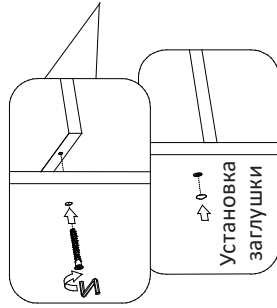

Инструкция по сборке

Детали для сборки

1. Стойка	366 × 728	2 шт
2. Стойка	350 × 728	2 шт
3. Столешница	1400 × 890	1 шт
4. Опора		2 шт
5. Заглушки для конфирматов		4 шт
6. Гвозди 1,2 × 25		8 шт
7. Подпятники		4 шт
8. Конфирмат		4шт
9. Ключ для конфирматов		1 шт
10. Шуруп 35 × 16		12 шт
11. Эксцентриковая стяжка		5 шт
12. Заглушка кабель-канала		2 шт

Необходимые инструменты (не входят в комплект)

- Отвертка с крестовым шлицем.
- Молоток.

Описание процедуры крепления эксцентриками

- А. Шток эксцентрика вкручивается в отверстие панели.
- В. Эксцентрик устанавливается в отверстие панели.
- С. Детали соединяются и фиксируются поворотом эксцентрика.

Крепление эксцентриками

Крепление конфирматом

Технические характеристики

- Модель: Boost 001.
- Торговая марка: Aceline.
- Максимальная нагрузка: 30 кг.
- Ширина столешницы: 140 см.
- Габариты (Ш × Г × В): 140 × 89 × 75 см.
- Вес нетто: 30 кг.
- Материал столешницы: ЛДСП.
- Материал основания: ЛДСП, металл.
- Область применения: бытовое.