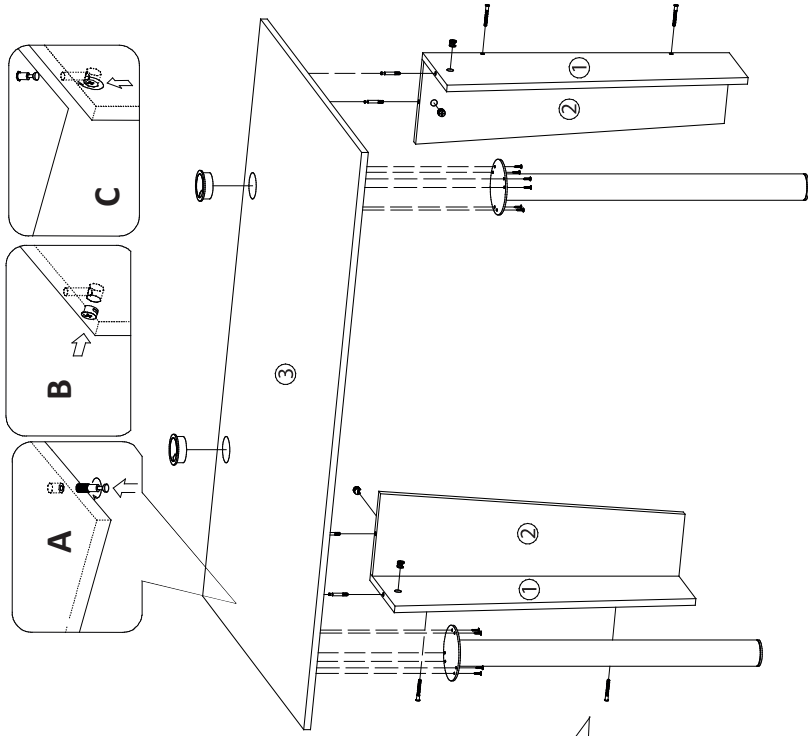

Инструкция по сборке

Детали для сборки

1. Стойка	366 × 728	2 шт
2. Стойка	350 × 728	2 шт
3. Столешница	1400 × 890	1 шт
4. Опора		2 шт
5. Заглушки для конфирматов		4 шт
6. Гвозди 1,2 × 25		8 шт
7. Подпятники		4 шт
8. Конфирмат		4шт
9. Ключ для конфирматов		1 шт
10. Шуруп 35 × 16		12 шт
11. Эксцентриковая стяжка		5 шт
12. Заглушка кабель-канала		2 шт

Необходимые инструменты (не входят в комплект)

- Отвертка с крестовым шлицем.
- Молоток.

Описание процедуры крепления эксцентриками

- А. Шток эксцентрика вкручивается в отверстие панели.
- В. Эксцентрик устанавливается в отверстие панели.
- С. Детали соединяются и фиксируются поворотом эксцентрика.

Крепление эксцентриками

Крепление конфирматом

Технические характеристики

- Модель: Boost 001.
- Торговая марка: Aceline.
- Максимальная нагрузка: 30 кг.
- Ширина столешницы: 140 см.
- Габариты (Ш × Г × В): 140 × 89 × 75 см.
- Вес нетто: 30 кг.
- Материал столешницы: ЛДСП.
- Материал основания: ЛДСП, металл.
- Область применения: бытовое.