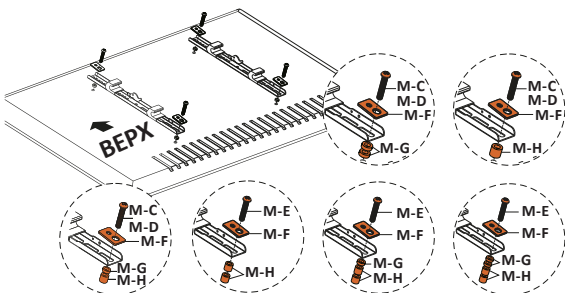

Общие габариты

Инструкция по установке

Комплектация

Установка

Вам понадобятся

Примечание: инструменты не входят в комплектацию за исключением пузырькового уровня.

1 Установка на деревянную стену

Вспользуйтесь пузырьковым уровнем, его корректное расположение отмечено ✓

Установка на капитальную стену

2

Слишком длинный

Слишком короткий

Слишком длинный

Слишком короткий

3

Внимание!

Для установки ТВ на кронштейн требуется два человека.

4

6

5

Технические характеристики

- Модель: BL-55CFTS-3.
- Торговая марка: DEXP.
- Максимальная нагрузка: 50 кг.
- Диагональ экрана ТВ: 32–55”.
- Расстояние от стены: 62–615 мм.
- Угол наклона: от 5° до -15°.
- Угол поворота: 180°.
- Стандарты VESA: 200 × 200; 300 × 300; 400 × 200; 400 × 400.
- Область применения: бытовое.