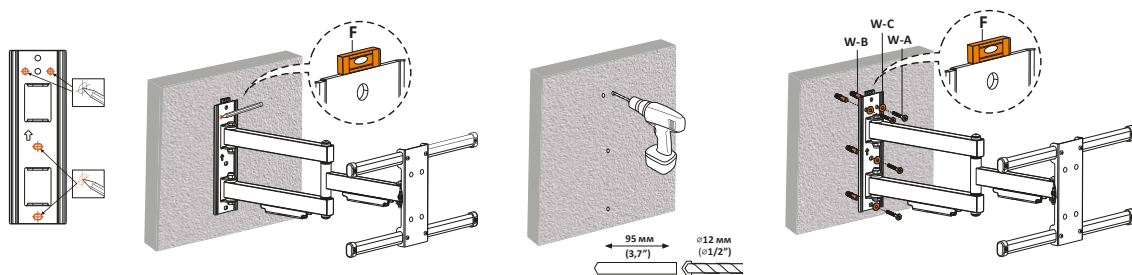

Назначение устройства

Кронштейн для ТВ — изделие, предназначенное для подвешивания телевизора на стену или потолок.

Меры предосторожности

- Данный кронштейн предназначен только для эксплуатации в помещениях.
- В комплекте для установки кронштейна содержатся маленькие детали, которые представляют опасность удушья при проглатывании. Такие детали необходимо хранить в недоступном для детей месте.
- При установке используйте винты, идущие в комплекте. Затяните их плотно, но не перетягивайте. Чрезмерное затягивание может привести к повреждению элементов.
- Перед сборкой кронштейна и установкой на него телевизора обратите внимание на стандарты VESA, диагональ экрана и максимально допустимую нагрузку изделия.

Общие габариты

Инструкция по установке

Комплектация

Установка

Вам понадобятся

Примечание: инструменты не входят в комплектацию за исключением пузырькового уровня.

1 Установка на деревянную стену

Вспользуйтесь пузырьковым уровнем, его корректное расположение отмечено ✓

Установка на капитальную стену

2

Слишком длинный

Слишком короткий

Слишком длинный

Слишком короткий

3

Внимание!

Для установки ТВ на кронштейн требуется два человека.

4

6

5

Технические характеристики

- Модель: BL-55CFTS-3.
- Торговая марка: DEXP.
- Максимальная нагрузка: 50 кг.
- Диагональ экрана ТВ: 32–55”.
- Расстояние от стены: 62–615 мм.
- Угол наклона: от 5° до -15°.
- Угол поворота: 180°.
- Стандарты VESA: 200 × 200; 300 × 300; 400 × 200; 400 × 400.
- Область применения: бытовое.