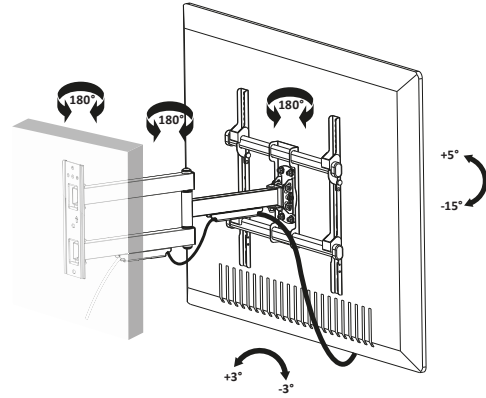

Общие габариты

Инструкция по установке

Комплектация

Установка

Вам понадобятся

Примечание: инструменты не входят в комплектацию за исключением пузырькового уровня.

1 Установка на деревянную стену

Вспользуйтесь пузырьковым уровнем, его корректное расположение отмечено ✓

Установка на капитальную стену

2

Слишком длинный

Слишком короткий

Слишком длинный

Слишком короткий

3

Внимание!

Для установки ТВ на кронштейн требуется два человека.

4

6

5

Технические характеристики

- Модель: BL-55CFTS-3.
- Торговая марка: DEXP.
- Максимальная нагрузка: 50 кг.
- Диагональ экрана ТВ: 32–55”.
- Расстояние от стены: 62–615 мм.
- Угол наклона: от 5° до -15°.
- Угол поворота: 180°.
- Стандарты VESA: 200 × 200; 300 × 300; 400 × 200; 400 × 400.
- Область применения: бытовое.