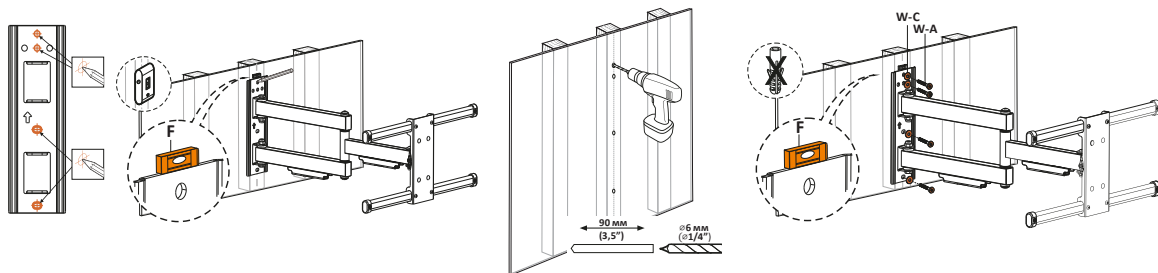

Назначение устройства

Кронштейн для ТВ — изделие, предназначенное для подвешивания телевизора на стену или потолок.

Меры предосторожности

- Данный кронштейн предназначен только для эксплуатации в помещениях.
- В комплекте для установки кронштейна содержатся маленькие детали, которые представляют опасность удушья при проглатывании. Такие детали необходимо хранить в недоступном для детей месте.
- При установке используйте винты, идущие в комплекте. Затяните их плотно, но не перетягивайте. Чрезмерное затягивание может привести к повреждению элементов.
- Перед сборкой кронштейна и установкой на него телевизора обратите внимание на стандарты VESA, диагональ экрана и максимально допустимую нагрузку изделия.

Общие габариты

Инструкция по установке

Комплектация

Установка

Вам понадобятся

Примечание: инструменты не входят в комплектацию за исключением пузырькового уровня.

1 Установка на деревянную стену

Вспользуйтесь пузырьковым уровнем, его корректное расположение отмечено ✓

Установка на капитальную стену

2

Слишком длинный

Слишком короткий

Слишком длинный

Слишком короткий

3

Внимание!

Для установки ТВ на кронштейн требуется два человека.

4

6

5

Технические характеристики

- Модель: BL-55CFTS-3.
- Торговая марка: DEXP.
- Максимальная нагрузка: 50 кг.
- Диагональ экрана ТВ: 32–55”.
- Расстояние от стены: 62–615 мм.
- Угол наклона: от 5° до -15°.
- Угол поворота: 180°.
- Стандарты VESA: 200 × 200; 300 × 300; 400 × 200; 400 × 400.
- Область применения: бытовое.