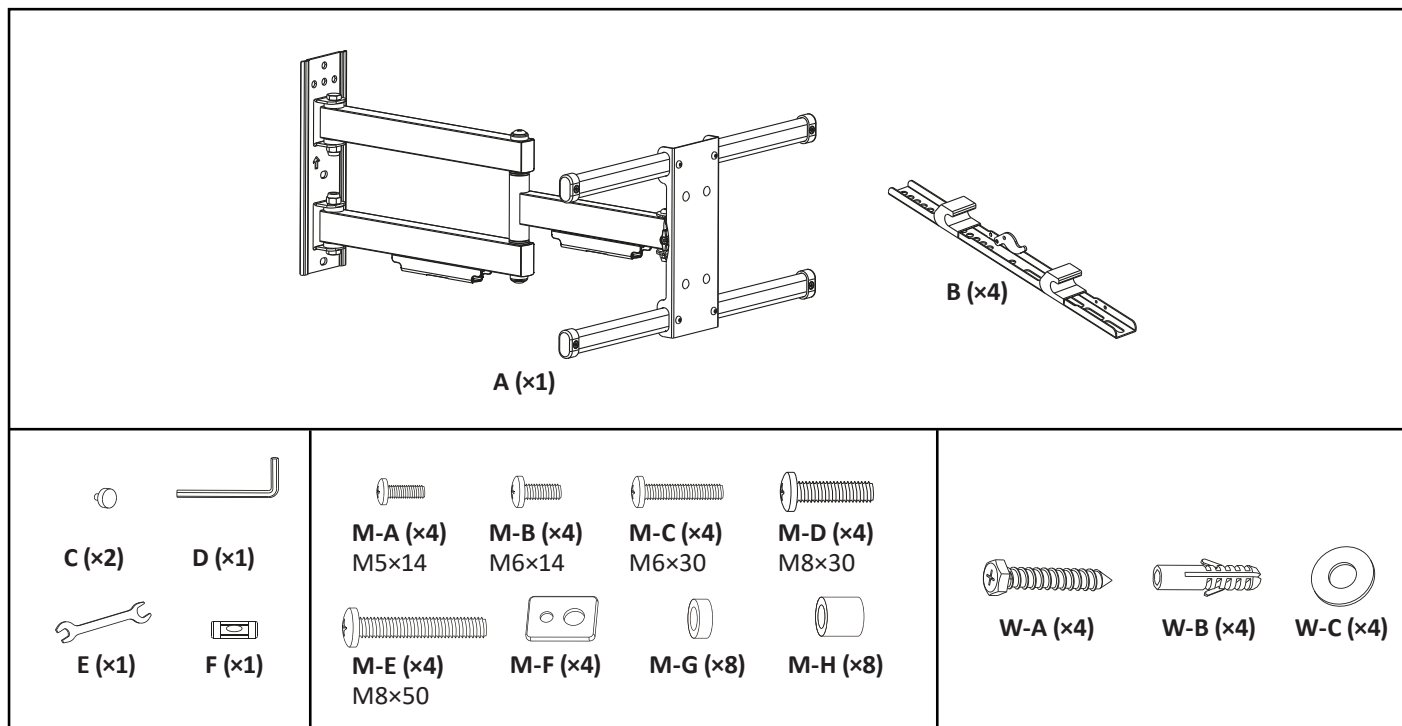

Назначение устройства

Кронштейн для ТВ — изделие, предназначенное для подвешивания телевизора на стену или потолок.

Меры предосторожности

- Данный кронштейн предназначен только для эксплуатации в помещениях.
- В комплекте для установки кронштейна содержатся маленькие детали, которые представляют опасность удушья при проглатывании. Такие детали необходимо хранить в недоступном для детей месте.
- При установке используйте винты, идущие в комплекте. Затяните их плотно, но не перетягивайте. Чрезмерное затягивание может привести к повреждению элементов.
- Перед сборкой кронштейна и установкой на него телевизора обратите внимание на стандарты VESA, диагональ экрана и максимально допустимую нагрузку изделия.

Общие габариты

Инструкция по установке

Комплектация

Установка

Вам понадобятся

Примечание: инструменты не входят в комплектацию за исключением пузырькового уровня.

1 Установка на деревянную стену

Вспользуйтесь пузырьковым уровнем, его корректное расположение отмечено ✓

Для установки ТВ на кронштейн требуется два человека.

4

6

5

Технические характеристики

- Модель: BL-55CFTS-3.
- Торговая марка: DEXP.
- Максимальная нагрузка: 50 кг.
- Диагональ экрана ТВ: 32–55”.
- Расстояние от стены: 62–615 мм.
- Угол наклона: от 5° до -15°.
- Угол поворота: 180°.
- Стандарты VESA: 200 × 200; 300 × 300; 400 × 200; 400 × 400.
- Область применения: бытовое.