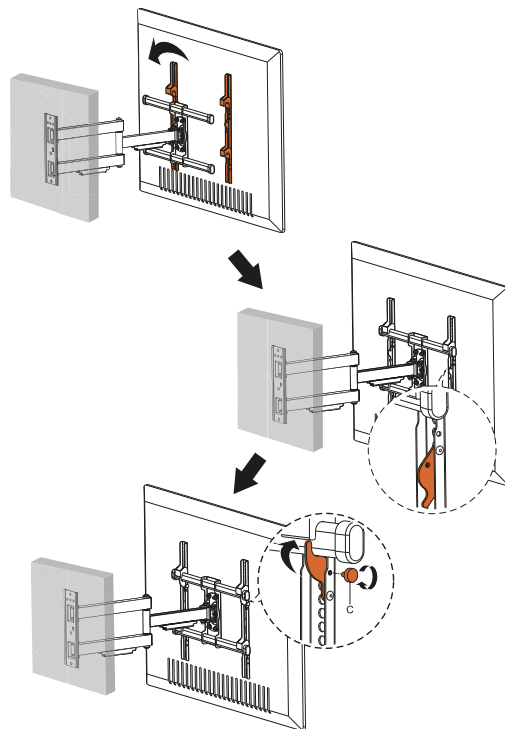

Назначение устройства

Кронштейн для ТВ — изделие, предназначенное для подвешивания телевизора на стену или потолок.

Меры предосторожности

- Данный кронштейн предназначен только для эксплуатации в помещениях.
- В комплекте для установки кронштейна содержатся маленькие детали, которые представляют опасность удушья при проглатывании. Такие детали необходимо хранить в недоступном для детей месте.
- При установке используйте винты, идущие в комплекте. Затяните их плотно, но не перетягивайте. Чрезмерное затягивание может привести к повреждению элементов.
- Перед сборкой кронштейна и установкой на него телевизора обратите внимание на стандарты VESA, диагональ экрана и максимально допустимую нагрузку изделия.

Общие габариты

Инструкция по установке

Комплектация

Установка

Вам понадобятся

Примечание: инструменты не входят в комплектацию за исключением пузырькового уровня.

1 Установка на деревянную стену

Вспользуйтесь пузырьковым уровнем, его корректное расположение отмечено ✓

Установка на капитальную стену

2

Слишком длинный

Слишком короткий

Слишком длинный

Слишком короткий

3

Внимание!

Для установки ТВ на кронштейн требуется два человека.

4

6

5

Технические характеристики

- Модель: BL-55CFTS-3.
- Торговая марка: DEXP.
- Максимальная нагрузка: 50 кг.
- Диагональ экрана ТВ: 32–55”.
- Расстояние от стены: 62–615 мм.
- Угол наклона: от 5° до -15°.
- Угол поворота: 180°.
- Стандарты VESA: 200 × 200; 300 × 300; 400 × 200; 400 × 400.
- Область применения: бытовое.