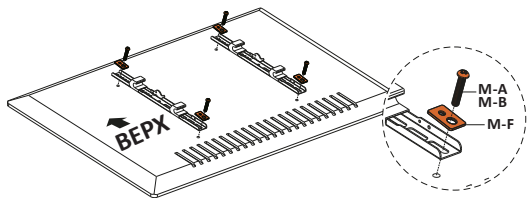

Общие габариты

Инструкция по установке

Комплектация

Установка

Вам понадобятся

Примечание: инструменты не входят в комплектацию за исключением пузырькового уровня.

1 Установка на деревянную стену

Вспользуйтесь пузырьковым уровнем, его корректное расположение отмечено ✓

Установка на капитальную стену

2

Слишком длинный

Слишком короткий

Слишком длинный

Слишком короткий

3

Внимание!

Для установки ТВ на кронштейн требуется два человека.

4

6

5

Технические характеристики

- Модель: BL-55CFTS-3.
- Торговая марка: DEXP.
- Максимальная нагрузка: 50 кг.
- Диагональ экрана ТВ: 32–55”.
- Расстояние от стены: 62–615 мм.
- Угол наклона: от 5° до -15°.
- Угол поворота: 180°.
- Стандарты VESA: 200 × 200; 300 × 300; 400 × 200; 400 × 400.
- Область применения: бытовое.