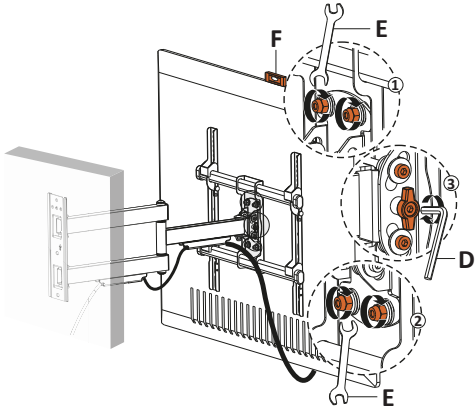

Для установки ТВ на кронштейн требуется два человека.

4

6

5

Технические характеристики

- Модель: BL-55CFTS-3.
- Торговая марка: DEXP.
- Максимальная нагрузка: 50 кг.
- Диагональ экрана ТВ: 32–55”.
- Расстояние от стены: 62–615 мм.
- Угол наклона: от 5° до -15°.
- Угол поворота: 180°.
- Стандарты VESA: 200 × 200; 300 × 300; 400 × 200; 400 × 400.
- Область применения: бытовое.