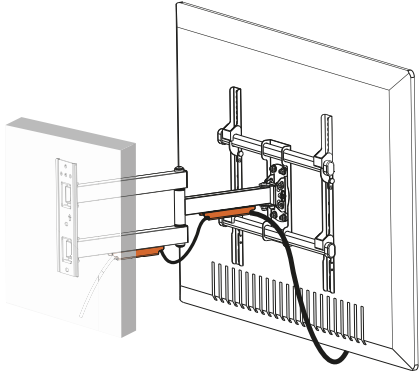

Назначение устройства

Кронштейн для ТВ — изделие, предназначенное для подвешивания телевизора на стену или потолок.

Меры предосторожности

- Данный кронштейн предназначен только для эксплуатации в помещениях.
- В комплекте для установки кронштейна содержатся маленькие детали, которые представляют опасность удушья при проглатывании. Такие детали необходимо хранить в недоступном для детей месте.
- При установке используйте винты, идущие в комплекте. Затяните их плотно, но не перетягивайте. Чрезмерное затягивание может привести к повреждению элементов.
- Перед сборкой кронштейна и установкой на него телевизора обратите внимание на стандарты VESA, диагональ экрана и максимально допустимую нагрузку изделия.

Общие габариты

Инструкция по установке

Комплектация

Установка

Вам понадобятся

Примечание: инструменты не входят в комплектацию за исключением пузырькового уровня.

1 Установка на деревянную стену

Вспользуйтесь пузырьковым уровнем, его корректное расположение отмечено ✓

Установка на капитальную стену

2

Слишком длинный

Слишком короткий

Слишком длинный

Слишком короткий

3

Внимание!

Для установки ТВ на кронштейн требуется два человека.

4

6

5

Технические характеристики

- Модель: BL-55CFTS-3.
- Торговая марка: DEXP.
- Максимальная нагрузка: 50 кг.
- Диагональ экрана ТВ: 32–55”.
- Расстояние от стены: 62–615 мм.
- Угол наклона: от 5° до -15°.
- Угол поворота: 180°.
- Стандарты VESA: 200 × 200; 300 × 300; 400 × 200; 400 × 400.
- Область применения: бытовое.