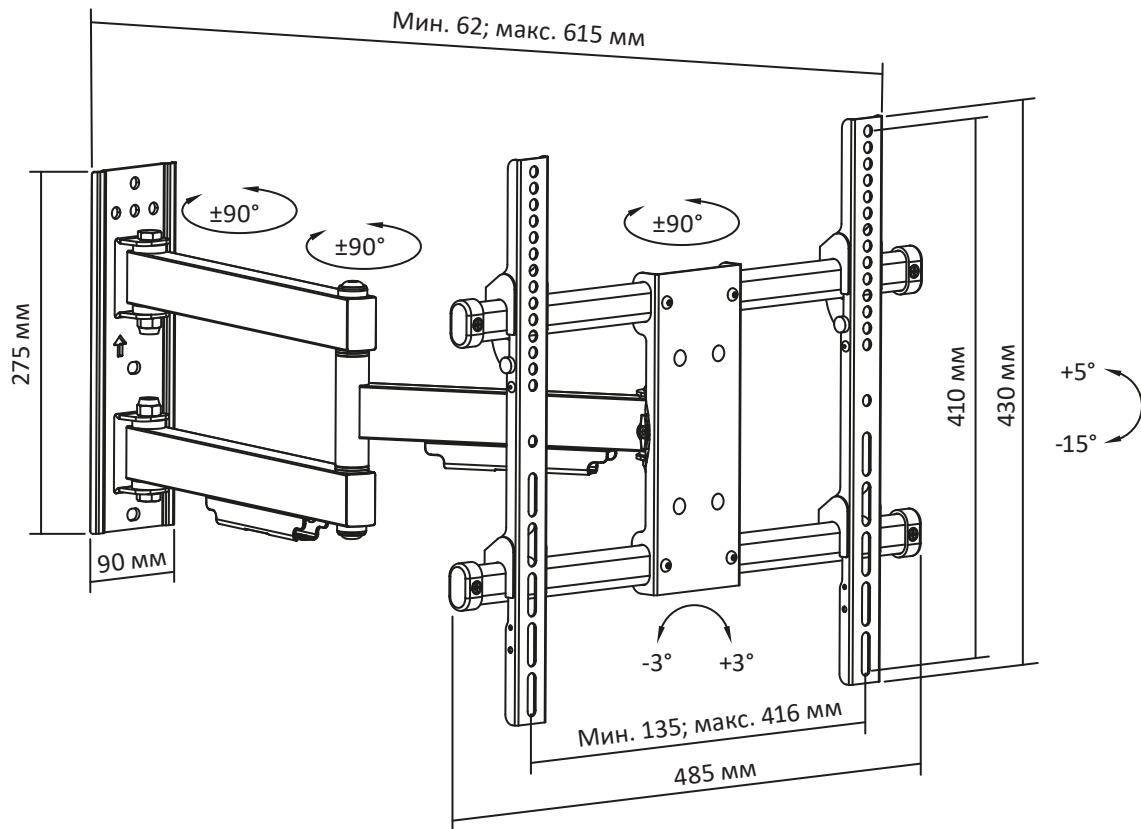

Общие габариты