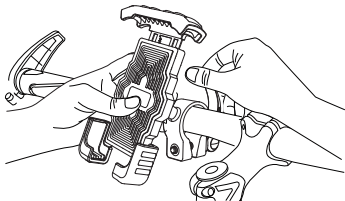

Инструкция по установке

Шаг 1

Соедините крепежные элементы руля с держателем:

1. Вставьте шариковый шарнир в гайку.
2. Вставьте собранную конструкцию в отверстие с задней стороны кронштейна.

Шаг 2

1. Установите подходящую по размеру противоскользящую силиконовую накладку в крепежное отверстие эксцентрикового зажима.

2. Закрепите зажим на руле при помощи гайки и эксцентрика.

Шаг 3

1. Установите телефон в держатель, надавив на верхнюю часть кронштейна.
2. Для более прочной фиксации переведите переключатель на тыльной стороне кронштейна в положение «Lock».