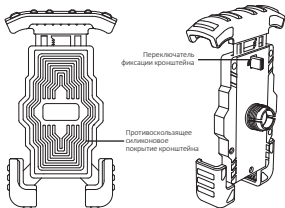

Инструкция по установке

Шаг 1

Соедините крепежные элементы руля с держателем:

1. Вставьте шариковый шарнир в гайку.
2. Вставьте собранную конструкцию в отверстие с задней стороны кронштейна.

Шаг 2

1. Установите подходящую по размеру противоскользящую силиконовую накладку в крепежное отверстие эксцентрикового зажима.