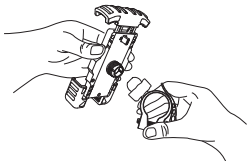

Инструкция по установке

Шаг 1

Соедините крепежные элементы руля с держателем:

1. Вставьте шариковый шарнир в гайку.
2. Вставьте собранную конструкцию в отверстие с задней стороны кронштейна.

Шаг 2

1. Установите подходящую по размеру противоскользящую силиконовую накладку в крепежное отверстие эксцентрикового зажима.

2. Закрепите зажим на руле при помощи гайки и эксцентрика.

Шаг 3

1. Установите телефон в держатель, надавив на верхнюю часть кронштейна.
2. Для более прочной фиксации переведите переключатель на тыльной стороне кронштейна в положение «Lock».