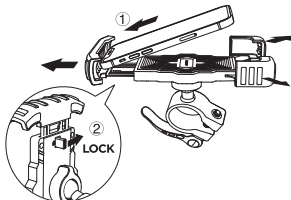

Инструкция по установке

Шаг 1

Соедините крепежные элементы руля с держателем:

1. Вставьте шариковый шарнир в гайку.
2. Вставьте собранную конструкцию в отверстие с задней стороны кронштейна.

Шаг 2

1. Установите подходящую по размеру противоскользящую силиконовую накладку в крепежное отверстие эксцентрикового зажима.

2. Закрепите зажим на руле при помощи гайки и эксцентрика.

Шаг 3

1. Установите телефон в держатель, надавив на верхнюю часть кронштейна.
2. Для более прочной фиксации переведите переключатель на тыльной стороне кронштейна в положение «Lock».