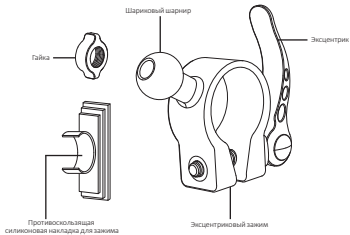

Инструкция по установке

Шаг 1

Соедините крепежные элементы руля с держателем:

1. Вставьте шариковый шарнир в гайку.
2. Вставьте собранную конструкцию в отверстие с задней стороны кронштейна.

Шаг 2

1. Установите подходящую по размеру противоскользящую силиконовую накладку в крепежное отверстие эксцентрикового зажима.

2. Закрепите зажим на руле при помощи гайки и эксцентрика.

Шаг 3

1. Установите телефон в держатель, надавив на верхнюю часть кронштейна.
2. Для более прочной фиксации переведите переключатель на тыльной стороне кронштейна в положение «Lock».