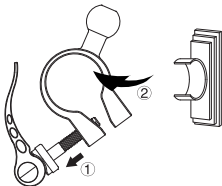

Инструкция по установке

Шаг 1

Соедините крепежные элементы руля с держателем:

1. Вставьте шариковый шарнир в гайку.
2. Вставьте собранную конструкцию в отверстие с задней стороны кронштейна.

Шаг 2

1. Установите подходящую по размеру противоскользящую силиконовую накладку в крепежное отверстие эксцентрикового зажима.

2. Закрепите зажим на руле при помощи гайки и эксцентрика.

Шаг 3

1. Установите телефон в держатель, надавив на верхнюю часть кронштейна.
2. Для более прочной фиксации переведите переключатель на тыльной стороне кронштейна в положение «Lock».