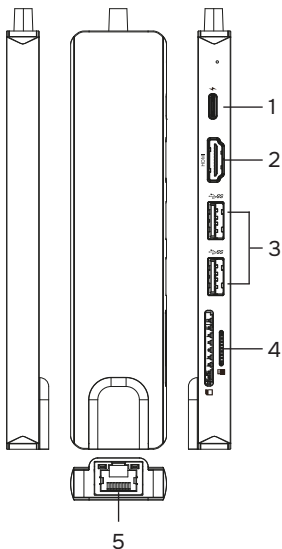

Технические характеристики

- Модель: KDS-DC47H.
- Торговая марка: KEYRON.
- Разъемы:
 - Разъем HDMI 2.0 (3840 × 2160 (4K), 60 Гц).
 - Разъем для подключения карты памяти SD/TF 3.0.
 - Сетевой порт LAN (1000 Мбит/с).
 - Разъем PD (100 Вт, 20 В – 5 А).
 - USB 3.2 Gen 1 Type-A × 2.
- Макс. скорость передачи данных по USB: 5 Гбит/с.
- Совместимость с ОС: Windows / MacOS / Linux / Google Chrome OS.
- Поддержка OTG: есть.
- Интерфейс подключения к устройству: USB Type-C.
- Область применения: бытовое.

Схема устройства

- | | |
|------------------|----------------------|
| 1. Разъем PD. | 4. Разъем для SD/TF. |
| 2. Разъем HDMI. | 5. Разъем RJ45. |
| 3. Разъем USB-A. | |

Подключение устройств

Информация о гарантии