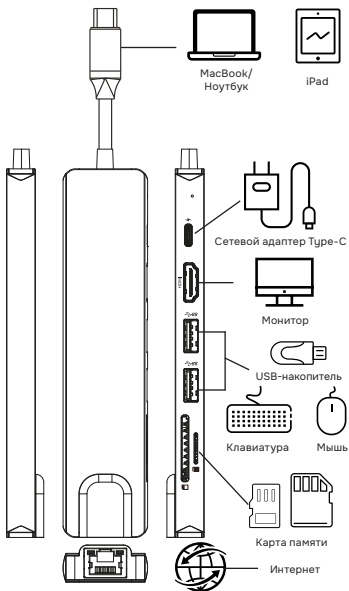

Технические характеристики

- Модель: KDS-DC47H.
- Торговая марка: KEYRON.
- Разъемы:
 - Разъем HDMI 2.0 (3840 × 2160 (4K), 60 Гц).
 - Разъем для подключения карты памяти SD/TF 3.0.
 - Сетевой порт LAN (1000 Мбит/с).
 - Разъем PD (100 Вт, 20 В – 5 А).
 - USB 3.2 Gen 1 Type-A × 2.
- Макс. скорость передачи данных по USB: 5 Гбит/с.
- Совместимость с ОС: Windows / MacOS / Linux / Google Chrome OS.
- Поддержка OTG: есть.
- Интерфейс подключения к устройству: USB Type-C.
- Область применения: бытовое.

Комплектация

- Устройство.
- Руководство по эксплуатации.

Эксплуатация

1. Подключите коннектор устройства к Type-C-порту Вашего компьютера.
2. Подключите к док-станции периферийные устройства.

Примечания

- В случае отключения устройства от док-станции во время его работы данные будут потеряны. Соединение будет восстановлено через несколько секунд.
- USB-порты рекомендуется использовать только для передачи данных, если компьютер или док-станция не подключены к источнику питания.
- Разъем PD необходим при подключении к устройствам с высокой мощностью, например, жесткому диску с большим объемом памяти, для подачи питания.

Схема устройства

- | | |
|------------------|----------------------|
| 1. Разъем PD. | 4. Разъем для SD/TF. |
| 2. Разъем HDMI. | 5. Разъем RJ45. |
| 3. Разъем USB-A. | |

Подключение устройств

Информация о гарантии