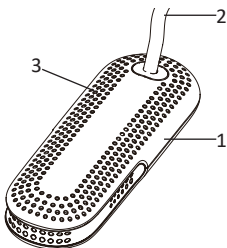

Назначение устройства

Сушилка для обуви — это устройство для просушки внутренней части обуви: вынимаемой стельки, промежуточной подошвы, носка и боковых стенок.

Меры предосторожности

- Устройство не предназначено для использования детьми и лицами с ограниченными физическими, сенсорными или умственными способностями, кроме случаев, когда над ними осуществляется контроль другими лицами, ответственными за их безопасность. Не позволяйте детям играть с устройством.
- Устройство не предназначено для использования в коммерческих целях.
- Всегда отключайте устройство от сети, если оно не используется, перед очисткой, сборкой и разборкой.
- Не погружайте устройство в воду во избежание порчи электронного блока, а также не запускайте устройство во время дождя или на влажных поверхностях.

Схема устройства

1. Корпус.
2. Шнур питания.
3. Отверстия для отвода и циркуляции тепла.

Технические характеристики

- Модель: AC-SD01.
- Торговая марка: Aceline.
- Мощность: 12 Вт.
- Параметры питания: 230 В ~ 50 Гц.
- Таймер: 4/8/12 часов.
- Размер устройства (Д × Ш × В): 18 × 5,5 × 3 см.
- Класс защиты от поражения эл. током: II.
- Степень защиты от влаги: IPX0.
- Тип крепления шнура питания: Y.
- Область применения: бытовое.