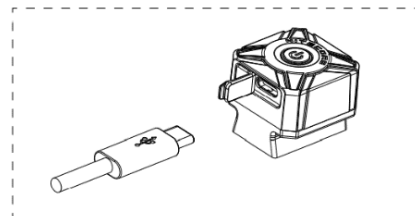

Технические данные

	Выход	Время работы	Ударопрочность	IP Защита
ИК	—	4 ч.	1 м.	IP66
ИК Мигающий	—	50 ч.		
Красный	3 Люмена	9 ч.		
Красный мигающий	3 Люмена	75 ч.		
Зеленый	8 Люмен	9 ч.		
Зеленый мигающий	8 Люмен	75 ч.		
Синий	2 Люмена	5 ч.		
Синий мигающий	2 Люмена	48 ч.		
Мигающий Красный/Синий Полицейский Предупреждающий Сигнал	—	56 ч.		

Примечание: Указанные данные измеряются с помощью встроенного литий-ионного аккумулятора (250 мАч) в лабораторных условиях. Данные могут отличаться при использовании в реальном мире из-за различного использования батареи или условий окружающей среды.

Функция Зарядки

NU06 MI оснащен интеллектуальной системой зарядки. Пожалуйста, зарядите аккумулятор перед первым использованием.

Подключение к внешнему источнику питания: как показано на рисунке, отсоедините уплотнитель для зарядки и используйте USB-кабель для подключения внешнего источника питания (например, USB-адаптера, компьютера или другого USB-зарядного устройства) к порту USB для зарядки, чтобы начать процесс зарядки.

Индикатор зарядки: во время процесса зарядки индикатор питания будет мигать, информируя пользователя. Когда аккумулятор полностью заряжен, индикатор питания будет постоянно гореть.

- Время зарядки составляет приблизительно 1 час 45 минут. (Заряжается через адаптер 5 В / 1 А);
- Время работы в режиме ожидания составляет до 12 месяцев, если аккумулятор полностью заряжен;
- Во время процесса зарядки NU06 MI все еще можно включить. (Индикатор будет продолжать мигать в любом режиме.)

Инструкция по эксплуатации

Вкл/Выкл

Вкл.: когда индикатор не горит, удерживаете кнопку питания в течение 1 секунды, чтобы включить устройство.

Выкл.: когда индикатор горит, удерживайте кнопку питания, чтобы выключить его.

Переключение режимов

Когда устройство выключено, продолжайте удерживать кнопку питания более 5 секунд после включения света, чтобы переключиться в следующие режимы: ИК, ИК мигание, Красный, Красный мигающий Зеленый, Зеленый мигающий, Синий, Синий мигающий, Красно/Синий Полицейский, предупреждающий мигающий. Отпустите, чтобы выбрать нужный режим.

(У NU06 MI есть память режимов. При повторной активации индикатор автоматически перейдет к предыдущему режиму запоминания.)

Индикация режима

NU06 MI доступен с 9 режимами, включая 4 индикатора постоянного света + мигание и мигание красного / синего полицейского предупреждающего. Доступ к ИК-режимам обозначается вибрацией, так как ИК-излучение невидимо невооруженным глазом.