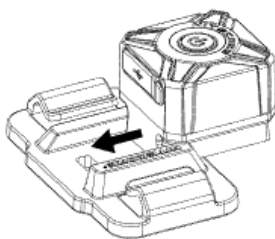

А: Короткое нажатие кнопки питания. Если сигнальная лампочка вибрирует один раз, это указывает на то, что NU06 MI находится в режиме постоянного включения. Если сигнальная лампочка вибрирует дважды, это указывает на то, что NU06 MI находится в режиме мигания. Если синий индикатор медленно мигает 1-3 раза (индикация питания), это означает, что NU06 MI выключен.

NU06 MI РУКОВОДСТВО ПОЛЬЗОВАТЕЛЯ

Особенности:

- Ультралегкий Мини-ИК - Сигнальный Индикатор;
- Использует 4-е высокоэффективных светодиода;
- Доступно с ИК-излучением (длина волны 940 нм), красным светом, зеленым светом и синим светом имеет 9 режимов;
- Конструкция с одним переключателем позволяет работать одной рукой;
- Питание от встроенного литий-ионного аккумулятора емкостью 250 мАч с максимальным временем работы 75 часов;
- Встроенная зарядка литий-ионного аккумулятора с зарядным портом USB-C;
- Адаптер дуговой рейки на корпусе и 3 облегченных кронштейна в комплекте для обеспечения нескольких вариантов монтажа и переноса;
- Изготовлен из прочных материалов ПК;
- Ударопрочность до 1 метра.

Технические характеристики

Размеры: 29,5 мм × 29,5 мм × 25,4 мм (1.16" × 1.16" × 1")

Вес: 16,7 г (Кронштейн в комплект не входит)

Аксессуары

Магнитный кронштейн с крючком и петлей, Изогнутый Кронштейн для шлема с крючком и петлей, Кронштейн системы MOLLE, Кабель для зарядки USB-C.

Установка кронштейна

Magnetic Hook-and-loop Bracket