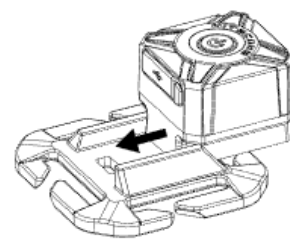

MOLLE System Bracket