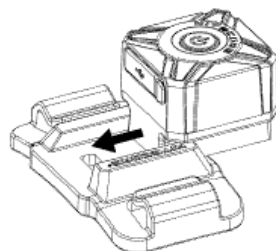

Curved Hook-and-loop
Helmet Bracket