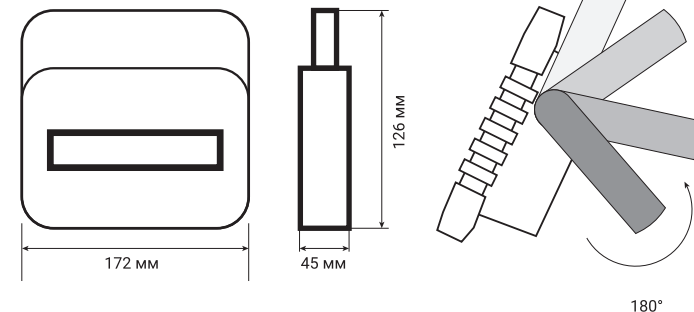

Технические характеристики

Тип и мощность источника света	COB LED 15 Вт
Световой поток	1100 Лм
Цветовая температура	6500 K
Материал корпуса	АВС пластик
Цвет	черный, красный
Кол-во режимов работы	4
Источник питания	встроенный аккумулятор
тип источника питания	Li-ion 3000 мАч, 3,7 В, 3 А
Время работы *	4 часа
Напряжение зарядки	5 В (1 А)
Напряжение выхода USB	5 В (1 А)
Индикатор уровня заряда аккумулятора	есть
Функция Power Bank	есть
Степень защиты	IP65
Размер ДхШхВ, мм	172x45x126
Рабочая температура	-40 - +50°C
Вес	430 гр.

*В зависимости от состояния источника питания и от режима работы

Внимание! Производитель оставляет за собой право вносить не принципиальные изменения в конструкцию, не ухудшающие технические характеристики изделия без отражения этого в руководстве по эксплуатации и уведомления потребителя.

Размер фонаря