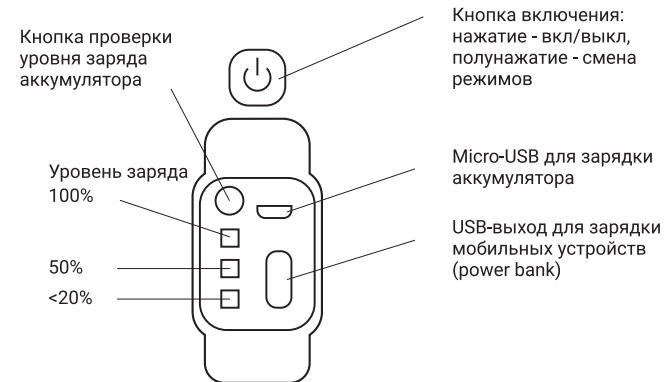

Элемент задней панели фонаря