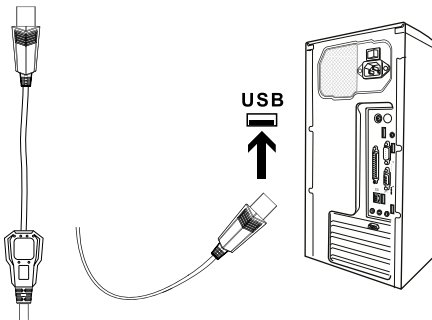

Описание продукта

Лёгкий дизайн с высококачественным звучанием и мягкими амбушюрами для комфортного использования в течение долгого времени. Гибкое оголовье выполнено из материалов, устойчивых к сильному изгибу. Конструкция - полускладная.

Инструкция по подключению

Подключите устройство к свободному USB-A порту компьютера. При использовании настольного компьютера рекомендуется подключать устройство к USB-портам на задней панели системного блока (в I/O панель материнской платы), а не к портам на передней панели.

Рекомендации по использованию

1. Слушайте музыку, видео или игру на умеренной громкости, чтобы избежать негативного воздействия на слух;
2. Используйте наушники осторожно при вождении или езде на средстве индивидуальной мобильности для обеспечения безопасности;
3. Технические характеристики продукта могут изменяться без предварительного уведомления;
4. При возникновении вопросов, подозрений на неполадки, и других ситуациях где требуется помощь с продуктом – сразу обращайтесь в чат с продавцом на торговой площадке, или в чат технической поддержки Navit;
5. Качество и работоспособность устройства не гарантируется при его самостоятельной разборке, а гарантийные обязательства со стороны продавца и производителя заканчивают своё действие;
6. Дополнительная информация, рекомендации по использованию и сведения о поставщике содержатся в приложении к руководству пользователя.