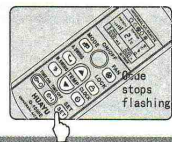

C Ручной поиск кода

1. Вручную включите сеть кондиционера, направьте кондиционер на сенсорное окно.