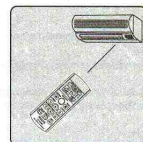

Руководство по использованию универсального пульта ДУ кондиционера

Введение

Органы управления на панели

Установка аккумулятора

1. Откройте отсечку пульта ДУ, вставьте 2 элемента № 7.
2. Установите отсечку обратно.

Установка пульта ДУ

Настоящий пульт ДУ поддерживает 4 способа установки (A, B, C, D), вы можете выбрать один из них.

A Поточечный быстрый поиск по коду марки

Сравнительная таблица символов марки

MODE	TIME ON	TIME OFF	FAN
GREE HUALING	KELONG MITSUBISHI	CHIGO MD	TOSHIBA PANASONIC
A.SWING	M.WING		
Haier HISENSE	LG SANYO		

B Ручной ввод кода

1. Вручную включите сеть кондиционера, направьте кондиционер на сенсорное окно.

Brand	Code
Haier	000-024

3. Нажмите кнопку установки, код модели прекратит мигание.

4. Опытно используйте пульт: если это не помогает, по выше шагу 2-3

C Ручной поиск кода

1. Вручную включите сеть кондиционера, направьте кондиционер на сенсорное окно.

D Цифровой авто поиск

1. Вручную включите сеть кондиционера, направьте кондиционер на сенсорное окно.

Установка времени

Таймер включения и выключения

Функция блокировки

Внимание:

Таблица поддерживаемых моделей кондиционеров