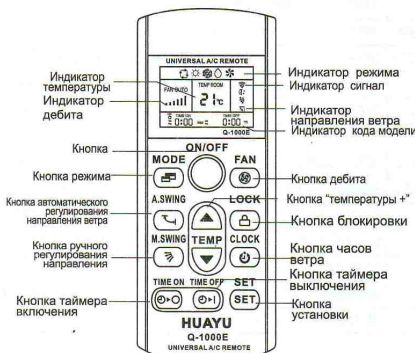

Руководство по использованию универсального пульта ДУ кондиционера

Введение

Органы управления на панели

Установка аккумулятора

1. Откройте отсечку пульта ДУ, вставьте 2 элемента № 7.
2. Установите отсечку обратно.

Установка пульта ДУ

Настоящий пульт ДУ поддерживает 4 способа установки (A, B, C, D), вы можете выбрать один из них.

A Поточечный быстрый поиск по коду марки

Сравнительная таблица символов марки

MODE	TIME ON	TIME OFF	FAN
GREE HUALING	KELONG MITSUBISHI	CHIGO MD	TOSHIBA PANASONIC
A.SWING	M.WING		
Haier HISENSE	LG SANYO		

B Ручной ввод кода

1. Вручную включите сеть кондиционера, направьте кондиционер на сенсорное окно.

Brand	Code
Haier	000-024

3. Нажмите кнопку установки, код модели прекратит мигание.

4. Опытно используйте пульт: если это не помогает, по выше шагу 2-3

C Ручной поиск кода

1. Вручную включите сеть кондиционера, направьте кондиционер на сенсорное окно.

D Цифровой авто поиск

1. Вручную включите сеть кондиционера, направьте кондиционер на сенсорное окно.

Установка времени

Таймер включения и выключения

Функция блокировки

Внимание:

Таблица поддерживаемых моделей кондиционеров

Код	Марка	Код	Марка	Код	Марка	Код	Марка
AIDELONG, CONROWA	839-845	GUQIAO	909	LANGGE	918	HANGLING, SHUANGLU	750-
AITE, HICON	740-749	Haier	000-024	LG	400-409	HANGXING	910
AKIRA	873	Hisense	275-294	LIANGYU	863-864	HARP	515-
AUCMA	250-274	HITACHI, XILENG	450-459	Little Swan	928	HARP	898
AUX	210-234	HONGYI	924	MCQUAY	913-917	SHENGFENG	874
BEIJINGJINGDIAN	875-876	HUABAO	125-134	MD	055-074	SHINCO	235-
BIG-THUMB	923	HUAGAO	925	MELING, NISO, TONGLI	790-799	SOGO	908
BOERKA	858-860	HUALING	190-209	MINGXING, BOYIN	922	SOYEA	927
BOSHI	871-872	HUAMEI	865-866	mitsubishi	380-399	TCL	155-
CHANGFU	879	Huawei	902	mitsubishi	540-599	TECO	877-
CHANGHONG	075-099	HUIFENG, CHUANGHUA, GUANGDA	835-838	national	900	TIANJINKONGTIAO	912
CHANGLING	630-649	INYCIN	610-629	NIKKO	897	TIANYUAN	850-
CHIGO	100-124	JDC	921	PANASONIC NATIONAL	460-479	TOBO	310-
CHUNLAN	175-189	JIALE	867-868	PANDA	846-849	TOSHIBA	435-
CORONA	500-514	JIANGNAN	869-870	QIXING	911	TRANE, MCQUAY	820-
DAIKIN, ELECTROLUX	530-539	JINBEIJING, FEIGE	810-819	RAYBO	710-729	UTTLEDUCK	888-
DONGXINBAO	862	JINDA, HUAKE	800-809	RAYBO	899	WANBAO	855-
FEILU	295-309	JOHNSO	861	RORK	920	WEITELI	891
FRESTECH	892-896	KANGLI, UNI-AIR	730-739	ROWA, JINSONG	760-769	WHIRLPOOL	650-
FUNAI	919	KELONG	135-154	SAJO, DENKI	770-779	XINGHE, DONGXIA	882-
Galanx	885-887	KT02_D001	903	SAMSUNG	410-434	YAIR	600-
GARRIER, FUJITSU	480-499	KT02_D002	904	SANYO, NEC	330-379	YORK, MEILING	780-
GLED	901	KTY001	905	SERENE	929	YUTU	690-
Goldstar	880-881	KTY002	906	SHAMEI	926	WEILI	670-
GREE	025-054	KTY004	907	SHANGLING	660-669	OTHER	930-

※ Настоящая компания оставляет за собой окончательное право на толкование настоящего руководства, дизайн и технические характеристики могут изменяться без предварительного сообщения.