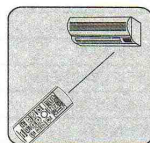

A Поточечный быстрый поиск по коду марки

Сравнительная таблица символов марки

MODE	TIME ON	TIME OFF	FAN
GREE HUALING	KELONG MITSUBISHI	CHIGO MD	TOSHIBA PANASONIC
A.SWING	M.WING		
Haier HISENSE	LG SANYO		

B Ручной ввод кода

1. Вручную включите сеть кондиционера, направьте кондиционер на сенсорное окно.

Brand	Code
Haier	000-024