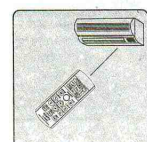

D Цифровой авто поиск

1. Вручную включите сеть кондиционера, направьте кондиционер на сенсорное окно.

Установка времени