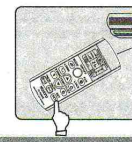

C Ручной поиск кода

1. Вручную включите сеть кондиционера, направьте кондиционер на сенсорное окно.