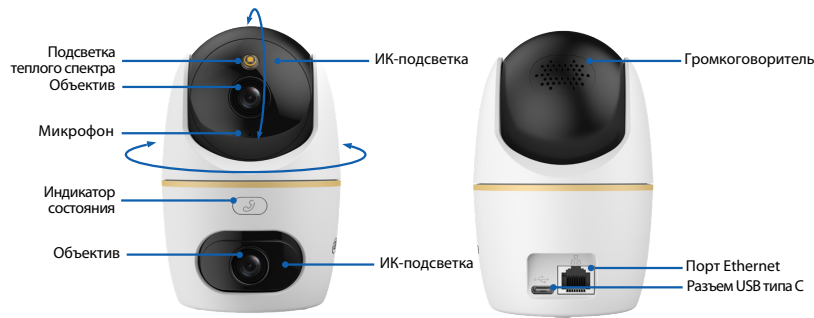

#### Двухдиапазонный Wi-Fi 6

Идеальное сочетание скорости и помехоустойчивости

## Повысьте удобство и эффективность работы благодаря DMSS

Dahua Mobile Security Surveillance (DMSS) – это профессиональная платформа для системы видеонаблюдения, которая предлагает удаленный мониторинг, перенос устройств и их совместное использование. При подключении к Интернету платформа может передавать тревоги в режиме реального времени, что повышает эффективность видеонаблюдения и обеспечивает гибкость в обеспечении безопасности.