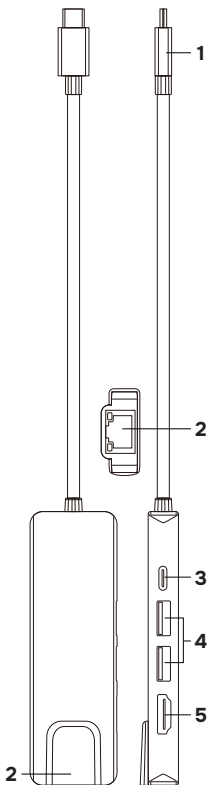

**Руководство
по эксплуатации**

Nimbus
Док-станция

Схема устройства

1. Разъем питания USB Type-C.
2. Разъем RJ45.
3. Разъем USB Type-C.
4. Разъем USB A 3.0.
5. Разъем HDMI.

Уважаемый покупатель!

Благодарим Вас за выбор нашей продукции. Мы рады предложить Вам изделия и устройства, разработанные и изготовленные в соответствии с высокими требованиями к качеству, функциональности и дизайну. Перед началом эксплуатации внимательно прочитайте данное руководство, в котором содержится важная информация, касающаяся Вашей безопасности, а также рекомендации по правильному использованию продукта и уходу за ним. Позаботьтесь о сохранности настоящего руководства и используйте его в качестве справочного материала при дальнейшей эксплуатации изделия.

Технические характеристики

- Модель: SN-5in1.
- Торговая марка: Keyron.
- Количество портов:
 - HDMI (4K): 1 шт.
 - USB PD (без функции передачи данных): 1 шт.
 - USB A 3.0: 2 шт.
 - RJ45 (1000 Мбит/с): 1 шт.
- Максимальная скорость передачи данных по USB: 5 Гбит/сек.