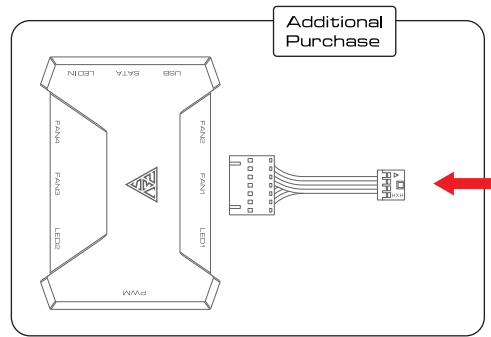

AEOLUS | P2

1203
Case & Radiator Fan

▼ Package Contents

- A.  x3
- B.  x3
- C.  x12
- D.  x12
- E.  x1
- F.  x1
- G.  x1
- H.  x1
- I.  x1

▼ Turn off power

▼ Front

▼ Back

▼ Radiator

01

02

03

04

▼ Top

▼ Replace

01

02

03

▼ Connect

OR

▼ Instruction

PSU