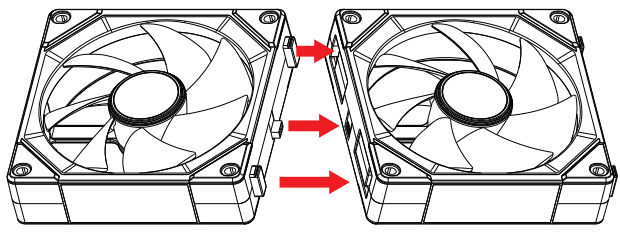

▼ Replace

01

02

03

▼ Connect

OR

▼ Instruction

PSU