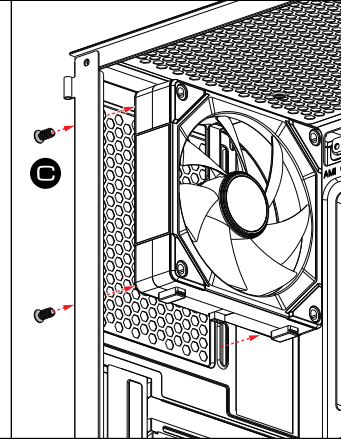

AEOLUS | P2

1203
Case & Radiator Fan

▼ Package Contents

- A.  x3
- B.  x3
- C.  x12
- D.  x12
- E.  x1
- F.  x1
- G.  x1
- H.  x1
- I.  x1

▼ Turn off power

▼ Front

▼ Back

▼ Radiator

01

02

03

04

▼ Top

▼ Replace

01

02