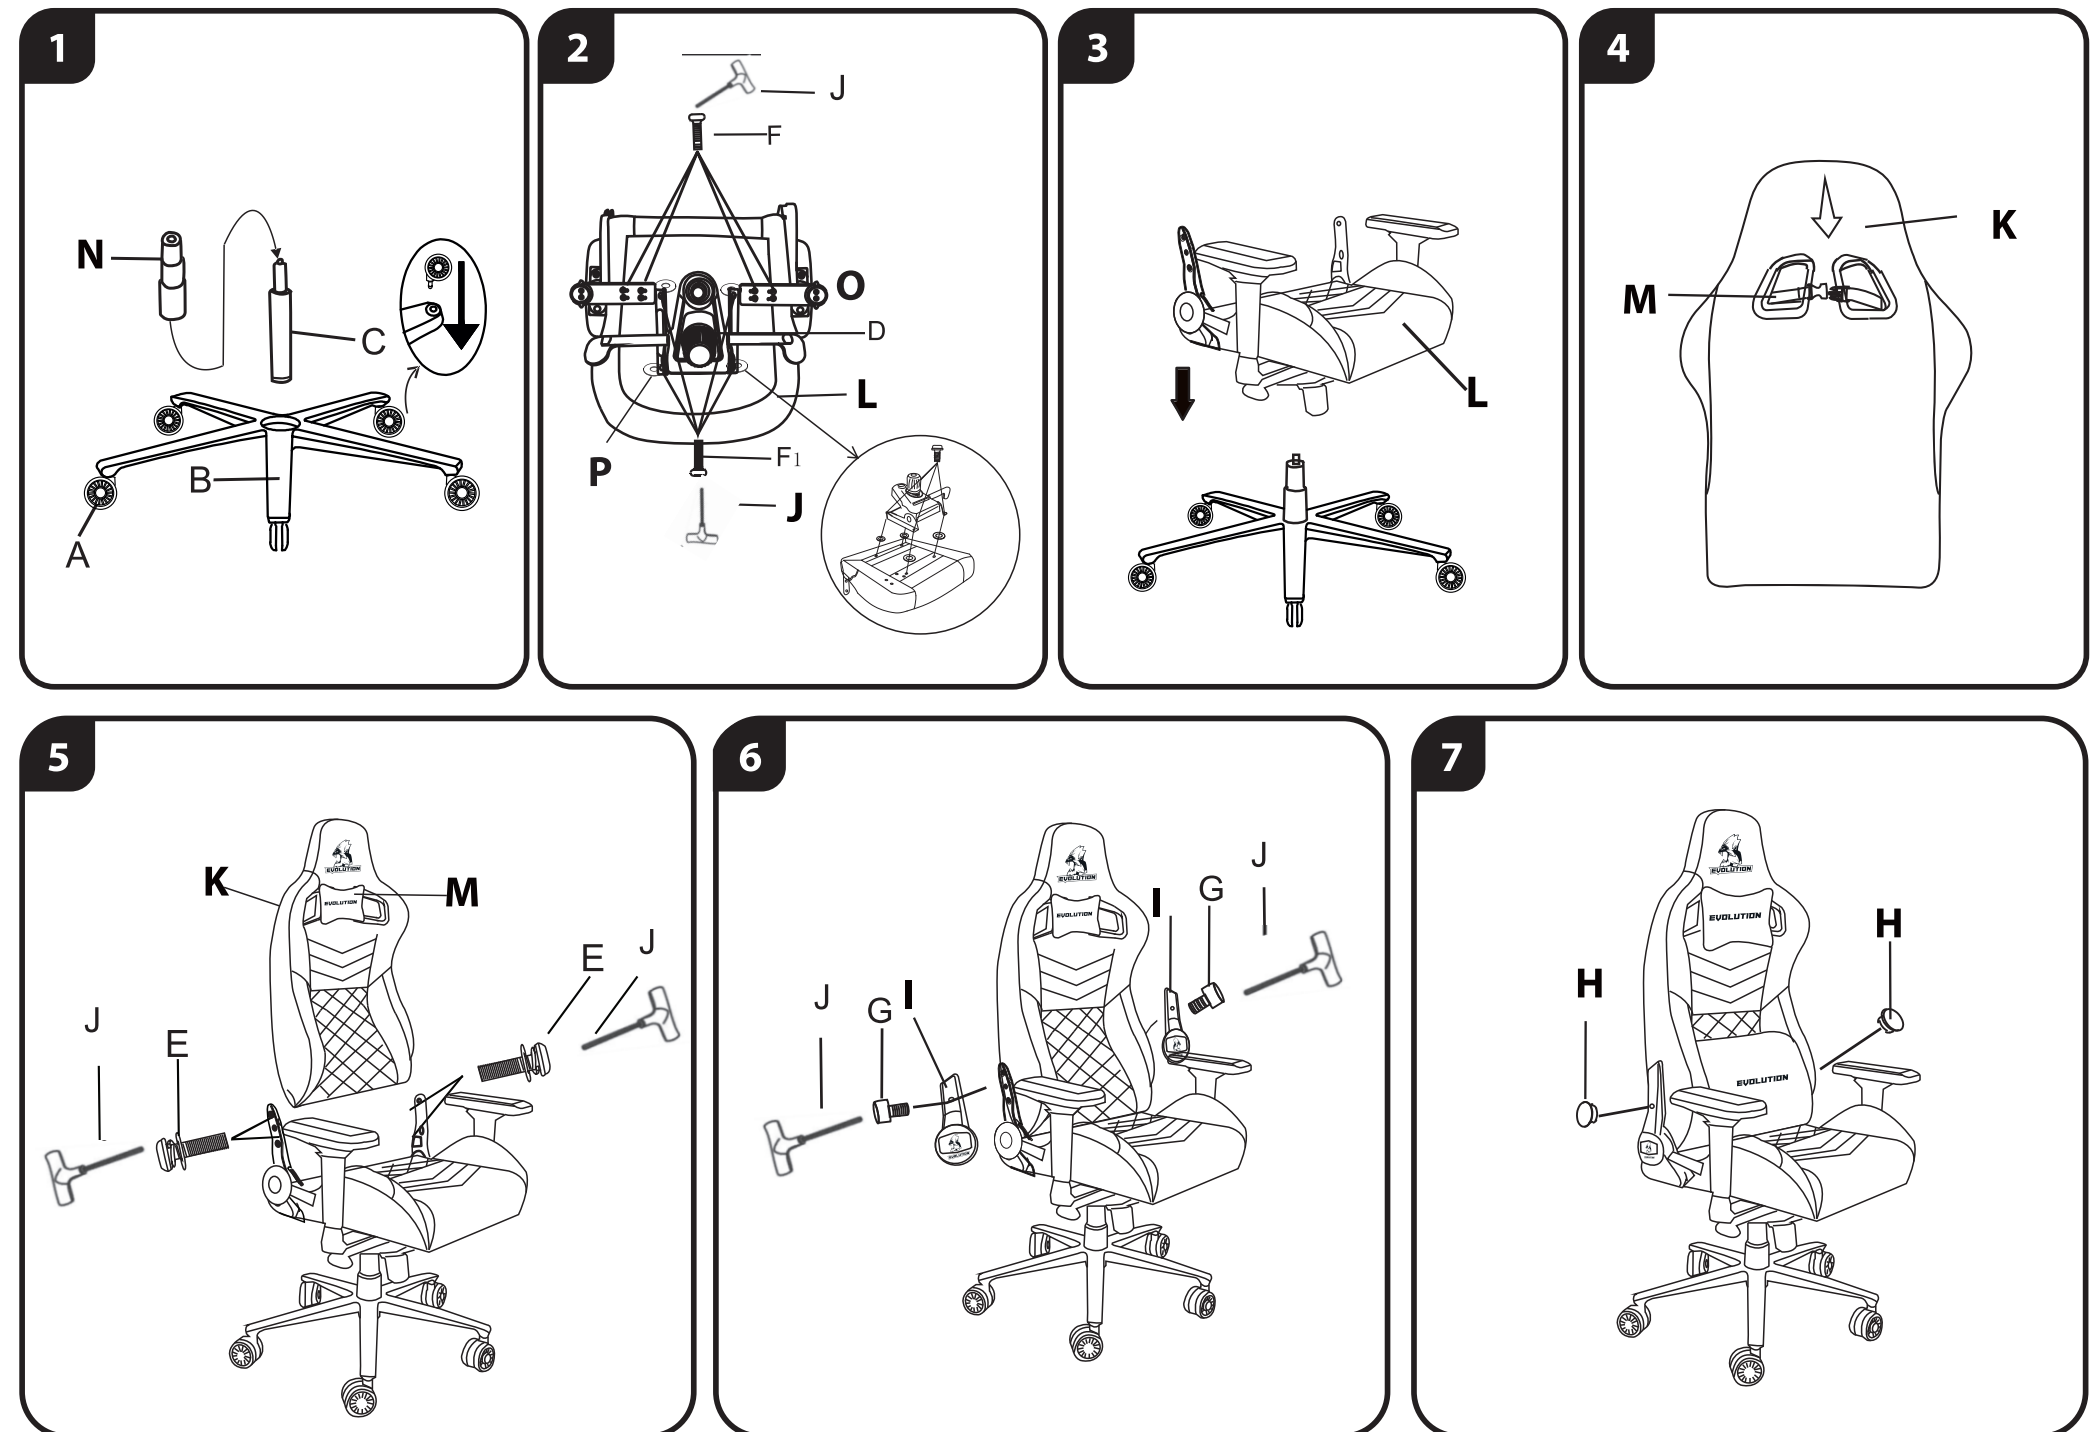

**Условные обозначения /
designations:**

A x5		
B x1		
C x1		
D x1		
E x4	M8*25mm	
F x8	M8*20 mm	
F₁ x4	M8*20 mm	
G x2	M5*16 mm	
H x2		
I x1		
J x1		
K x1		
L x1		
M x1	O₁ O₂	
N x1		
O x1		P x4

Инструкция по сборке / Assembly Instructions:

Cleaning:

If there are stains on the surfaces of the chair, apply some polish on a soft towel and run the stains until they dissolved.
Note: Do not apply the polish directly on the chair.

Очистка:

Если на поверхности кресла есть пятна, нанесите на мягкое полотенце немного чистящего средства и протирайте пятна, пока они не растворятся. Предупреждение: не наносите чистящее средство непосредственно на кресло.

Через 3 месяца использования, пожалуйста, затяните винты еще раз. Со временем использования винты могут ослабнуть, что может приводить к появлению скрипов.
After 3 months of use, please tighten the screws again.
Over time, the screws may loosen, which can lead to squeaks.