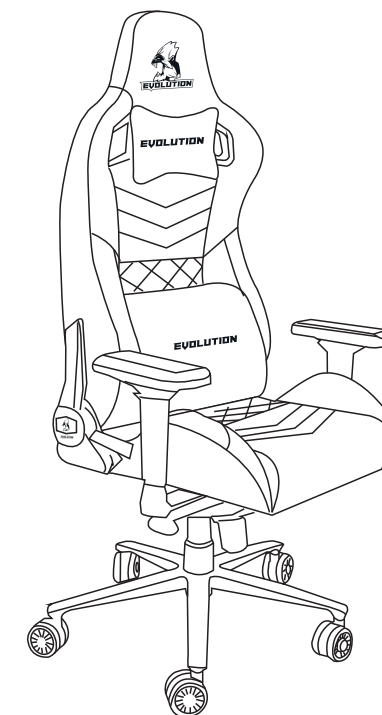

ГАРАНТИЙНЫЙ ТАЛОН / Warranty card

Наименование товара / Model name: _____

Дата продажи / Date of purchase: _____

м.п. / stamp

EVOLUTION CONQUEROR FABRIC GAMING CHAIR

Характеристики:

Материал обивки: Ткань
Подлокотники: 4D
Крестовина: алюминиевый сплав
Механизм: Мультиблок
Газ-лифт: 4 класс
Подушки: Ткань (2 шт)
Регулируемый наклон спинки:
до 150 градусов
Ролики: 75мм Нейлон/полиуретан
(подходит для паркета/ламината)
Максимальная нагрузка: до 130 кг

Размеры и вес:

Высота стула: 134-140 см
Высота спинки: 87,5 см
Ширина спинки: 54 см
Ширина стула: 69 см
Ширина сиденья: 54 см
Глубина сиденья: 48 см
Регулируемая высота сиденья: 48,5-54,5 см
Вес: 26,6 кг

Sizes and weight:

Chair Height: 134-140 cm
Backrest Height: 87.5 cm
Backrest Width: 54 cm
Chair width: 69 cm
Seat Width: 54 cm
Seat Depth: 48 cm
Adjustable Seat Height: 48.5-54.5 cm
Weight: 26,6 kg

**Условные обозначения /
designations:**