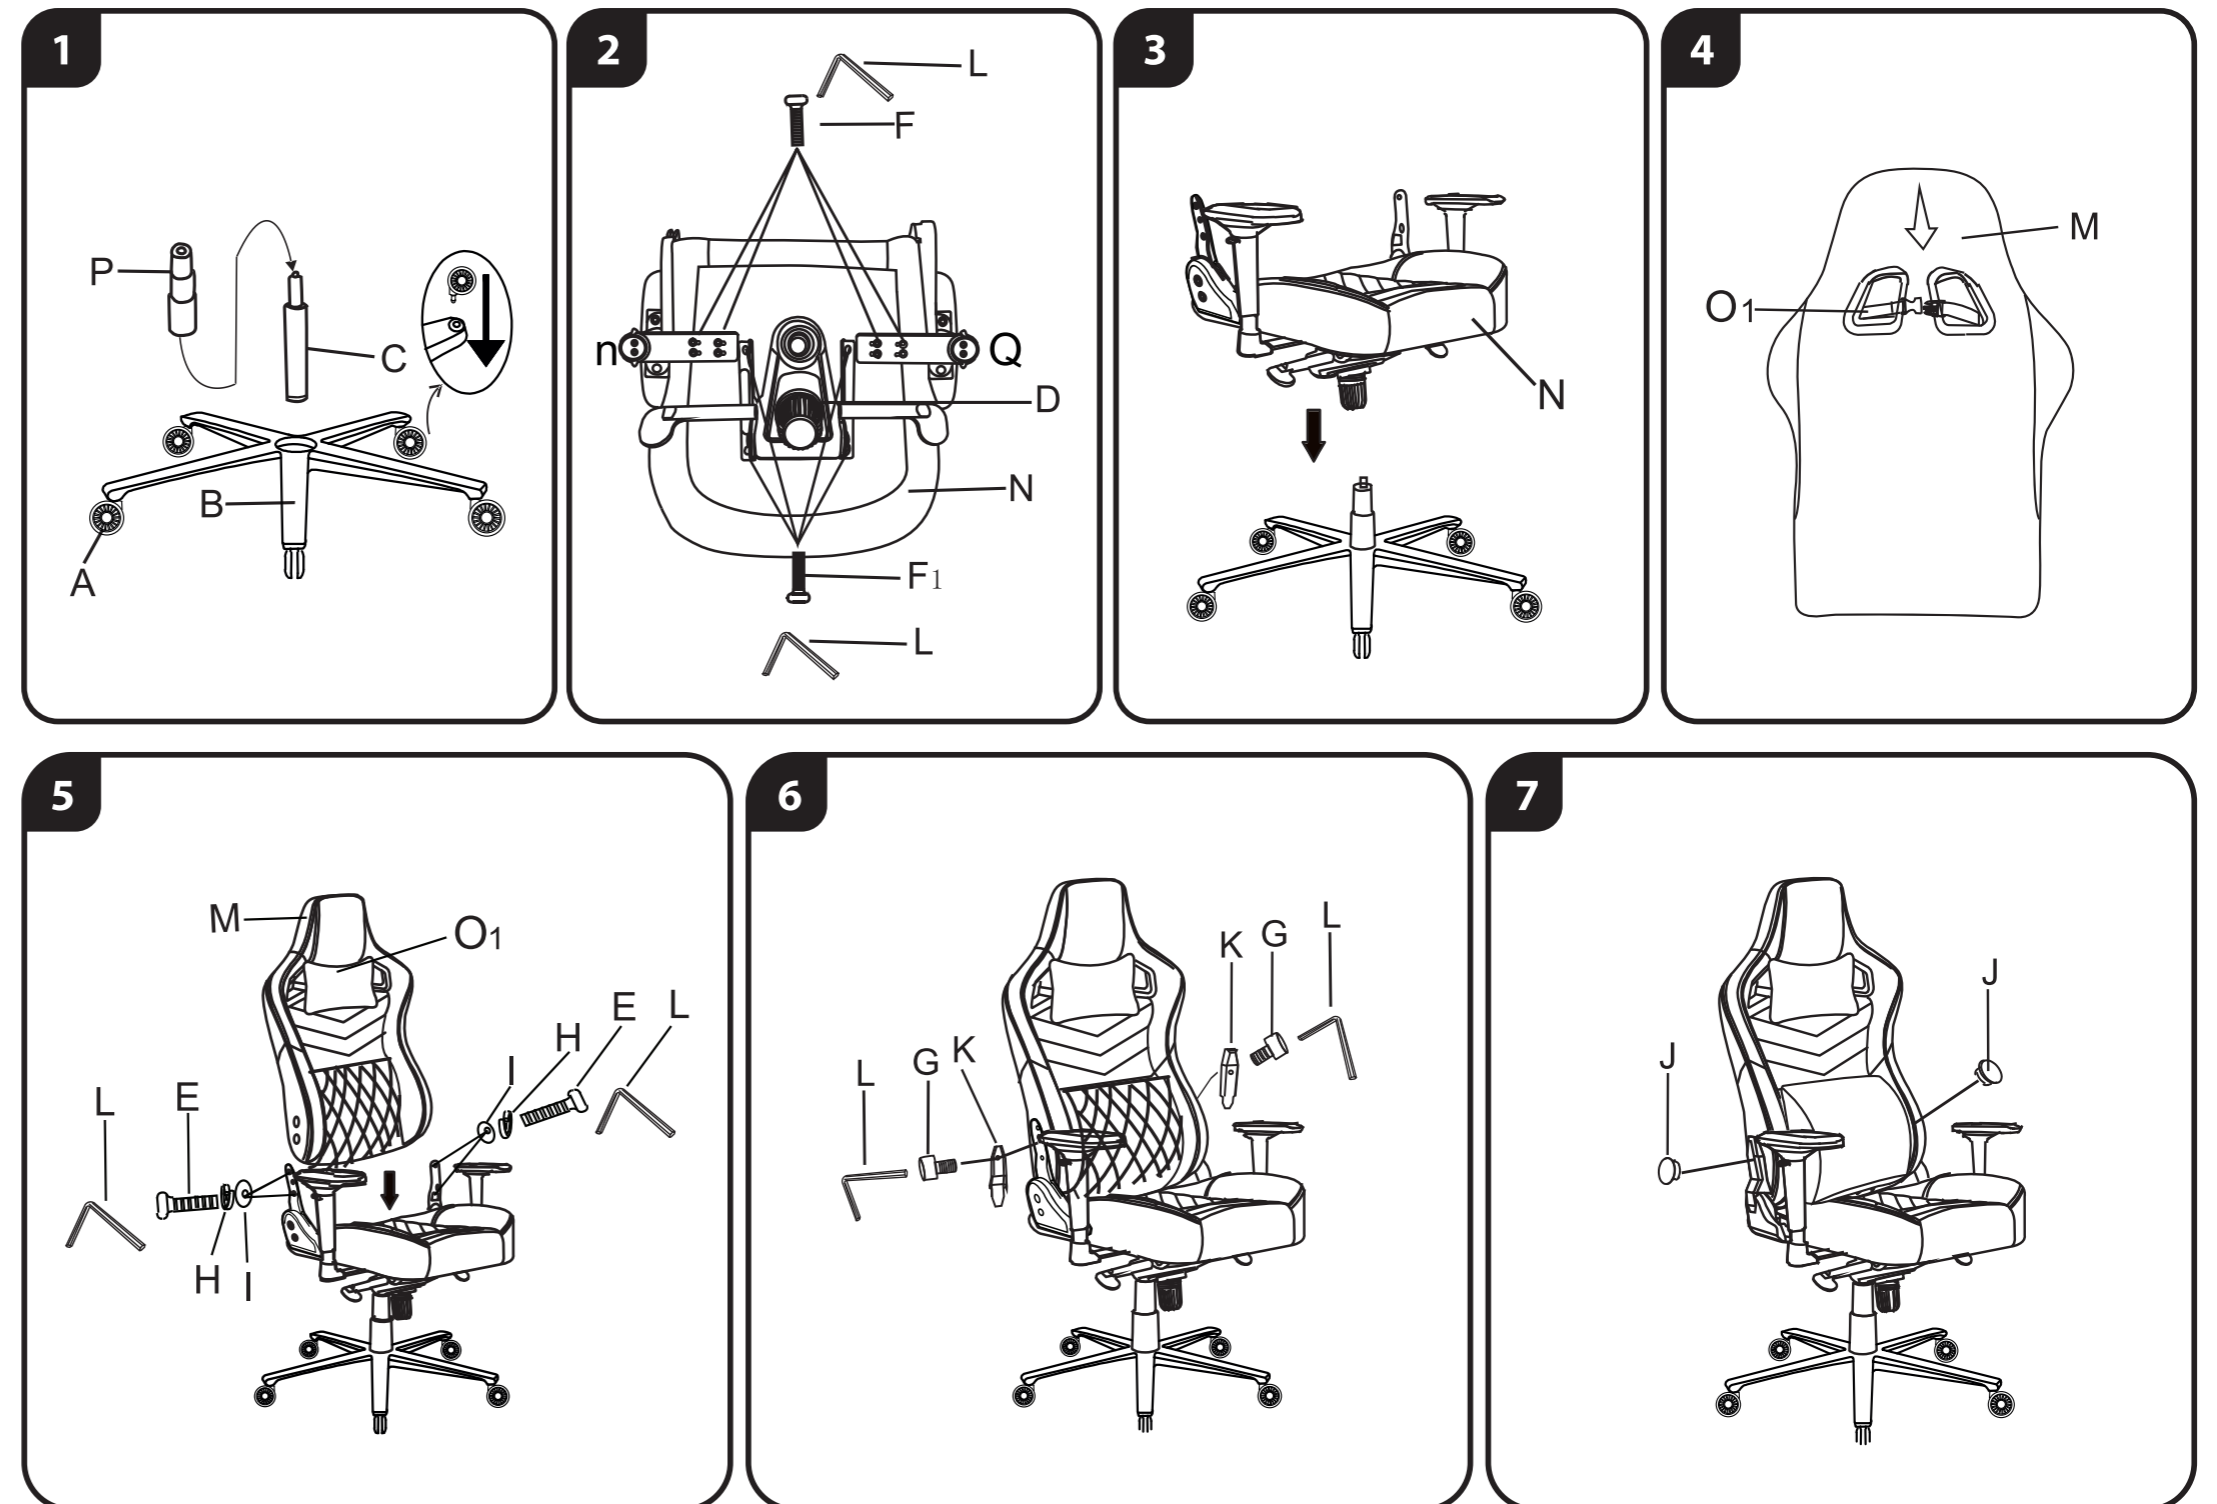

**Условные обозначения /
designations:**

A x5		
B x1		
C x1		
D x1		
E x4	M8*25mm	
F x8	M8*20mm	
F₁ x4	M8*20mm	
G x2	M5*12mm	
H x4	M8	
I x4		
J x2		
K x1		
L x1		
M x1		P x1
N x1		Q x1
O x1		

Инструкция по сборке / Assembly Instructions:

Cleaning:

If there are stains on the surfaces of the chair, apply some polish on a soft towel and run the stains until they dissolved.
Note: Do not apply the polish directly on the chair.

Очистка:

Если на поверхности кресла есть пятна, нанесите на мягкое полотенце немного чистящего средства и протирайте пятна, пока они не растворятся. Предупреждение: не наносите чистящее средство непосредственно на кресло.