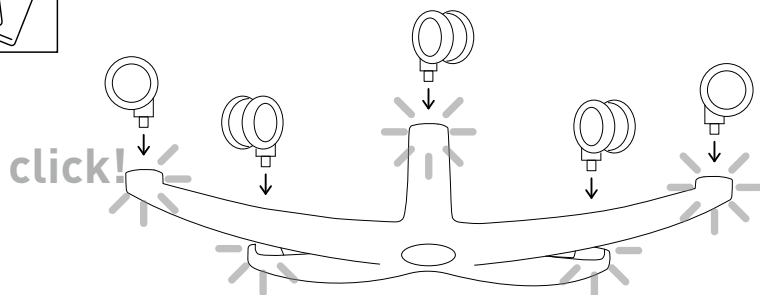

# 2

 Перед установкой газ-лифт необходимо выдержать в комнатной температуре не менее 4 часов.