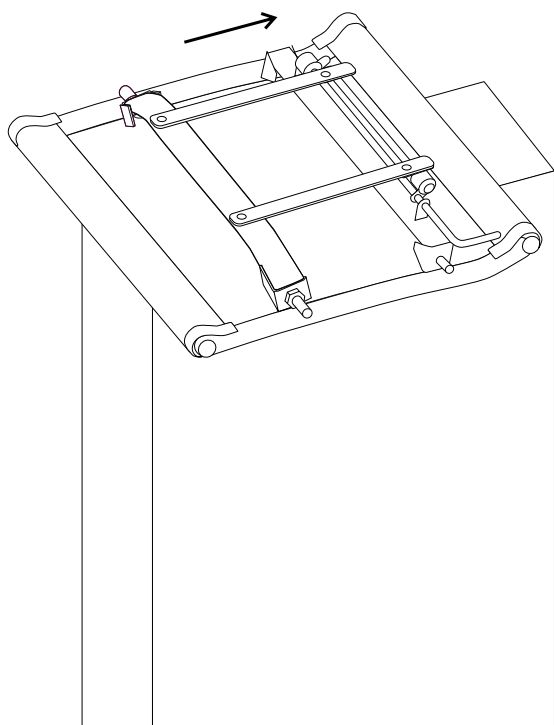

3

После вскрытия упаковки, удалите металлические скобы с крышки коробки во избежание повреждения изделия.