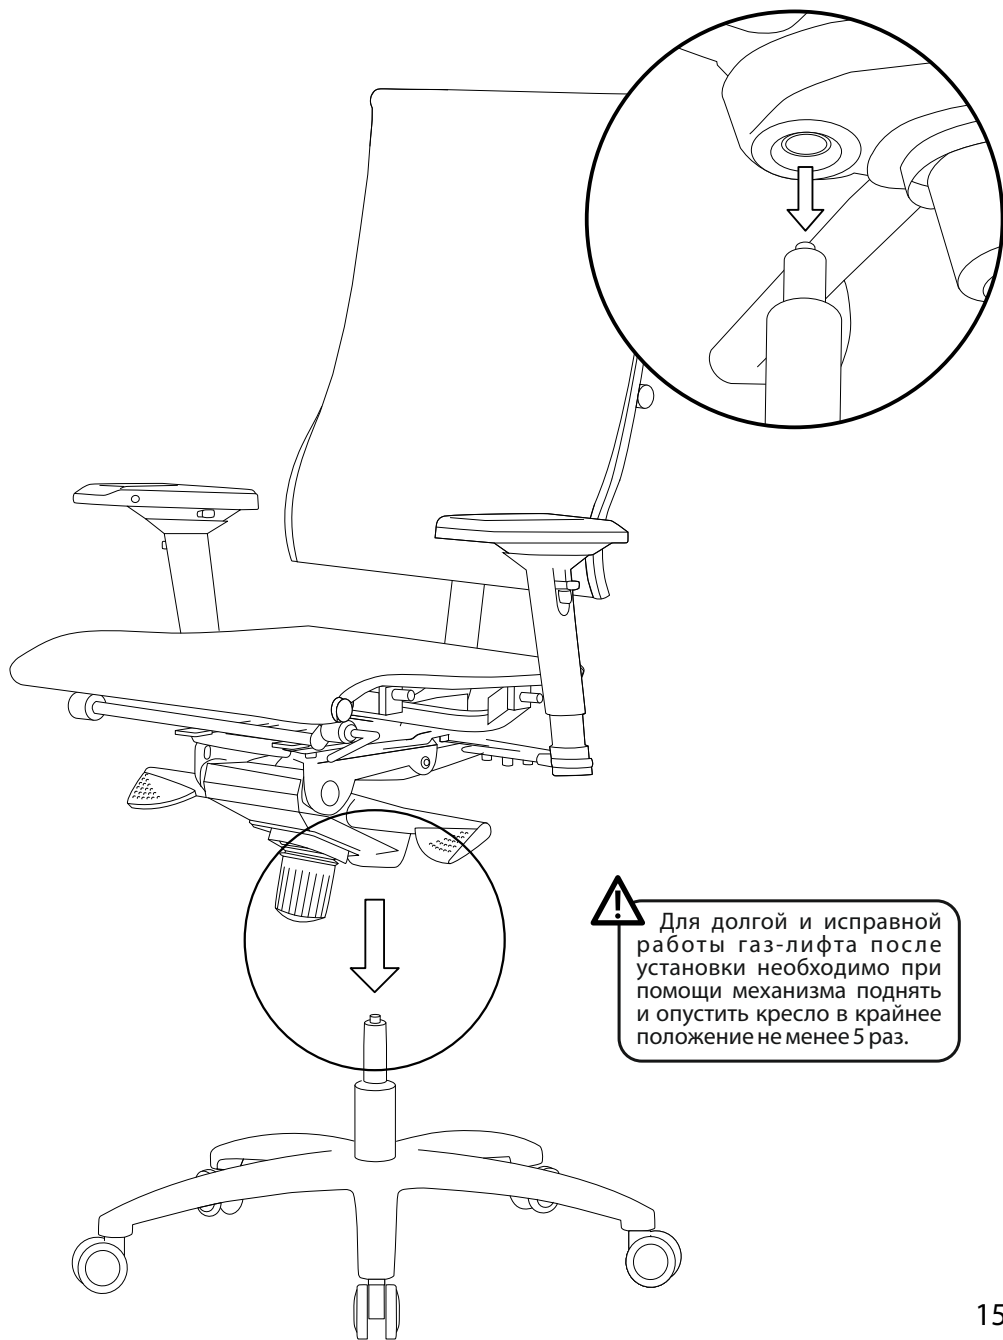

# 11

x2

Для установки верхней части кресла на основание рекомендуется участие двух человек.

Для долгой и исправной работы газ-лифта после установки необходимо при помощи механизма поднять и опустить кресло в крайнее положение не менее 5 раз.