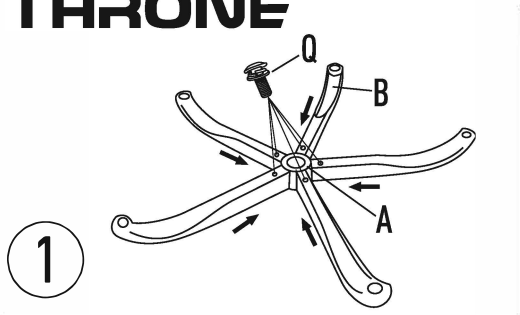

Рекомендации по сборке

Перед началом сборки и дальнейшей эксплуатации внимательно ознакомьтесь с настоящим руководством и следуйте его рекомендациям.

vmmgame.ru

THRONE

		5			5	5x8	4	8	6x30	6x20	8x20	8x25	8x35	4	4	4	2					