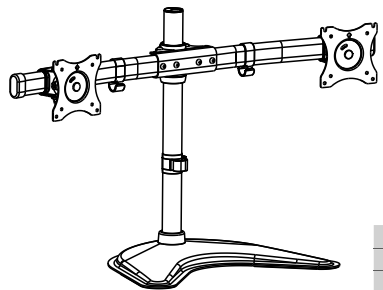

armmedia

GERMANSTANDARD

Model

LCD-T52

FULL MOTION

15"-32"

DE	Wir danken Sie für den Erwerb des Erzeugnisses der Gesellschaft ARM-MEDIA Vor der Montage und der Anlage des gegebenen Erzeugnisses, machen Sie sich mit der gegenwärtigen Instruktion aufmerksam bekannt.

- enthält das gegebene Erzeugnis die kleinen Details, die die Gefahr des Erwürgens bei Nahrungsaufnahme vorstellen. Solche Details muss man an der für die Kinder unzugänglichen Stelle bewahren.
- ist das gegebene Erzeugnis nur für den Betrieb in den Räumen vorbestimmt. Die Nutzung des gegebenen Erzeugnisses in der Straße kann zu seinem Bruch und dem Erhalten der Verletzungen anfahren.

Es ist wichtig: Vor der Montage und der Anlage überzeugen sich, dass Sie alle Details entsprechend der Liste der Komponenten bekommen haben. Wenn im Satz irgendwelche Details fehlen oder sind sie beschädigt, verbinden Sie sich mit unserem Dienst der technischen Unterstützung telefonisch 8 800 5555 88 3

Die technische Wartung: man muss regelmäßig (wie mindestens, einmal pro drei Monate) prüfen, damit alle Details des Trägers festgelegt waren, und seine Nutzung war sicher.

Die Garantie:

- gewährt die Gesellschaft ARM MEDIA die Garantie des Produzenten auf alle geschweißten und mechanischen Vereinigungen des gegebenen Erzeugnisses in течение18 der Jahre. Im Falle des Entdeckens des Defektes, das Erzeugnis wird umsonst repariert oder ersetzt sein. Wenn das Modell von der Produktion abgenommen ist, behält die Gesellschaft ARM MEDIA das Recht vor, sie auf ähnlich nach dem Wert und der Funktionalität einzutauschen.
- erstreckt sich die Garantie auf die Beschädigungen nicht, die herbeigerufen sind: vom natürlichen Verschleiß der Details, dem Verstoß der Lagen der Instruktion bei der Anlage und/oder des Betriebes des Erzeugnisses, den Veränderungen, die zur Konstruktion des Erzeugnisses beigetragen sind, der Reparatur, die nicht in den autorisierten Servicezentren erzeugt ist, und anderen Organisationen oder der Personen.
- Bei dem Entdecken der Ehe, die der Garantiefall ist, das Erzeugnis muss man an die Adresse von der Gesellschaft ARM MEDIA zusammen mit dem Original des Dokumentes, das den Kauf begl aubt absenden.

EN Thank you for your choice of the product of ARM-MEDIA company
Please study the manual before you start the installation of the product.

Important: Before you start the mounting, please get sure that you have got all units and compare them with list. Should you find any missing or broken units, please get in touch with our Service department by phone 8 800 5555 88 3

EN	Thank you for your choice of the product of ARM-MEDIA company Please study the manual before you start the installation of the product.

LV	Paldies, ka Jūs iegādājāties uzņēmuma ARM-MEDIA produkciju. Pirms šīs produkcijas montāžas un uzstādīšanas, lūdzim, izlasiet šīs norādījumus.

BR	Obrigado por sua escolha do produto da empresa ARM-MEDIA Antes de instalar e montar o produto, leia o manual de instruções.