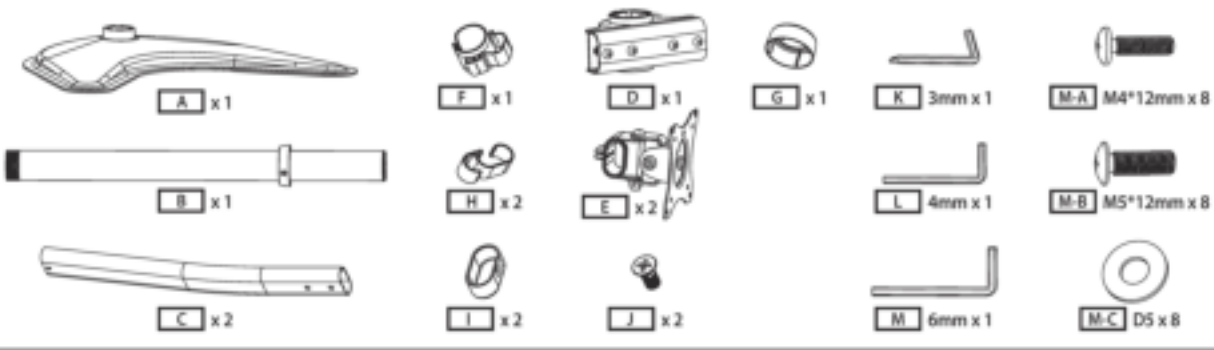

DE Kompilation • EN Complectation • RU Комплектация • UA Комплектація • BY Камплектацыя • KZ
Комплектациясы • GE კომპლექტაცია • MD Deplinătatea asortimentului • AM Հազմը • KG
Комплектациясы • AZ əvvəl • LT Komponentai. • LV Sastāvdaļas. • EE Komponendid

DE Notwendigen werkzeuge • EN Necessary tools
• RU Необходимые инструменты • UA Необхідні інструменти
• BY Неабходны прылады • KZ Қажетті құрал-саймандар • GE საჭირო
ინსტრუმენტი • MD Instrumente necesare • AM Անհրաժեշտ պարագաները •
KG Зарыл аспаптар • AZ lazım olan aletler • LT Reikalingi įrankiai. • LV
Nepieciešamie instrumenti. • EE Vajalikud tööriistad

* Внешний вид товара, его цвет и характеристики могут отличаться от представленных. Производитель оставляет за собой право без уведомления потребителя вносить изменения в конструкцию изделий для улучшения их технологических и эксплуатационных параметров.