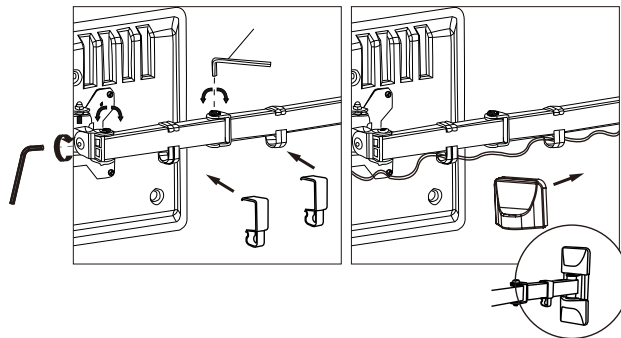

Общие габариты

Инструкция по установке

 ST6×50 X4	 X4 Анкер клиновой	 X4 16×8×5mm	 X1 Шестигранный ключ
 D4 X4	 M4×30 X4	 X1 Шестигранный шлиц	 X2 Пластиковая насадка
 15×8×11mm X4	 M4×12 X4	 X2 Кабельная стяжка	

Установка

5

6

7

Технические характеристики

- Модель: WM32S.
- Торговая марка: DEXP.
- Максимальная нагрузка: 8 кг.
- Диагональ экрана ТВ: 12"—32".
- Стандарты VESA: 100 × 100.
- Расстояние от стены: 75–410 мм.
- Угол наклона: от 25° до -25°.
- Угол поворота: 180°.
- Область применения: бытовое.