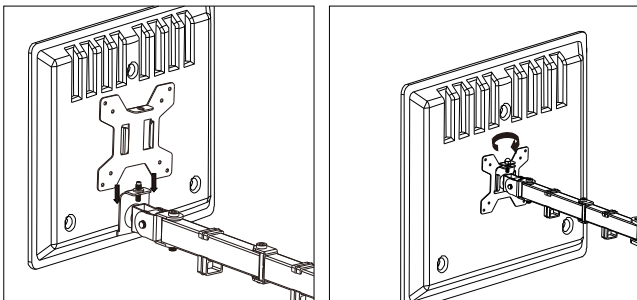

Общие габариты

Инструкция по установке

 ST6×50 X4	 X4 Анкер клиновой	 X4 16×8×5mm	 X1 Шестигранный ключ
 D4 X4	 M4×30 X4	 X1 Шестигранный шлиц	 X2 Пластиковая насадка
 15×8×11mm X4	 M4×12 X4	 X2 Кабельная стяжка	

Установка

5

6

7

Технические характеристики

- Модель: WM32S.
- Торговая марка: DEXP.
- Максимальная нагрузка: 8 кг.
- Диагональ экрана ТВ: 12"—32".
- Стандарты VESA: 100 × 100.
- Расстояние от стены: 75–410 мм.
- Угол наклона: от 25° до -25°.
- Угол поворота: 180°.
- Область применения: бытовое.