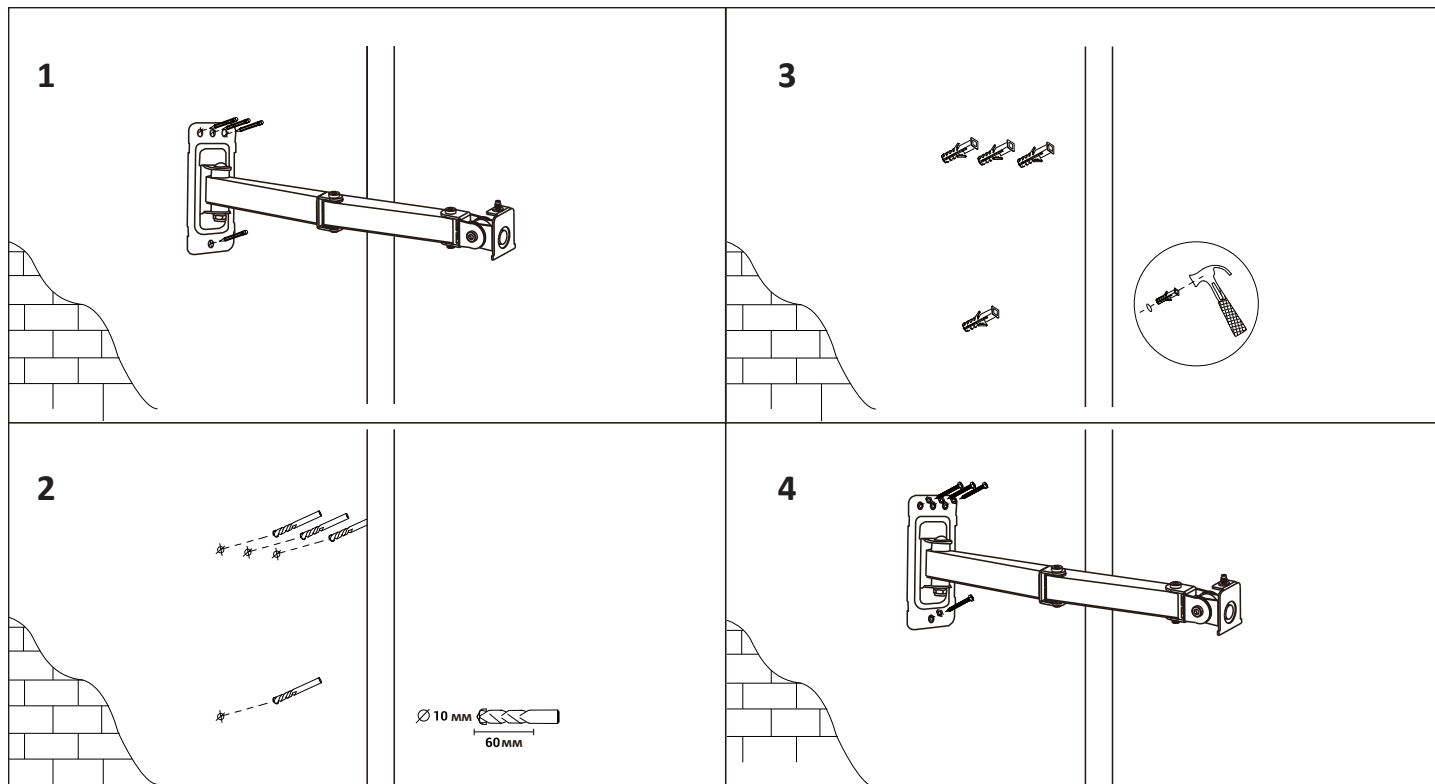

- Сборка и монтаж изделия должны осуществляться в соответствии с разделом «Инструкция по установке». Неправильная сборка может стать причиной повреждений и травм.
- Для установки кронштейна может потребоваться специализированное оборудование: шурупверт, дрель (не входят в комплект). Рекомендуется использование индивидуальных защитных средств (не входят в комплект). Установка должна выполняться профессионалами.
- Кронштейн предназначен для установки на деревянные каркасные стены, твердые цементные стены или кирпичные стены.
- Изделие не предназначено для использования детьми и лицами с ограниченными физическими, сенсорными или умственными способностями, кроме случаев, когда над ними осуществляется контроль другими лицами, ответственными за их безопасность. Не позволяйте детям играть с устройством.
- Изделие не предназначено для использования в коммерческих целях.

Установка

5

6

7

Технические характеристики

- Модель: WM32S.
- Торговая марка: DEXP.
- Максимальная нагрузка: 8 кг.
- Диагональ экрана ТВ: 12"—32".
- Стандарты VESA: 100 × 100.
- Расстояние от стены: 75–410 мм.
- Угол наклона: от 25° до -25°.
- Угол поворота: 180°.
- Область применения: бытовое.