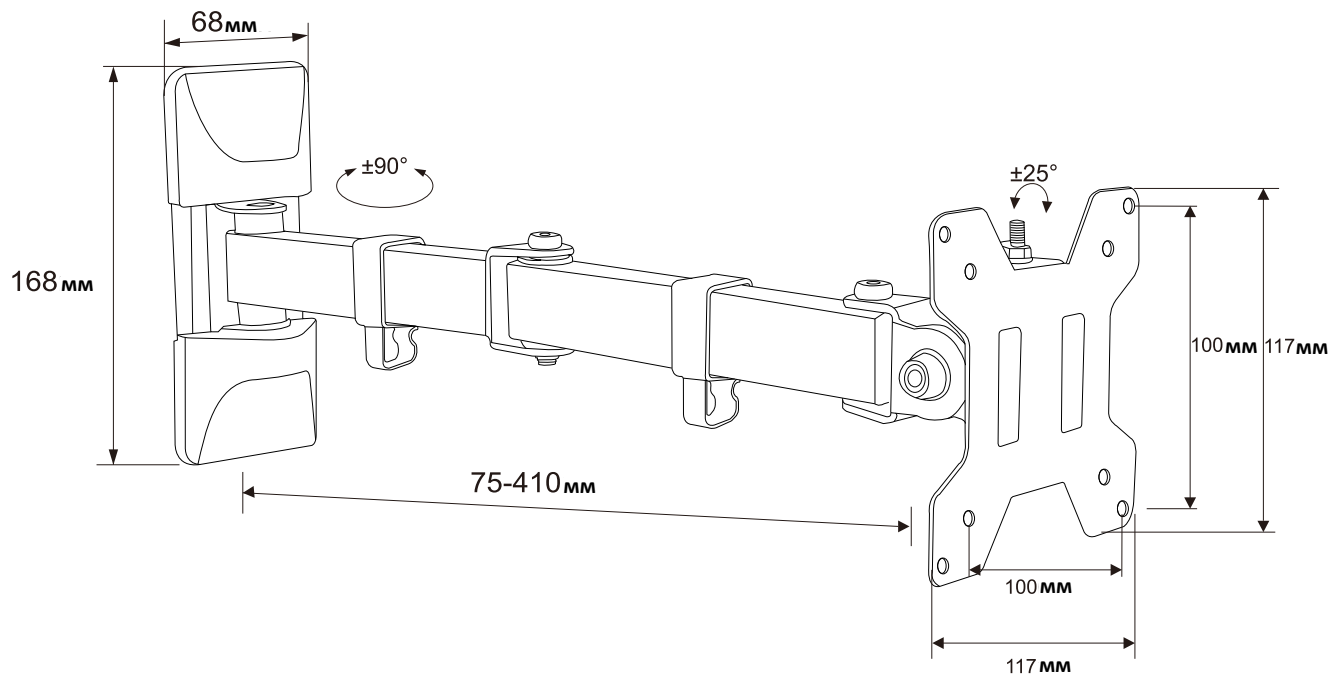

Общие габариты

Инструкция по установке

 ST6×50 X4	 X4 Анкер клиновой	 X4 16×8×5mm	 X1 Шестигранный ключ
 D4 X4	 M4×30 X4	 X1 Шестигранный шлиц	 X2 Пластиковая насадка
 15×8×11mm X4	 M4×12 X4	 X2 Кабельная стяжка	

Установка

5

6

7

Технические характеристики

- Модель: WM32S.
- Торговая марка: DEXP.
- Максимальная нагрузка: 8 кг.
- Диагональ экрана ТВ: 12"—32".
- Стандарты VESA: 100 × 100.
- Расстояние от стены: 75–410 мм.
- Угол наклона: от 25° до -25°.
- Угол поворота: 180°.
- Область применения: бытовое.