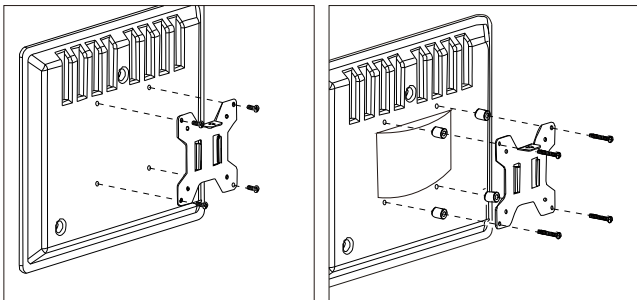

Общие габариты

Инструкция по установке

 ST6×50 X4	 X4 Анкер клиновой	 X4 16×8×5mm	 X1 Шестигранный ключ
 D4 X4	 M4×30 X4	 X1 Шестигранный шлиц	 X2 Пластиковая насадка
 15×8×11mm X4	 M4×12 X4	 X2 Кабельная стяжка	

Установка

5

6

7

Технические характеристики

- Модель: WM32S.
- Торговая марка: DEXP.
- Максимальная нагрузка: 8 кг.
- Диагональ экрана ТВ: 12"—32".
- Стандарты VESA: 100 × 100.
- Расстояние от стены: 75–410 мм.
- Угол наклона: от 25° до -25°.
- Угол поворота: 180°.
- Область применения: бытовое.