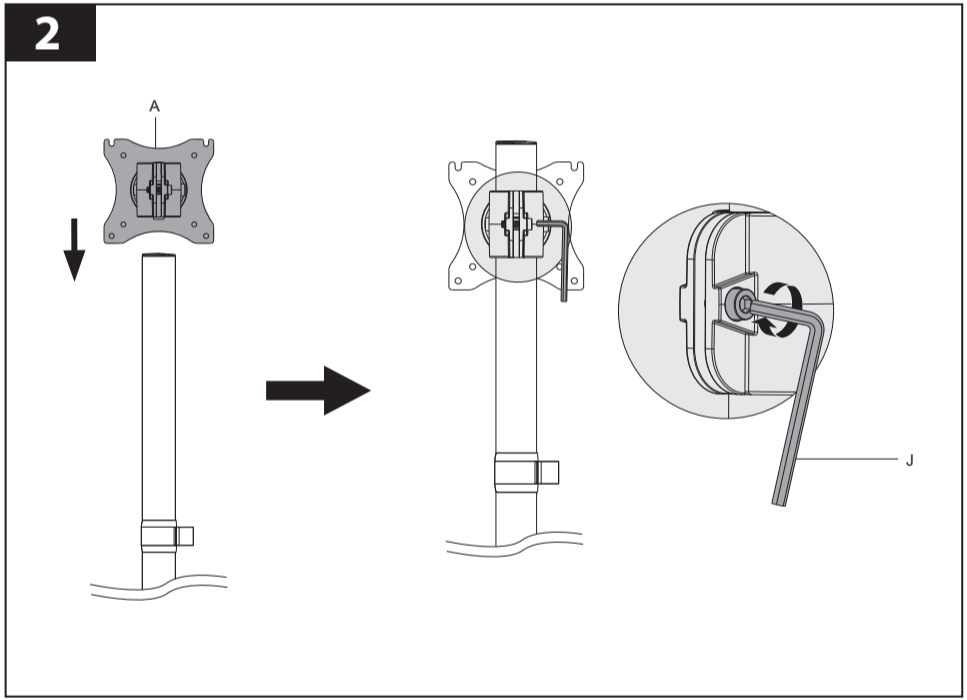

DE Kompilation • EN Complectation • RU Комплектация • UA Комплектація • BY Камплектацыя • KZ
Комплектациясы • GE კომპლექტაცია • MD Deplinăteata asortimentului • AM Հագմը • KG
Комплектациясы • AZ əvvəl • LT Komponentai. • LV Sastāvdaļas. • EE Komponendid

DE Notwendigen werkzeuge • EN Necessary tools
• RU Необходимые инструменты • UA Необхідні інструменти
• BY Неабходны прылады • KZ Қажетті құрал-саймандар • GE საჭირო
ინსტრუმენტი • MD Instrumente necesare • AM Անհրաժեշտ պարագաները •
KG Зарыл аспаптар • AZ lazim olan aletler • LT Reikalingi įrankiai. • LV
Nepieciešamie instrumenti. • EE Vajalikud tööriistad

* Внешний вид товара, его цвет и характеристики могут отличаться от представленных. Производитель оставляет за собой право без уведомления потребителя вносить изменения в конструкцию изделий для улучшения их технологических и эксплуатационных параметров.