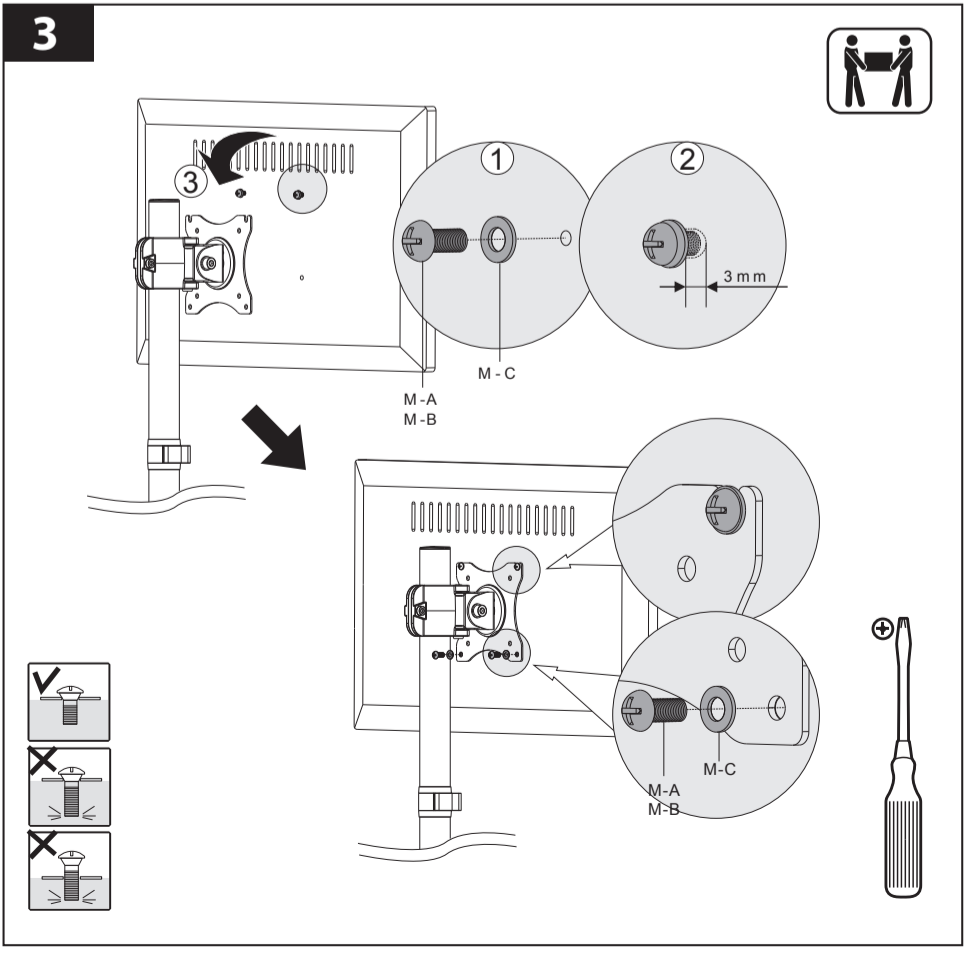

DE Kompilation • EN Complectation • RU Комплектация • UA Комплектація • BY Камплектацыя • KZ
Комплектациясы • GE კომპლექტაცია • MD Deplinăteata asortimentului • AM Հագմը • KG
Комплектациясы • AZ əvvəl • LT Komponentai. • LV Sastāvdaļas. • EE Komponendid

DE Notwendigen werkzeuge • EN Necessary tools
• RU Необходимые инструменты • UA Необхідні інструменти
• BY Неабходны прылады • KZ Қажетті құрал-саймандар • GE საჭირო
ინსტრუმენტი • MD Instrumente necesare • AM Անհրաժեշտ պարագաները •
KG Зарыл аспаптар • AZ lazim olan aletler • LT Reikalingi įrankiai. • LV
Nepieciešamie instrumenti. • EE Vajalikud tööriistad

* Внешний вид товара, его цвет и характеристики могут отличаться от представленных. Производитель оставляет за собой право без уведомления потребителя вносить изменения в конструкцию изделий для улучшения их технологических и эксплуатационных параметров.