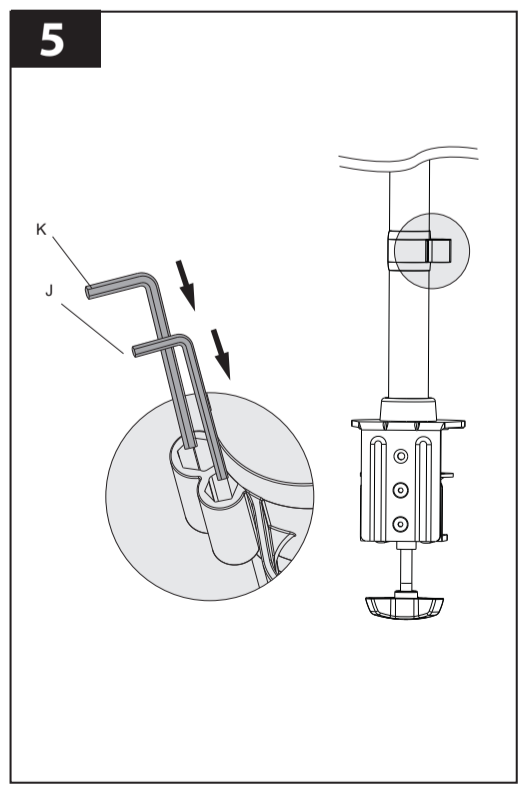

DE Kompilation • EN Complectation • RU Комплектация • UA Комплектація • BY Камплектацыя • KZ
Комплектациясы • GE კომპლექტაცია • MD Deplinăteata asortimentului • AM Հագմը • KG
Комплектациясы • AZ əvvəl • LT Komponentai. • LV Sastāvdaļas. • EE Komponendid

DE Notwendigen werkzeuge • EN Necessary tools
• RU Необходимые инструменты • UA Необхідні інструменти
• BY Неабходны прылады • KZ Қажетті құрал-саймандар • GE საჭირო
ინსტრუმენტი • MD Instrumente necesare • AM Անհրաժեշտ պարագաները •
KG Зарыл аспаптар • AZ lazim olan aletler • LT Reikalingi įrankiai. • LV
Nepieciešamie instrumenti. • EE Vajalikud tööriistad

* Внешний вид товара, его цвет и характеристики могут отличаться от представленных. Производитель оставляет за собой право без уведомления потребителя вносить изменения в конструкцию изделий для улучшения их технологических и эксплуатационных параметров.