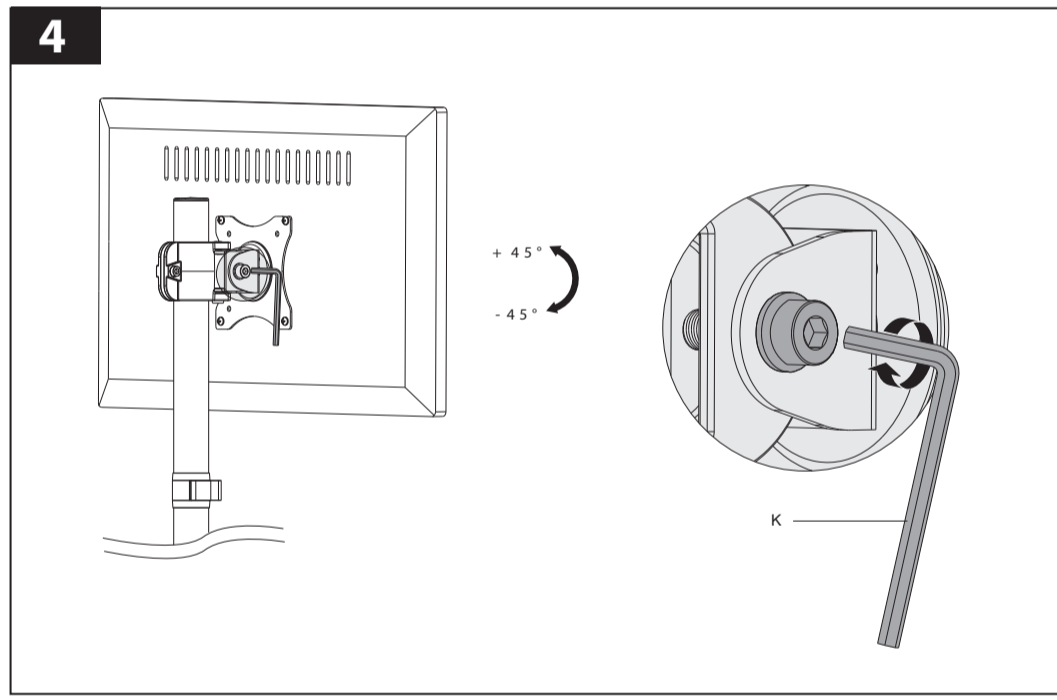

DE Kompilation • EN Complectation • RU Комплектация • UA Комплектація • BY Камплектацыя • KZ
Комплектациясы • GE კომპლექტაცია • MD Deplinăteata asortimentului • AM Հագմը • KG
Комплектациясы • AZ əvvəl • LT Komponentai. • LV Sastāvdaļas. • EE Komponendid

DE Notwendigen werkzeuge • EN Necessary tools
• RU Необходимые инструменты • UA Необхідні інструменти
• BY Неабходны прылады • KZ Қажетті құрал-саймандар • GE საჭირო
ინსტრუმენტი • MD Instrumente necesare • AM Անհրաժեշտ պարագաները •
KG Зарыл аспаптар • AZ lazim olan aletler • LT Reikalingi įrankiai. • LV
Nepieciešamie instrumenti. • EE Vajalikud tööriistad

* Внешний вид товара, его цвет и характеристики могут отличаться от представленных. Производитель оставляет за собой право без уведомления потребителя вносить изменения в конструкцию изделий для улучшения их технологических и эксплуатационных параметров.