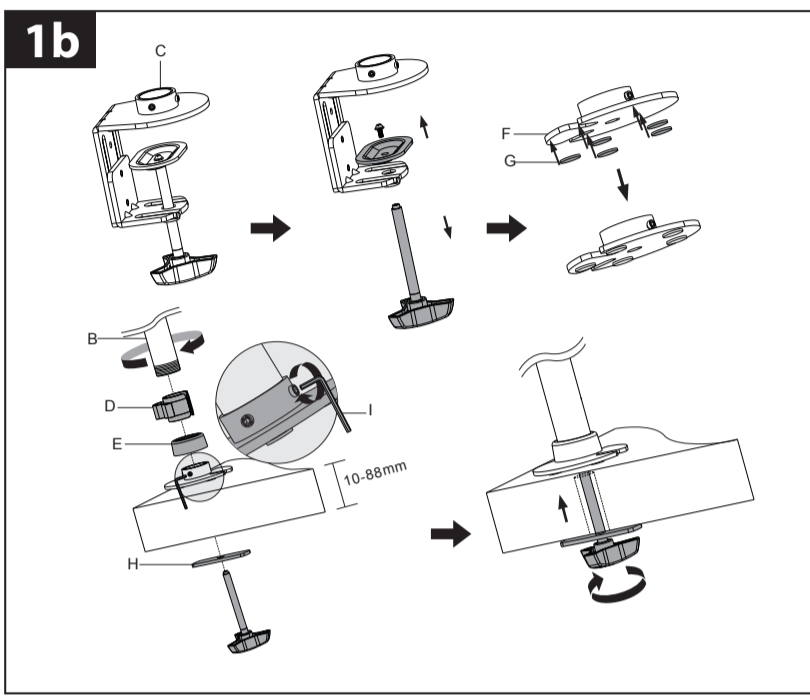

DE Kompilation • EN Complectation • RU Комплектация • UA Комплектація • BY Камплектацыя • KZ
Комплектациясы • GE კომპლექტაცია • MD Deplinăteata asortimentului • AM Հագմը • KG
Комплектациясы • AZ əvvəl • LT Komponentai. • LV Sastāvdaļas. • EE Komponendid

DE Notwendigen werkzeuge • EN Necessary tools
• RU Необходимые инструменты • UA Необхідні інструменти
• BY Неабходны прылады • KZ Қажетті құрал-саймандар • GE საჭირო
ინსტრუმენტი • MD Instrumente necesare • AM Անհրաժեշտ պարագաները •
KG Зарыл аспаптар • AZ lazim olan aletler • LT Reikalingi įrankiai. • LV
Nepieciešamie instrumenti. • EE Vajalikud tööriistad

* Внешний вид товара, его цвет и характеристики могут отличаться от представленных. Производитель оставляет за собой право без уведомления потребителя вносить изменения в конструкцию изделий для улучшения их технологических и эксплуатационных параметров.