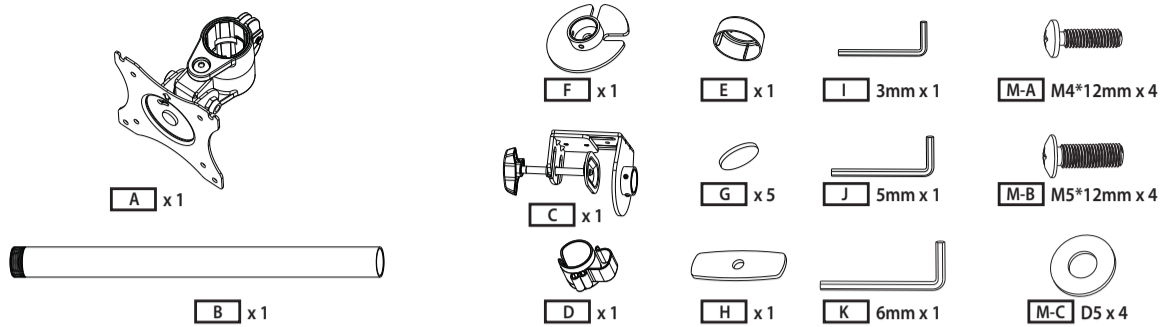

DE Kompilation • EN Complectation • RU Комплектация • UA Комплектація • BY Камплектацыя • KZ
Комплектациясы • GE კომპლექტაცია • MD Deplinăteata asortimentului • AM Հագմը • KG
Комплектациясы • AZ əvvəl • LT Komponentai. • LV Sastāvdaļas. • EE Komponendid

DE Notwendigen werkzeuge • EN Necessary tools
• RU Необходимые инструменты • UA Необхідні інструменти
• BY Неабходны прылады • KZ Қажетті құрал-саймандар • GE საჭირო
ინსტრუმენტი • MD Instrumente necesare • AM Անհրաժեշտ պարագաները •
KG Зарыл аспаптар • AZ lazim olan aletler • LT Reikalingi įrankiai. • LV
Nepieciešamie instrumenti. • EE Vajalikud tööriistad

* Внешний вид товара, его цвет и характеристики могут отличаться от представленных. Производитель оставляет за собой право без уведомления потребителя вносить изменения в конструкцию изделий для улучшения их технологических и эксплуатационных параметров.