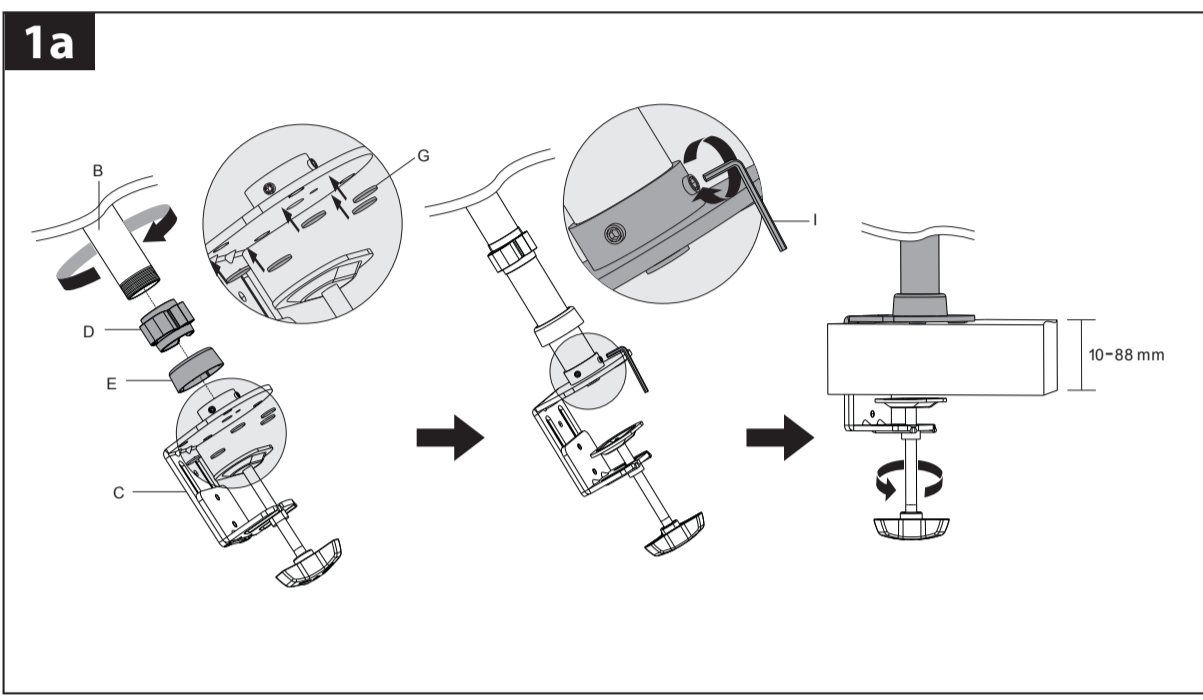

DE Kompilation • EN Complectation • RU Комплектация • UA Комплектація • BY Камплектацыя • KZ
Комплектациясы • GE კომპლექტაცია • MD Deplinăteata asortimentului • AM Հագմը • KG
Комплектациясы • AZ əvvəl • LT Komponentai. • LV Sastāvdaļas. • EE Komponendid

DE Notwendigen werkzeuge • EN Necessary tools
• RU Необходимые инструменты • UA Необхідні інструменти
• BY Неабходны прылады • KZ Қажетті құрал-саймандар • GE საჭირო
ინსტრუმენტი • MD Instrumente necesare • AM Անհրաժեշտ պարագաները •
KG Зарыл аспаптар • AZ lazim olan aletler • LT Reikalingi įrankiai. • LV
Nepieciešamie instrumenti. • EE Vajalikud tööriistad

* Внешний вид товара, его цвет и характеристики могут отличаться от представленных. Производитель оставляет за собой право без уведомления потребителя вносить изменения в конструкцию изделий для улучшения их технологических и эксплуатационных параметров.