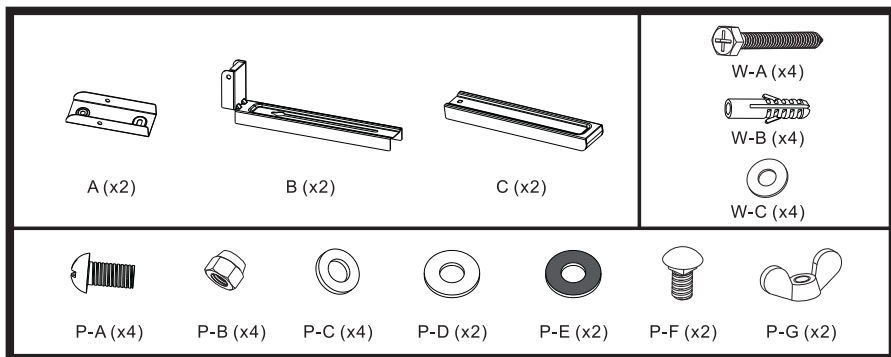

Инструкция по установке

1