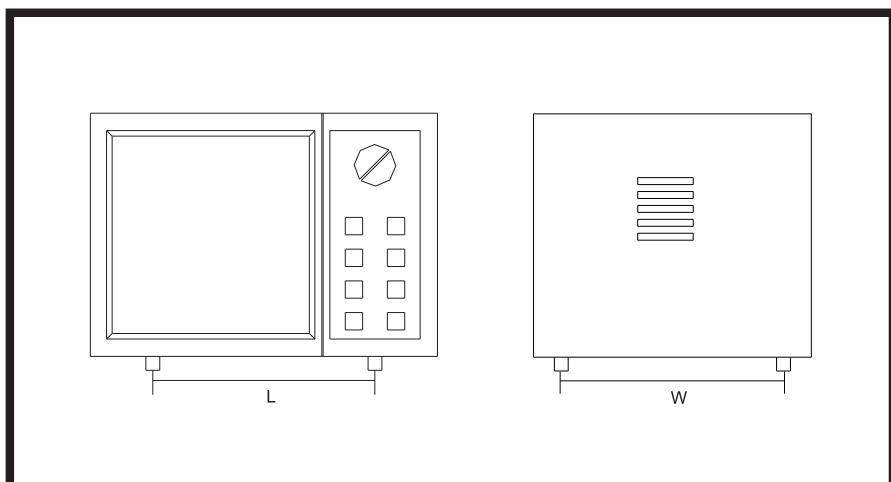

Инструкция по установке

1