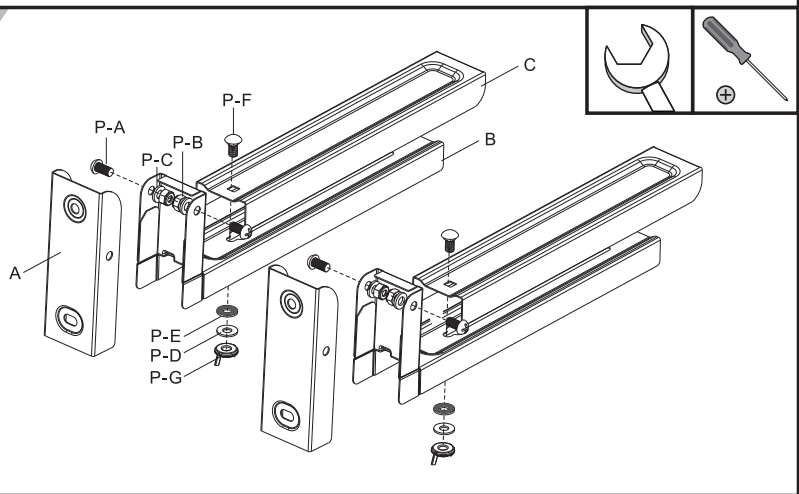

Инструкция по установке

1