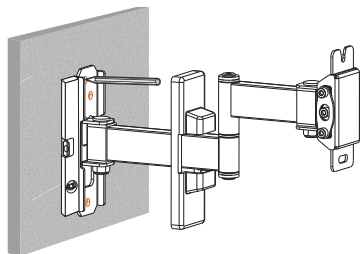

Общие габариты

Инструкция по установке

Комплектация

C (x2)

D (x1)

E (x1)

F (x1)

M-A (x4)
M4x14

M-B (x4)
M5x14

M-C (x4)
D5

W-A (x3)

W-B (x3)

W-C (x3)

Установка

Вам понадобятся

1 Установка на деревянную стену

Воспользуйтесь пузырьковым уровнем, его правильное расположение отмечено ✓

Установка на капитальную стену

2

3

4

5

Внимание!

Для установки ТВ на кронштейн требуется два человека.

7

6

8

Технические характеристики

- Модель: AM-27TS-2.
- Торговая марка: DEXP.
- Максимальная нагрузка: 20 кг.
- Диагональ экрана ТВ: 13–27”.
- Расстояние от стены: 50–263 мм.
- Угол поворота: 90°.
- Угол наклона: от 5° до -12°.
- Стандарты VESA: 75 × 75; 100 × 100.
- Область применения: бытовое.