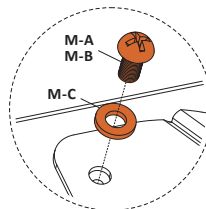

M-B (x4)
M5x14

M-C (x4)
D5

W-A (x3)

W-B (x3)

W-C (x3)

Установка

Вам понадобятся

1 Установка на деревянную стену

Воспользуйтесь пузырьковым уровнем, его правильное расположение отмечено ✓

Установка на капитальную стену

2

3

4

5

Внимание!

Для установки ТВ на кронштейн требуется два человека.

7

6

8

Технические характеристики

- Модель: AM-27TS-2.
- Торговая марка: DEXP.
- Максимальная нагрузка: 20 кг.
- Диагональ экрана ТВ: 13–27”.
- Расстояние от стены: 50–263 мм.
- Угол поворота: 90°.
- Угол наклона: от 5° до -12°.
- Стандарты VESA: 75 × 75; 100 × 100.
- Область применения: бытовое.