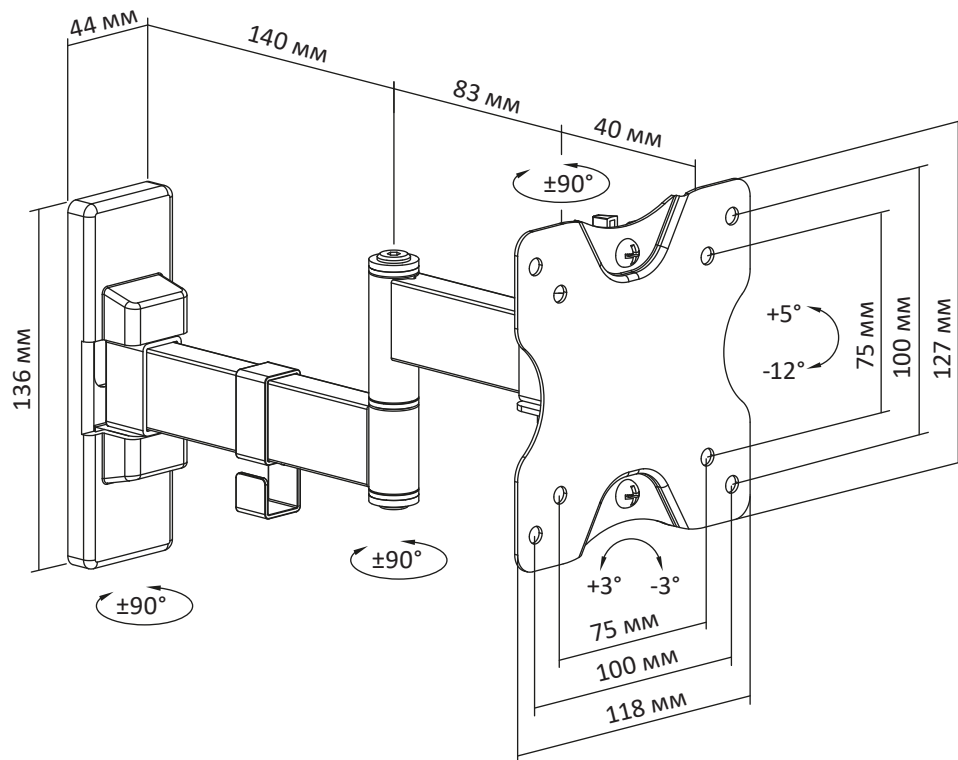

Назначение устройства

Кронштейн для ТВ — изделие, предназначенное для подвешивания телевизора на стену или потолок.

Меры предосторожности

- Данный кронштейн предназначен только для эксплуатации в помещениях.
- В комплекте для установки кронштейна содержатся маленькие детали, которые представляют опасность удушья при проглатывании. Такие детали необходимо хранить в недоступном для детей месте.
- При установке используйте винты, идущие в комплекте. Затяните их плотно, но не перетягивайте. Чрезмерное затягивание может привести к повреждению элементов.
- Перед сборкой кронштейна и установкой на него телевизора обратите внимание на стандарты VESA, диагональ экрана и максимально допустимую нагрузку изделия.

Общие габариты

Инструкция по установке

Комплектация

C (x2)

D (x1)

E (x1)

F (x1)

M-A (x4)
M4x14

7

6

8

Технические характеристики

- Модель: AM-27TS-2.
- Торговая марка: DEXP.
- Максимальная нагрузка: 20 кг.
- Диагональ экрана ТВ: 13–27”.
- Расстояние от стены: 50–263 мм.
- Угол поворота: 90°.
- Угол наклона: от 5° до -12°.
- Стандарты VESA: 75 × 75; 100 × 100.
- Область применения: бытовое.