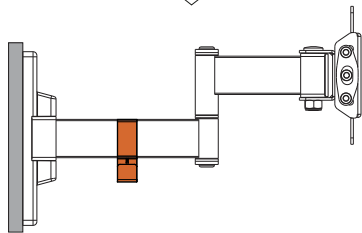

M-B (x4)
M5x14

M-C (x4)
D5

W-A (x3)

W-B (x3)

W-C (x3)

Установка

Вам понадобятся

1 Установка на деревянную стену

Воспользуйтесь пузырьковым уровнем, его правильное расположение отмечено ✓

Установка на капитальную стену

2

3

4

5

Внимание!

Для установки ТВ на кронштейн требуется два человека.

7

6

8

Технические характеристики

- Модель: AM-27TS-2.
- Торговая марка: DEXP.
- Максимальная нагрузка: 20 кг.
- Диагональ экрана ТВ: 13–27”.
- Расстояние от стены: 50–263 мм.
- Угол поворота: 90°.
- Угол наклона: от 5° до -12°.
- Стандарты VESA: 75 × 75; 100 × 100.
- Область применения: бытовое.