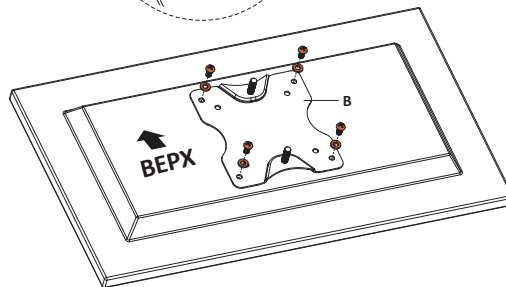

M-B (x4)
M5x14

M-C (x4)
D5

W-A (x3)

W-B (x3)

W-C (x3)

Установка

Вам понадобятся

1 Установка на деревянную стену

Воспользуйтесь пузырьковым уровнем, его правильное расположение отмечено ✓

Установка на капитальную стену

2

3

4

5

Внимание!

Для установки ТВ на кронштейн требуется два человека.

7

6

8

Технические характеристики

- Модель: AM-27TS-2.
- Торговая марка: DEXP.
- Максимальная нагрузка: 20 кг.
- Диагональ экрана ТВ: 13–27”.
- Расстояние от стены: 50–263 мм.
- Угол поворота: 90°.
- Угол наклона: от 5° до -12°.
- Стандарты VESA: 75 × 75; 100 × 100.
- Область применения: бытовое.