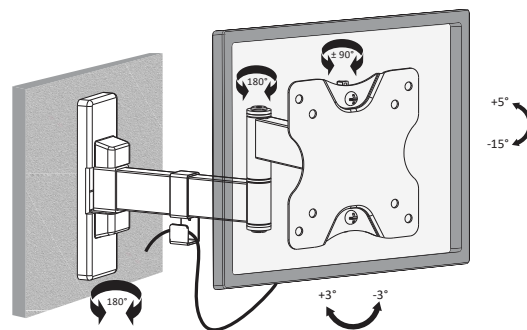

M-B (x4)
M5x14

M-C (x4)
D5

W-A (x3)

W-B (x3)

W-C (x3)

Установка

Вам понадобятся

1 Установка на деревянную стену

Воспользуйтесь пузырьковым уровнем, его правильное расположение отмечено ✓

Установка на капитальную стену

2

3

4

5

Внимание!

Для установки ТВ на кронштейн требуется два человека.

7

6

8

Технические характеристики

- Модель: AM-27TS-2.
- Торговая марка: DEXP.
- Максимальная нагрузка: 20 кг.
- Диагональ экрана ТВ: 13–27”.
- Расстояние от стены: 50–263 мм.
- Угол поворота: 90°.
- Угол наклона: от 5° до -12°.
- Стандарты VESA: 75 × 75; 100 × 100.
- Область применения: бытовое.