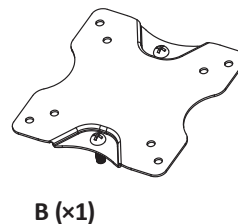

Общие габариты

Инструкция по установке

Комплектация

C (x2)

D (x1)

E (x1)

F (x1)

M-A (x4)
M4x14

7

6

8

Технические характеристики

- Модель: AM-27TS-2.
- Торговая марка: DEXP.
- Максимальная нагрузка: 20 кг.
- Диагональ экрана ТВ: 13–27”.
- Расстояние от стены: 50–263 мм.
- Угол поворота: 90°.
- Угол наклона: от 5° до -12°.
- Стандарты VESA: 75 × 75; 100 × 100.
- Область применения: бытовое.