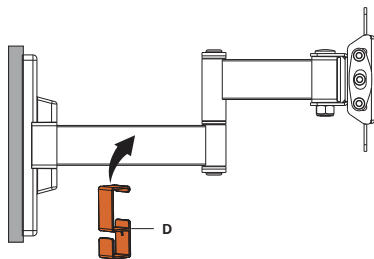

M-B (x4)
M5x14

M-C (x4)
D5

W-A (x3)

W-B (x3)

W-C (x3)

Установка

Вам понадобятся

1 Установка на деревянную стену

Воспользуйтесь пузырьковым уровнем, его правильное расположение отмечено ✓

Установка на капитальную стену

2

3

4

5

Внимание!

Для установки ТВ на кронштейн требуется два человека.

7

6

8

Технические характеристики

- Модель: AM-27TS-2.
- Торговая марка: DEXP.
- Максимальная нагрузка: 20 кг.
- Диагональ экрана ТВ: 13–27”.
- Расстояние от стены: 50–263 мм.
- Угол поворота: 90°.
- Угол наклона: от 5° до -12°.
- Стандарты VESA: 75 × 75; 100 × 100.
- Область применения: бытовое.