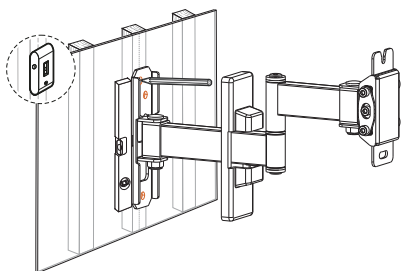

Назначение устройства

Кронштейн для ТВ — изделие, предназначенное для подвешивания телевизора на стену или потолок.

Меры предосторожности

- Данный кронштейн предназначен только для эксплуатации в помещениях.
- В комплекте для установки кронштейна содержатся маленькие детали, которые представляют опасность удушья при проглатывании. Такие детали необходимо хранить в недоступном для детей месте.
- При установке используйте винты, идущие в комплекте. Затяните их плотно, но не перетягивайте. Чрезмерное затягивание может привести к повреждению элементов.
- Перед сборкой кронштейна и установкой на него телевизора обратите внимание на стандарты VESA, диагональ экрана и максимально допустимую нагрузку изделия.

M-B (x4)
M5x14

M-C (x4)
D5

W-A (x3)

W-B (x3)

W-C (x3)

Установка

Вам понадобятся

1 Установка на деревянную стену

Воспользуйтесь пузырьковым уровнем, его правильное расположение отмечено ✓

Установка на капитальную стену

2

3

4

5

Внимание!

Для установки ТВ на кронштейн требуется два человека.

7

6

8

Технические характеристики

- Модель: AM-27TS-2.
- Торговая марка: DEXP.
- Максимальная нагрузка: 20 кг.
- Диагональ экрана ТВ: 13–27”.
- Расстояние от стены: 50–263 мм.
- Угол поворота: 90°.
- Угол наклона: от 5° до -12°.
- Стандарты VESA: 75 × 75; 100 × 100.
- Область применения: бытовое.