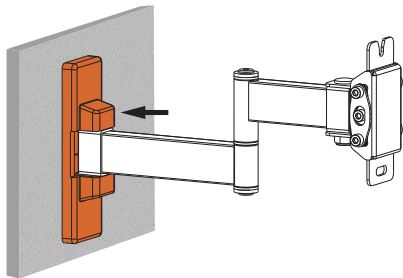

Общие габариты

Инструкция по установке

Комплектация

C (x2)

D (x1)

E (x1)

F (x1)

M-A (x4)
M4x14

M-B (x4)
M5x14

M-C (x4)
D5

W-A (x3)

W-B (x3)

W-C (x3)

Установка

Вам понадобятся

1 Установка на деревянную стену

Воспользуйтесь пузырьковым уровнем, его правильное расположение отмечено ✓

Установка на капитальную стену

2

3

4

5

Внимание!

Для установки ТВ на кронштейн требуется два человека.

7

6

8

Технические характеристики

- Модель: AM-27TS-2.
- Торговая марка: DEXP.
- Максимальная нагрузка: 20 кг.
- Диагональ экрана ТВ: 13–27”.
- Расстояние от стены: 50–263 мм.
- Угол поворота: 90°.
- Угол наклона: от 5° до -12°.
- Стандарты VESA: 75 × 75; 100 × 100.
- Область применения: бытовое.