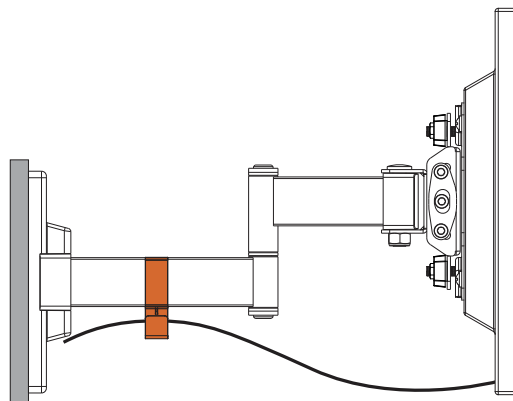

M-B (x4)
M5x14

M-C (x4)
D5

W-A (x3)

W-B (x3)

W-C (x3)

Установка

Вам понадобятся

1 Установка на деревянную стену

Воспользуйтесь пузырьковым уровнем, его правильное расположение отмечено ✓

Установка на капитальную стену

2

3

4

5

Внимание!

Для установки ТВ на кронштейн требуется два человека.

7

6

8

Технические характеристики

- Модель: AM-27TS-2.
- Торговая марка: DEXP.
- Максимальная нагрузка: 20 кг.
- Диагональ экрана ТВ: 13–27”.
- Расстояние от стены: 50–263 мм.
- Угол поворота: 90°.
- Угол наклона: от 5° до -12°.
- Стандарты VESA: 75 × 75; 100 × 100.
- Область применения: бытовое.