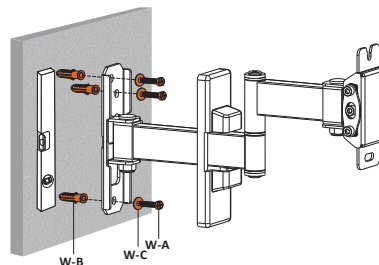

Общие габариты

Инструкция по установке

Комплектация

C (x2)

D (x1)

E (x1)

F (x1)

M-A (x4)
M4x14

M-B (x4)
M5x14

M-C (x4)
D5

W-A (x3)

W-B (x3)

W-C (x3)

Установка

Вам понадобятся

1 Установка на деревянную стену

Воспользуйтесь пузырьковым уровнем, его правильное расположение отмечено ✓

Установка на капитальную стену

2

3

4

5

Внимание!

Для установки ТВ на кронштейн требуется два человека.

7

6

8

Технические характеристики

- Модель: AM-27TS-2.
- Торговая марка: DEXP.
- Максимальная нагрузка: 20 кг.
- Диагональ экрана ТВ: 13–27”.
- Расстояние от стены: 50–263 мм.
- Угол поворота: 90°.
- Угол наклона: от 5° до -12°.
- Стандарты VESA: 75 × 75; 100 × 100.
- Область применения: бытовое.