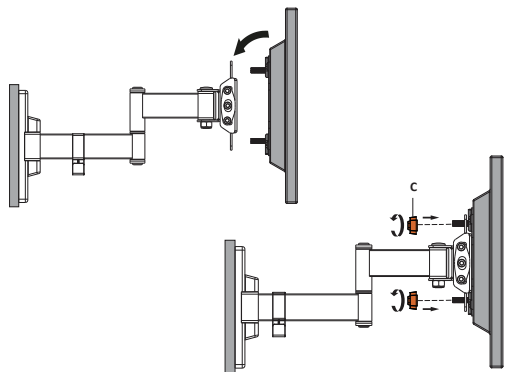

M-B (x4)
M5x14

M-C (x4)
D5

W-A (x3)

W-B (x3)

W-C (x3)

Установка

Вам понадобятся

1 Установка на деревянную стену

Воспользуйтесь пузырьковым уровнем, его правильное расположение отмечено ✓

Установка на капитальную стену

2

3

4

5

Внимание!

Для установки ТВ на кронштейн требуется два человека.

7

6

8

Технические характеристики

- Модель: AM-27TS-2.
- Торговая марка: DEXP.
- Максимальная нагрузка: 20 кг.
- Диагональ экрана ТВ: 13–27”.
- Расстояние от стены: 50–263 мм.
- Угол поворота: 90°.
- Угол наклона: от 5° до -12°.
- Стандарты VESA: 75 × 75; 100 × 100.
- Область применения: бытовое.