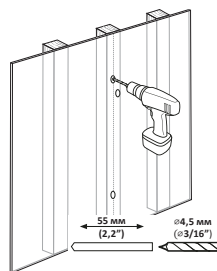

M-B (x4)
M5x14

M-C (x4)
D5

W-A (x3)

W-B (x3)

W-C (x3)

Установка

Вам понадобятся

1 Установка на деревянную стену

Воспользуйтесь пузырьковым уровнем, его правильное расположение отмечено ✓

Установка на капитальную стену

2

3

4

5

Внимание!

Для установки ТВ на кронштейн требуется два человека.

7

6

8

Технические характеристики

- Модель: AM-27TS-2.
- Торговая марка: DEXP.
- Максимальная нагрузка: 20 кг.
- Диагональ экрана ТВ: 13–27”.
- Расстояние от стены: 50–263 мм.
- Угол поворота: 90°.
- Угол наклона: от 5° до -12°.
- Стандарты VESA: 75 × 75; 100 × 100.
- Область применения: бытовое.