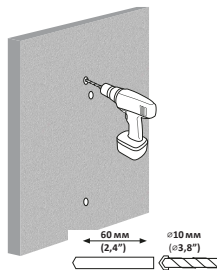

Общие габариты

Инструкция по установке

Комплектация

C (x2)

D (x1)

E (x1)

F (x1)

M-A (x4)
M4x14

M-B (x4)
M5x14

M-C (x4)
D5

W-A (x3)

W-B (x3)

W-C (x3)

Установка

Вам понадобятся

1 Установка на деревянную стену

Воспользуйтесь пузырьковым уровнем, его правильное расположение отмечено ✓

Установка на капитальную стену

2

3

4

5

Внимание!

Для установки ТВ на кронштейн требуется два человека.