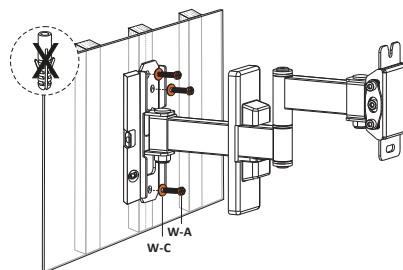

Общие габариты

Инструкция по установке

Комплектация

C (x2)

D (x1)

E (x1)

F (x1)

M-A (x4)
M4x14

M-B (x4)
M5x14

M-C (x4)
D5

W-A (x3)

W-B (x3)

W-C (x3)

Установка

Вам понадобятся

1 Установка на деревянную стену

Воспользуйтесь пузырьковым уровнем, его правильное расположение отмечено ✓

Установка на капитальную стену

2

3

4

5

Внимание!

Для установки ТВ на кронштейн требуется два человека.

7

6

8

Технические характеристики

- Модель: AM-27TS-2.
- Торговая марка: DEXP.
- Максимальная нагрузка: 20 кг.
- Диагональ экрана ТВ: 13–27”.
- Расстояние от стены: 50–263 мм.
- Угол поворота: 90°.
- Угол наклона: от 5° до -12°.
- Стандарты VESA: 75 × 75; 100 × 100.
- Область применения: бытовое.