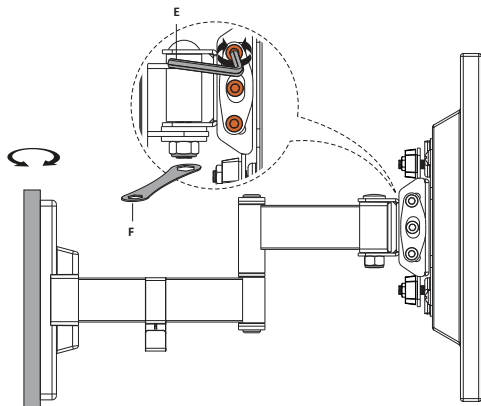

M-B (x4)
M5x14

M-C (x4)
D5

W-A (x3)

W-B (x3)

W-C (x3)

Установка

Вам понадобятся

1 Установка на деревянную стену

Воспользуйтесь пузырьковым уровнем, его правильное расположение отмечено ✓

Установка на капитальную стену

2

3

4

5

Внимание!

Для установки ТВ на кронштейн требуется два человека.

7

6

8

Технические характеристики

- Модель: AM-27TS-2.
- Торговая марка: DEXP.
- Максимальная нагрузка: 20 кг.
- Диагональ экрана ТВ: 13–27”.
- Расстояние от стены: 50–263 мм.
- Угол поворота: 90°.
- Угол наклона: от 5° до -12°.
- Стандарты VESA: 75 × 75; 100 × 100.
- Область применения: бытовое.