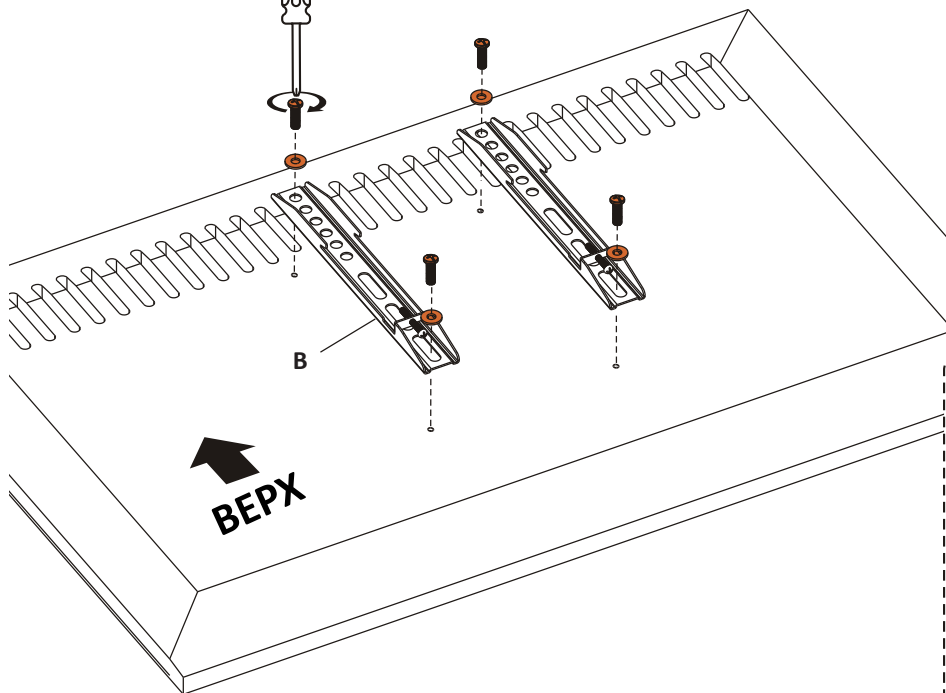

2

Слишком длинный

Слишком короткий