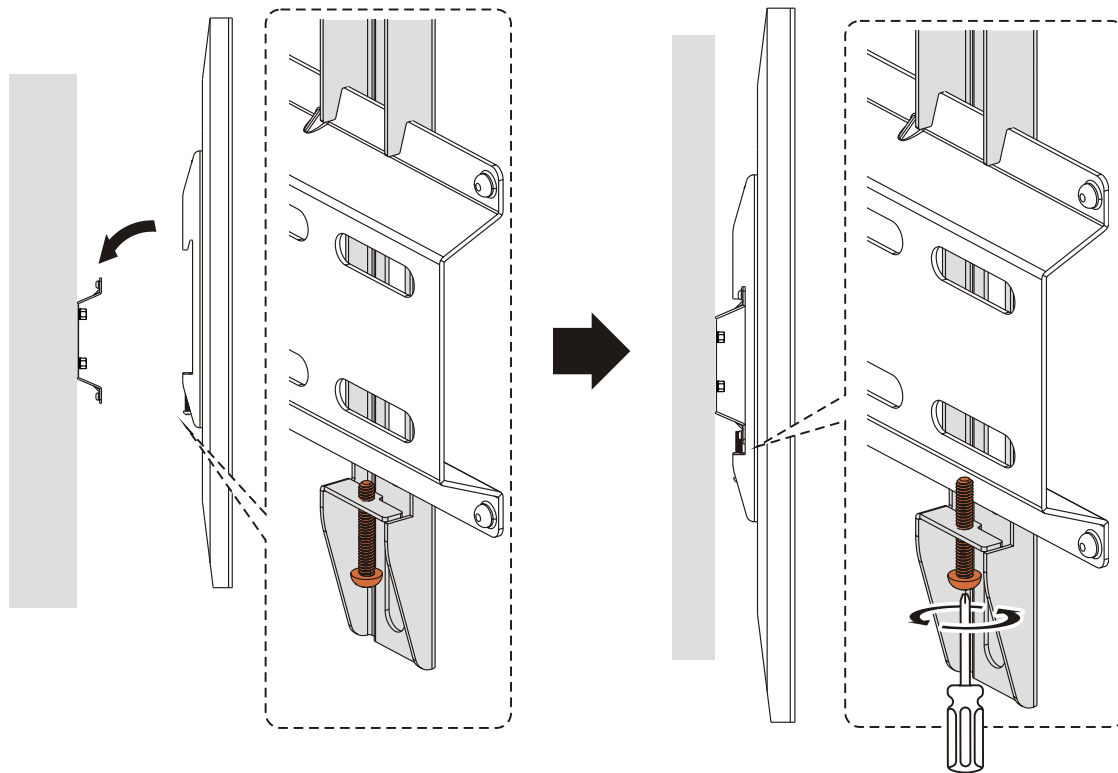

# Установка

2

Слишком длинный

Слишком короткий

3

**Внимание!**

Для установки ТВ на кронштейн требуется два человека.

## Технические характеристики

- Модель: AM-42F.
- Торговая марка: DEXP.
- Максимальная нагрузка: 35 кг.
- Диагональ экрана ТВ: 23–42”.
- Расстояние от стены: 28 мм.
- Стандарты VESA: 75 × 75, 100 × 100, 200 × 100, 200 × 200.
- Область применения: бытовое.