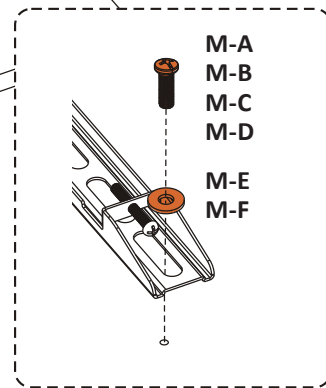

# Установка

2

Слишком длинный

Слишком короткий

3

**Внимание!**

Для установки ТВ на кронштейн требуется два человека.

## Технические характеристики

- Модель: AM-42F.
- Торговая марка: DEXP.
- Максимальная нагрузка: 35 кг.
- Диагональ экрана ТВ: 23–42”.
- Расстояние от стены: 28 мм.
- Стандарты VESA: 75 × 75, 100 × 100, 200 × 100, 200 × 200.
- Область применения: бытовое.