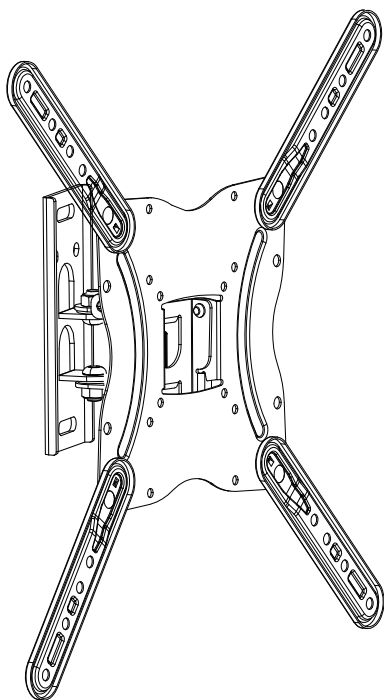

# Руководство по эксплуатации

---

Кронштейн для ТВ  
DK-55TS

**DEXP**

# Кронштейн для ТВ DEXP DK-55TS

## Технические характеристики

Модель: DK-55TS.

Торговая марка: DEXP.

Максимальная нагрузка: 30 кг.

Стандарт размеров крепления (VESA):

75x75, 100x100, 200x100, 200x200, 300x300, 400x400.

Минимальная диагональ экрана: 13”.