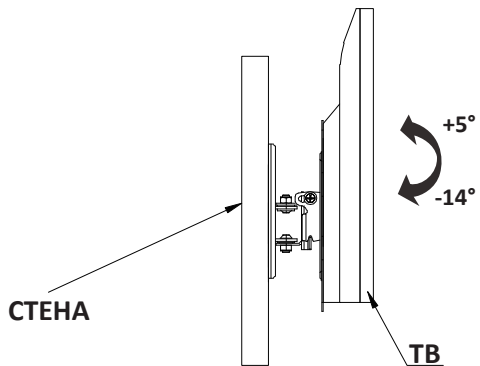

## Меры предосторожности

- Не превышайте значения максимальной нагрузки на устройство во избежание получения травм и порчи самого устройства.
- Опоры должны быть установлены так, как это показано в монтажных инструкциях. Неправильная установка может привести к серьезным травмам и порче устройства.
- Продукт предназначен для установки на деревянные каркасные стены, твердые цементные или кирпичные стены.
- Перед установкой убедитесь, что несущая поверхность стен выдержит вес всего установленного оборудования и комплектующих.
- Используйте только идущие в комплекте установочные шурупы.
- При установке не перетягивайте шурупы.
- В комплект поставки входят мелкие детали, которые представляют опасность удушья при проглатывании. Храните такие детали в недоступном для детей месте.
- Данный продукт предназначен только для эксплуатации в помещениях. Использование данного продукта вне помещений может привести к поломке устройства и получению травм.
- Перед установкой убедитесь, что Вы получили все детали в соответствии со списком комплектующих. Если не хватает каких-либо деталей или они повреждены свяжитесь с авторизованным продавцом.
- Необходимо регулярно проверять (как минимум, раз в три месяца), чтобы кронштейн был зафиксирован, и его использование было безопасным.

## Технические характеристики

Модель: DK-55TS.

Торговая марка: DEXP.

Максимальная нагрузка: 30 кг.

Стандарт размеров крепления (VESA):

75x75, 100x100, 200x100, 200x200, 300x300, 400x400.

Минимальная диагональ экрана: 13”.