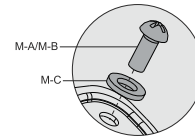

Инструкция по установке

M4x12 (x4)
M-A

M5x12 (x4)
M-B

D5 (x4)
M-C

W-A(x2)

W-B(x2)

W-C(x2)

Установка

3

4

Технические характеристики

- Модель: EN-27T.
- Торговая марка: DEXP.
- Максимальная нагрузка: 20 кг.
- Диагональ экрана ТВ: 10–27”.
- Расстояние от стены: 30 мм.
- Угол наклона вверх: 5 °.
- Угол наклона вниз: 15 °.
- Угол поворота: нет.
- Стандарт размеров крепления (VESA): 75 × 75, 100 × 100.
- Область применения: бытовое.