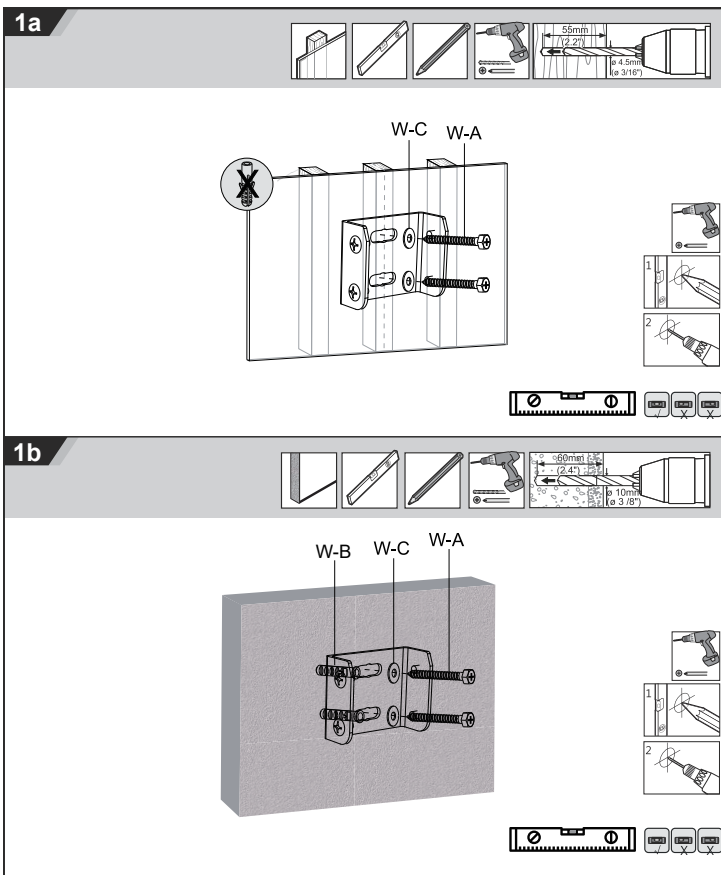

Инструкция по установке

M4x12 (x4)
M-A

M5x12 (x4)
M-B

D5 (x4)
M-C

W-A(x2)

W-B(x2)

W-C(x2)

Установка

3

4

Технические характеристики

- Модель: EN-27T.
- Торговая марка: DEXP.
- Максимальная нагрузка: 20 кг.
- Диагональ экрана ТВ: 10–27”.
- Расстояние от стены: 30 мм.
- Угол наклона вверх: 5 °.
- Угол наклона вниз: 15 °.
- Угол поворота: нет.
- Стандарт размеров крепления (VESA): 75 × 75, 100 × 100.
- Область применения: бытовое.