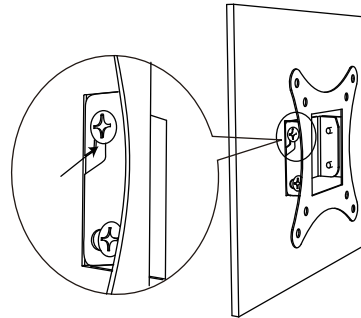

Назначение изделия

Кронштейн для ТВ — изделие, предназначенное для подвешивания телевизора на стену или потолок.

Меры предосторожности

- Данный кронштейн предназначен только для эксплуатации в помещениях.
- В комплекте для установки кронштейна содержатся маленькие детали, которые представляют опасность удушья при проглатывании. Такие детали необходимо хранить в недоступном для детей месте.
- При установке используйте винты, идущие в комплекте. Затяните их плотно, но не перетягивайте. Чрезмерное затягивание может привести к повреждению элементов.
- Перед сборкой кронштейна и установкой на него телевизора обратите внимание на стандарты VESA, диагональ экрана и максимально допустимую нагрузку изделия.

Инструкция по установке

M4x12 (x4)
M-A

M5x12 (x4)
M-B

D5 (x4)
M-C

W-A(x2)

W-B(x2)

W-C(x2)

Установка

3

4

Технические характеристики

- Модель: EN-27T.
- Торговая марка: DEXP.
- Максимальная нагрузка: 20 кг.
- Диагональ экрана ТВ: 10–27”.
- Расстояние от стены: 30 мм.
- Угол наклона вверх: 5 °.
- Угол наклона вниз: 15 °.
- Угол поворота: нет.
- Стандарт размеров крепления (VESA): 75 × 75, 100 × 100.
- Область применения: бытовое.