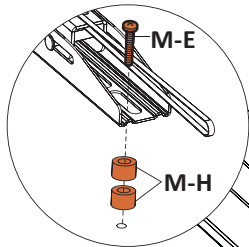

Общие габариты

Примечание: размеры указаны в миллиметрах.

Инструкция по установке

Набор крепежа

Инструменты

Примечание: инструменты не входят в комплект поставки за исключением пузырькового уровня.

Установка

1

Воспользуйтесь пузырьковым уровнем, его правильное расположение отмечено ✓

2a

2b

2c

3

Внимание!

Для установки ТВ на кронштейн требуется два человека.

Внимание!

Для установки ТВ на кронштейн требуется два человека.

Технические характеристики

- Модель: LP46-44T.
- Торговая марка: DEXP.
- Максимальная нагрузка: 50 кг.
- Диагональ экрана ТВ: 32–55”.
- Макс. расстояние от стены: 40 мм.
- Тип регулировки: наклон.
- Угол наклона вниз: 12°.
- Угол поворота: нет.
- Стандарты VESA: 200 × 200, 300 × 200, 300 × 300, 400 × 200, 400 × 400.
- Область применения: бытовое.