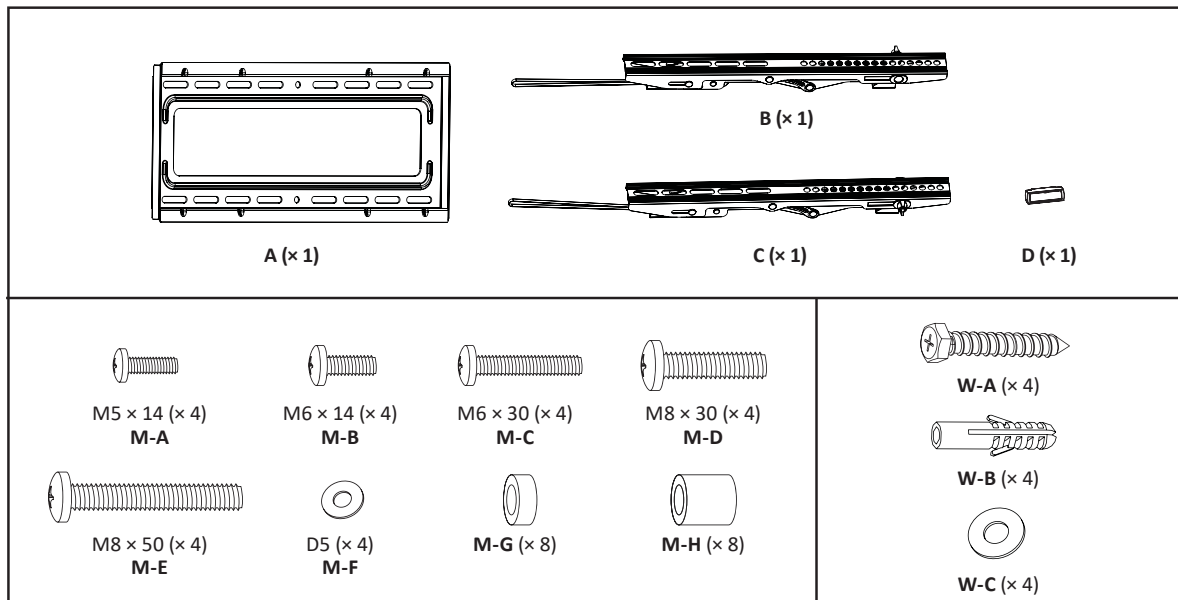

Назначение изделия

Кронштейн для ТВ — изделие, предназначенное для подвешивания телевизора на стену или потолок.

Меры предосторожности

- Данный кронштейн предназначен только для эксплуатации в помещениях.
- В комплекте для установки кронштейна содержатся маленькие детали, которые представляют опасность удушья при проглатывании. Такие детали необходимо хранить в недоступном для детей месте.
- При установке используйте винты, идущие в комплекте. Затяните их плотно, но не перетягивайте. Чрезмерное затягивание может привести к повреждению элементов.
- Перед сборкой кронштейна и установкой на него телевизора обратите внимание на стандарты VESA, диагональ экрана и максимально допустимую нагрузку изделия.

Общие габариты

Примечание: размеры указаны в миллиметрах.

Инструкция по установке

Набор крепежа

Инструменты

Примечание: инструменты не входят в комплект поставки за исключением пузырькового уровня.

Установка

Внимание!

Для установки ТВ на кронштейн требуется два человека.

Технические характеристики

- Модель: LP46-44T.
- Торговая марка: DEXP.
- Максимальная нагрузка: 50 кг.
- Диагональ экрана ТВ: 32–55”.
- Макс. расстояние от стены: 40 мм.
- Тип регулировки: наклон.
- Угол наклона вниз: 12°.
- Угол поворота: нет.
- Стандарты VESA: 200 × 200, 300 × 200, 300 × 300, 400 × 200, 400 × 400.
- Область применения: бытовое.