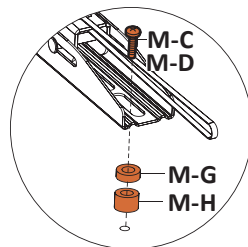

Общие габариты

Примечание: размеры указаны в миллиметрах.

Инструкция по установке

Набор крепежа

Инструменты

Примечание: инструменты не входят в комплект поставки за исключением пузырькового уровня.

Установка

1

Воспользуйтесь пузырьковым уровнем, его правильное расположение отмечено ✓

2a

2b

2c

3

Внимание!

Для установки ТВ на кронштейн требуется два человека.

Внимание!

Для установки ТВ на кронштейн требуется два человека.

Технические характеристики

- Модель: LP46-44T.
- Торговая марка: DEXP.
- Максимальная нагрузка: 50 кг.
- Диагональ экрана ТВ: 32–55”.
- Макс. расстояние от стены: 40 мм.
- Тип регулировки: наклон.
- Угол наклона вниз: 12°.
- Угол поворота: нет.
- Стандарты VESA: 200 × 200, 300 × 200, 300 × 300, 400 × 200, 400 × 400.
- Область применения: бытовое.