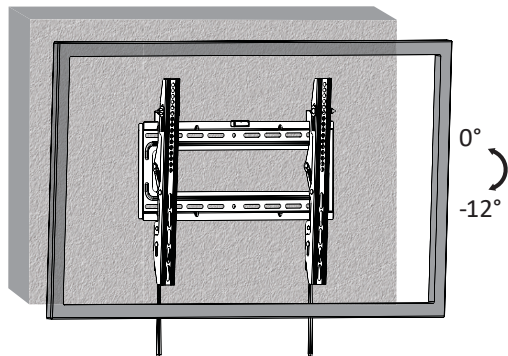

Назначение изделия

Кронштейн для ТВ — изделие, предназначенное для подвешивания телевизора на стену или потолок.

Меры предосторожности

- Данный кронштейн предназначен только для эксплуатации в помещениях.
- В комплекте для установки кронштейна содержатся маленькие детали, которые представляют опасность удушья при проглатывании. Такие детали необходимо хранить в недоступном для детей месте.
- При установке используйте винты, идущие в комплекте. Затяните их плотно, но не перетягивайте. Чрезмерное затягивание может привести к повреждению элементов.
- Перед сборкой кронштейна и установкой на него телевизора обратите внимание на стандарты VESA, диагональ экрана и максимально допустимую нагрузку изделия.

1

Воспользуйтесь пузырьковым уровнем, его правильное расположение отмечено ✓

2a

2b

2c

3

Внимание!

Для установки ТВ на кронштейн требуется два человека.

Внимание!

Для установки ТВ на кронштейн требуется два человека.

Технические характеристики

- Модель: LP46-44T.
- Торговая марка: DEXP.
- Максимальная нагрузка: 50 кг.
- Диагональ экрана ТВ: 32–55”.
- Макс. расстояние от стены: 40 мм.
- Тип регулировки: наклон.
- Угол наклона вниз: 12°.
- Угол поворота: нет.
- Стандарты VESA: 200 × 200, 300 × 200, 300 × 300, 400 × 200, 400 × 400.
- Область применения: бытовое.