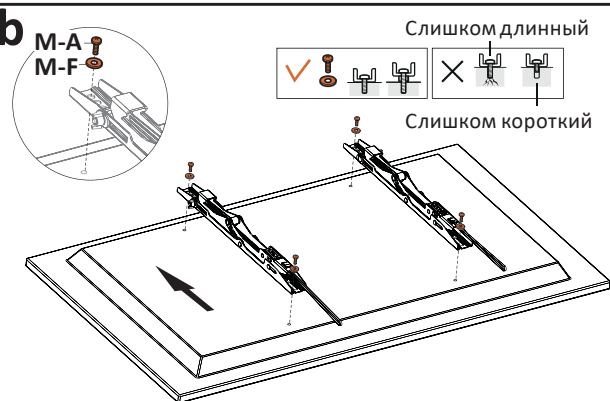

Общие габариты

Примечание: размеры указаны в миллиметрах.

Инструкция по установке

Набор крепежа

Инструменты

Примечание: инструменты не входят в комплект поставки за исключением пузырькового уровня.

Установка

1

Воспользуйтесь пузырьковым уровнем, его правильное расположение отмечено ✓

2a

2b

2c

3

Внимание!

Для установки ТВ на кронштейн требуется два человека.

Внимание!

Для установки ТВ на кронштейн требуется два человека.

Технические характеристики

- Модель: LP46-44T.
- Торговая марка: DEXP.
- Максимальная нагрузка: 50 кг.
- Диагональ экрана ТВ: 32–55”.
- Макс. расстояние от стены: 40 мм.
- Тип регулировки: наклон.
- Угол наклона вниз: 12°.
- Угол поворота: нет.
- Стандарты VESA: 200 × 200, 300 × 200, 300 × 300, 400 × 200, 400 × 400.
- Область применения: бытовое.