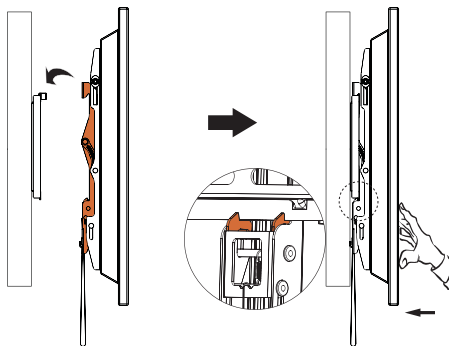

1

Воспользуйтесь пузырьковым уровнем, его правильное расположение отмечено ✓

2a

2b

2c

3

Внимание!

Для установки ТВ на кронштейн требуется два человека.

Внимание!

Для установки ТВ на кронштейн требуется два человека.

Технические характеристики

- Модель: LP46-44T.
- Торговая марка: DEXP.
- Максимальная нагрузка: 50 кг.
- Диагональ экрана ТВ: 32–55”.
- Макс. расстояние от стены: 40 мм.
- Тип регулировки: наклон.
- Угол наклона вниз: 12°.
- Угол поворота: нет.
- Стандарты VESA: 200 × 200, 300 × 200, 300 × 300, 400 × 200, 400 × 400.
- Область применения: бытовое.