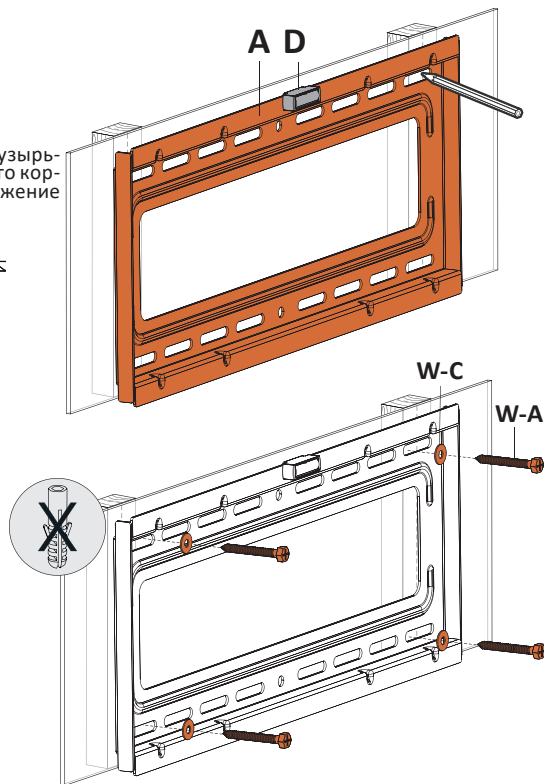

Назначение изделия

Кронштейн для ТВ — изделие, предназначенное для подвешивания телевизора на стену или потолок.

Меры предосторожности

- Данный кронштейн предназначен только для эксплуатации в помещениях.
- В комплекте для установки кронштейна содержатся маленькие детали, которые представляют опасность удушья при проглатывании. Такие детали необходимо хранить в недоступном для детей месте.
- При установке используйте винты, идущие в комплекте. Затяните их плотно, но не перетягивайте. Чрезмерное затягивание может привести к повреждению элементов.
- Перед сборкой кронштейна и установкой на него телевизора обратите внимание на стандарты VESA, диагональ экрана и максимально допустимую нагрузку изделия.

Общие габариты

Примечание: размеры указаны в миллиметрах.

Инструкция по установке

Набор крепежа

Инструменты

Примечание: инструменты не входят в комплект поставки за исключением пузырькового уровня.

Установка

1

Воспользуйтесь пузырьковым уровнем, его правильное расположение отмечено ✓

2a

2b

2c

3

Внимание!

Для установки ТВ на кронштейн требуется два человека.

Внимание!

Для установки ТВ на кронштейн требуется два человека.

Технические характеристики

- Модель: LP46-44T.
- Торговая марка: DEXP.
- Максимальная нагрузка: 50 кг.
- Диагональ экрана ТВ: 32–55”.
- Макс. расстояние от стены: 40 мм.
- Тип регулировки: наклон.
- Угол наклона вниз: 12°.
- Угол поворота: нет.
- Стандарты VESA: 200 × 200, 300 × 200, 300 × 300, 400 × 200, 400 × 400.
- Область применения: бытовое.