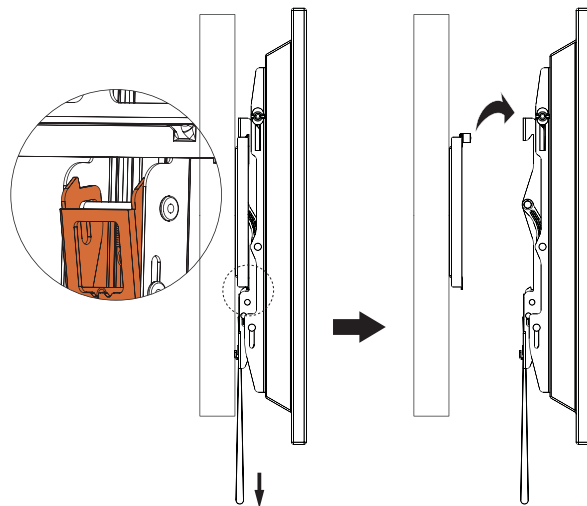

1

Воспользуйтесь пузырьковым уровнем, его правильное расположение отмечено ✓

2a

2b

2c

3

Внимание!

Для установки ТВ на кронштейн требуется два человека.

Внимание!

Для установки ТВ на кронштейн требуется два человека.

Технические характеристики

- Модель: LP46-44T.
- Торговая марка: DEXP.
- Максимальная нагрузка: 50 кг.
- Диагональ экрана ТВ: 32–55”.
- Макс. расстояние от стены: 40 мм.
- Тип регулировки: наклон.
- Угол наклона вниз: 12°.
- Угол поворота: нет.
- Стандарты VESA: 200 × 200, 300 × 200, 300 × 300, 400 × 200, 400 × 400.
- Область применения: бытовое.