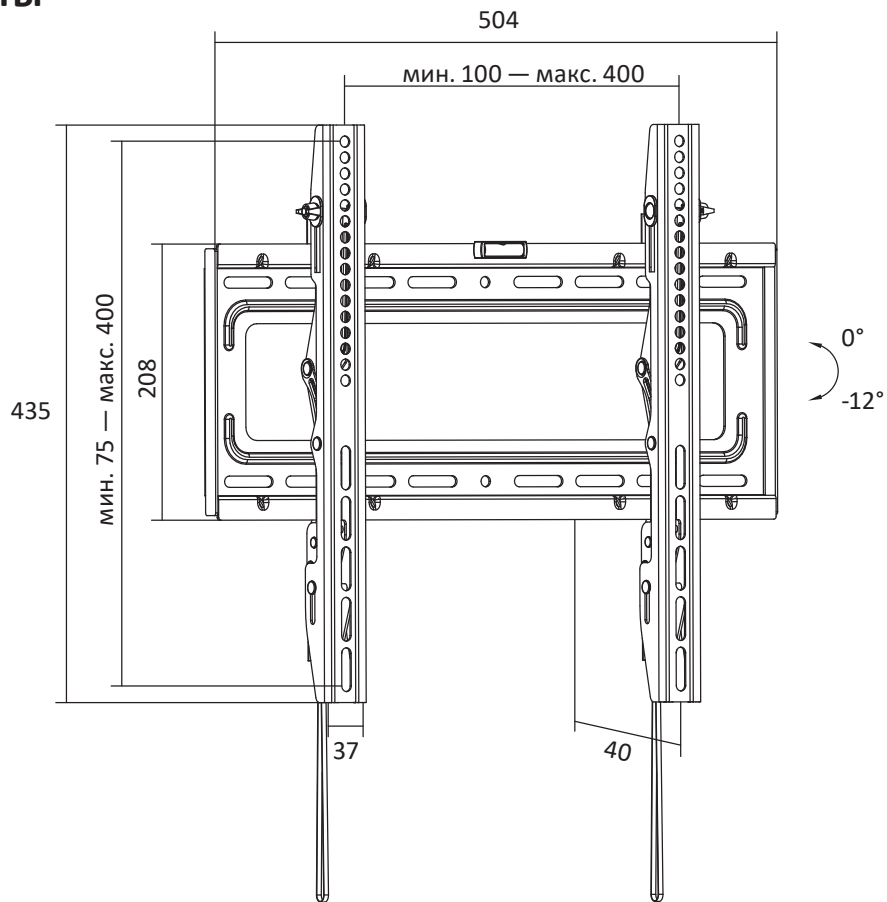

Общие габариты

Примечание: размеры указаны в миллиметрах.