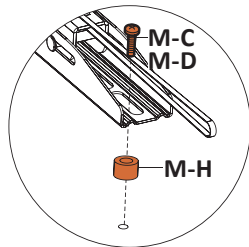

Общие габариты

Примечание: размеры указаны в миллиметрах.

Инструкция по установке

Набор крепежа

Инструменты

Примечание: инструменты не входят в комплект поставки за исключением пузырькового уровня.

Установка

1

Воспользуйтесь пузырьковым уровнем, его правильное расположение отмечено ✓

2a

2b

2c

3

Внимание!

Для установки ТВ на кронштейн требуется два человека.

Внимание!

Для установки ТВ на кронштейн требуется два человека.

Технические характеристики

- Модель: LP46-44T.
- Торговая марка: DEXP.
- Максимальная нагрузка: 50 кг.
- Диагональ экрана ТВ: 32–55”.
- Макс. расстояние от стены: 40 мм.
- Тип регулировки: наклон.
- Угол наклона вниз: 12°.
- Угол поворота: нет.
- Стандарты VESA: 200 × 200, 300 × 200, 300 × 300, 400 × 200, 400 × 400.
- Область применения: бытовое.