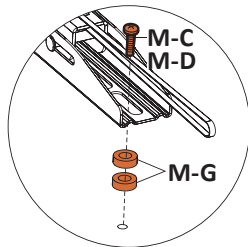

Общие габариты

Примечание: размеры указаны в миллиметрах.

Инструкция по установке

Набор крепежа

Инструменты

Примечание: инструменты не входят в комплект поставки за исключением пузырькового уровня.

Установка

1

Воспользуйтесь пузырьковым уровнем, его правильное расположение отмечено ✓

2a

2b

2c

3

Внимание!

Для установки ТВ на кронштейн требуется два человека.

Внимание!

Для установки ТВ на кронштейн требуется два человека.

Технические характеристики

- Модель: LP46-44T.
- Торговая марка: DEXP.
- Максимальная нагрузка: 50 кг.
- Диагональ экрана ТВ: 32–55”.
- Макс. расстояние от стены: 40 мм.
- Тип регулировки: наклон.
- Угол наклона вниз: 12°.
- Угол поворота: нет.
- Стандарты VESA: 200 × 200, 300 × 200, 300 × 300, 400 × 200, 400 × 400.
- Область применения: бытовое.