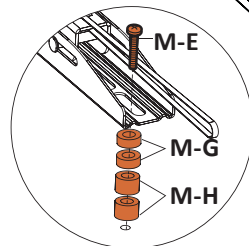

Общие габариты

Примечание: размеры указаны в миллиметрах.

Инструкция по установке

Набор крепежа

Инструменты

Примечание: инструменты не входят в комплект поставки за исключением пузырькового уровня.

Установка

1

Воспользуйтесь пузырьковым уровнем, его правильное расположение отмечено ✓

2a

2b

2c

3

Внимание!

Для установки ТВ на кронштейн требуется два человека.

Внимание!

Для установки ТВ на кронштейн требуется два человека.

Технические характеристики

- Модель: LP46-44T.
- Торговая марка: DEXP.
- Максимальная нагрузка: 50 кг.
- Диагональ экрана ТВ: 32–55”.
- Макс. расстояние от стены: 40 мм.
- Тип регулировки: наклон.
- Угол наклона вниз: 12°.
- Угол поворота: нет.
- Стандарты VESA: 200 × 200, 300 × 200, 300 × 300, 400 × 200, 400 × 400.
- Область применения: бытовое.