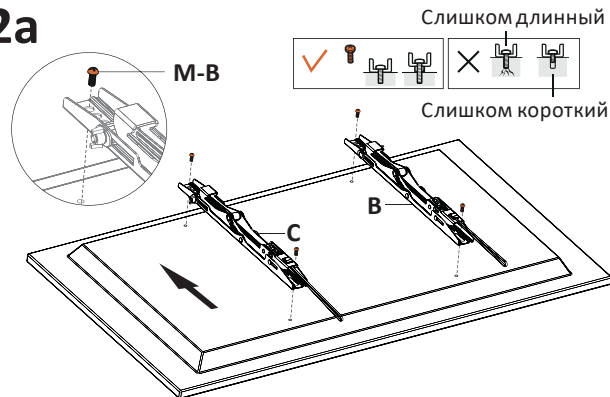

Общие габариты

Примечание: размеры указаны в миллиметрах.

Инструкция по установке

Набор крепежа

Инструменты

Примечание: инструменты не входят в комплект поставки за исключением пузырькового уровня.

Установка

1

Воспользуйтесь пузырьковым уровнем, его правильное расположение отмечено ✓

2a

2b

2c

3

Внимание!

Для установки ТВ на кронштейн требуется два человека.

Внимание!

Для установки ТВ на кронштейн требуется два человека.

Технические характеристики

- Модель: LP46-44T.
- Торговая марка: DEXP.
- Максимальная нагрузка: 50 кг.
- Диагональ экрана ТВ: 32–55”.
- Макс. расстояние от стены: 40 мм.
- Тип регулировки: наклон.
- Угол наклона вниз: 12°.
- Угол поворота: нет.
- Стандарты VESA: 200 × 200, 300 × 200, 300 × 300, 400 × 200, 400 × 400.
- Область применения: бытовое.