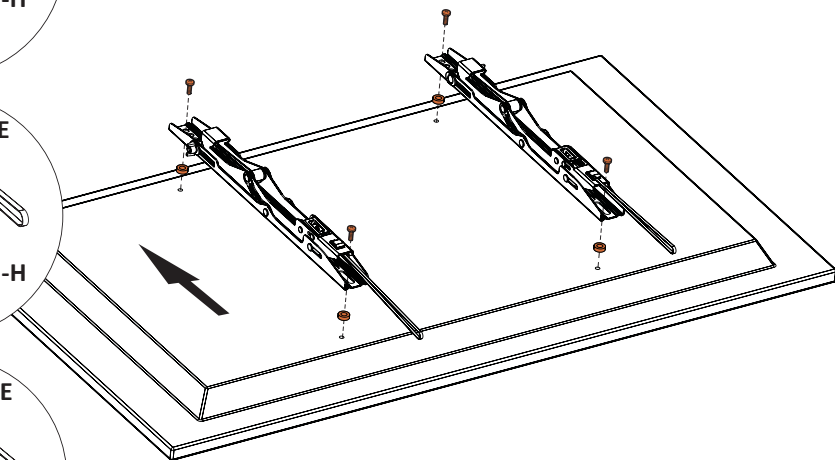

1

Воспользуйтесь пузырьковым уровнем, его правильное расположение отмечено ✓

2a

2b

2c

3

Внимание!

Для установки ТВ на кронштейн требуется два человека.

Внимание!

Для установки ТВ на кронштейн требуется два человека.

Технические характеристики

- Модель: LP46-44T.
- Торговая марка: DEXP.
- Максимальная нагрузка: 50 кг.
- Диагональ экрана ТВ: 32–55”.
- Макс. расстояние от стены: 40 мм.
- Тип регулировки: наклон.
- Угол наклона вниз: 12°.
- Угол поворота: нет.
- Стандарты VESA: 200 × 200, 300 × 200, 300 × 300, 400 × 200, 400 × 400.
- Область применения: бытовое.