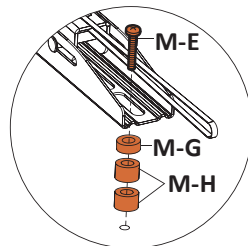

Общие габариты

Примечание: размеры указаны в миллиметрах.

Инструкция по установке

Набор крепежа

Инструменты

Примечание: инструменты не входят в комплект поставки за исключением пузырькового уровня.

Установка

1

Воспользуйтесь пузырьковым уровнем, его правильное расположение отмечено ✓

2a

2b

2c

3

Внимание!

Для установки ТВ на кронштейн требуется два человека.

Внимание!

Для установки ТВ на кронштейн требуется два человека.

Технические характеристики

- Модель: LP46-44T.
- Торговая марка: DEXP.
- Максимальная нагрузка: 50 кг.
- Диагональ экрана ТВ: 32–55”.
- Макс. расстояние от стены: 40 мм.
- Тип регулировки: наклон.
- Угол наклона вниз: 12°.
- Угол поворота: нет.
- Стандарты VESA: 200 × 200, 300 × 200, 300 × 300, 400 × 200, 400 × 400.
- Область применения: бытовое.