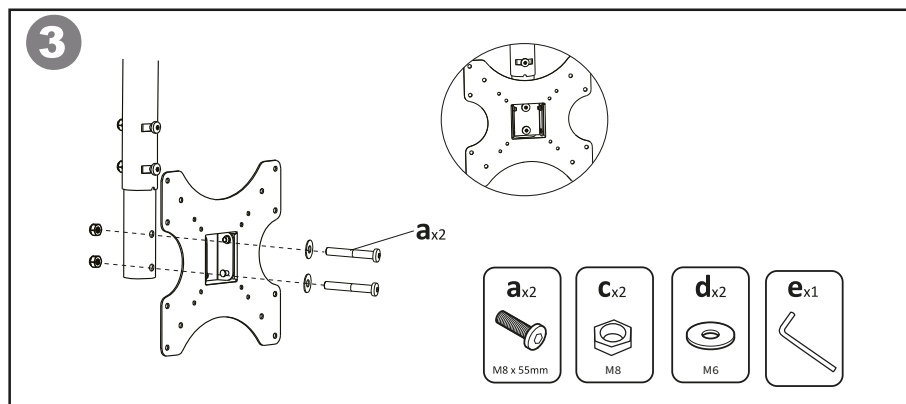

Назначение изделия

Кронштейн для ТВ — изделие, предназначенное для подвешивания телевизора на стену или потолок.

Меры предосторожности

- Данный кронштейн предназначен только для эксплуатации в помещениях.
- В комплекте для установки кронштейна содержатся маленькие детали, которые представляют опасность удушья при проглатывании. Такие детали необходимо хранить в недоступном для детей месте.
- При установке используйте винты, идущие в комплекте. Затяните их плотно, но не перетягивайте. Чрезмерное затягивание может привести к повреждению элементов.
- Перед сборкой кронштейна и установкой на него телевизора обратите внимание на стандарты VESA, диагональ экрана и максимально допустимую нагрузку изделия.

Инструкция по установке

Установка

Технические характеристики

- Модель: P440CM.
- Торговая марка: DEXP.
- Максимальная нагрузка: 20 кг.
- Диагональ экрана ТВ: 17"–50".
- Стандарты VESA: 400 × 400.
- Расстояние от стены: 725–1130 мм.
- Угол наклона: от 2° до -12°.
- Угол поворота: нет.
- Область применения: бытовое.