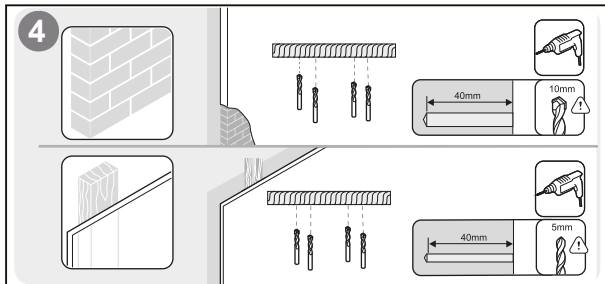

Использование кронштейна с телевизорами, вес которых превышает указанный расчетный вес, может привести к их неустойчивому положению и падению.

- Сборка и монтаж изделия должны осуществляться в соответствии с разделом «Инструкция по установке». Неправильная сборка может стать причиной повреждений и травм.
- Для установки кронштейна может потребоваться специализированное оборудование: шуруповерт, дрель (не входят в комплект). Рекомендуется использование индивидуальных защитных средств (не входят в комплект). Установка должна выполняться профессионалами.
- Кронштейн предназначен для установки на деревянные каркасные стены, твердые цементные стены или кирпичные стены.
- Изделие не предназначено для использования детьми и лицами с ограниченными физическими, сенсорными или умственными способностями, кроме случаев, когда над ними осуществляется контроль другими лицами, ответственными за их безопасность. Не позволяйте детям играть с устройством.
- Изделие не предназначено для использования в коммерческих целях.

Инструкция по установке

Установка

Технические характеристики

- Модель: P440CM.
- Торговая марка: DEXP.
- Максимальная нагрузка: 20 кг.
- Диагональ экрана ТВ: 17"–50".
- Стандарты VESA: 400 × 400.
- Расстояние от стены: 725–1130 мм.
- Угол наклона: от 2° до -12°.
- Угол поворота: нет.
- Область применения: бытовое.