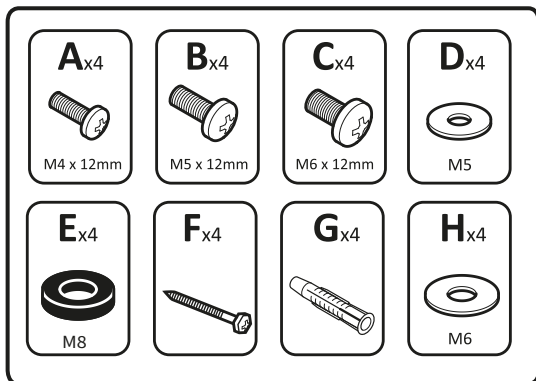

Назначение изделия

Кронштейн для ТВ — изделие, предназначенное для подвешивания телевизора на стену или потолок.

Меры предосторожности

- Данный кронштейн предназначен только для эксплуатации в помещениях.
- В комплекте для установки кронштейна содержатся маленькие детали, которые представляют опасность удушья при проглатывании. Такие детали необходимо хранить в недоступном для детей месте.
- При установке используйте винты, идущие в комплекте. Затяните их плотно, но не перетягивайте. Чрезмерное затягивание может привести к повреждению элементов.
- Перед сборкой кронштейна и установкой на него телевизора обратите внимание на стандарты VESA, диагональ экрана и максимально допустимую нагрузку изделия.

Инструкция по установке

Установка

Технические характеристики

- Модель: P440CM.
- Торговая марка: DEXP.
- Максимальная нагрузка: 20 кг.
- Диагональ экрана ТВ: 17"–50".
- Стандарты VESA: 400 × 400.
- Расстояние от стены: 725–1130 мм.
- Угол наклона: от 2° до -12°.
- Угол поворота: нет.
- Область применения: бытовое.