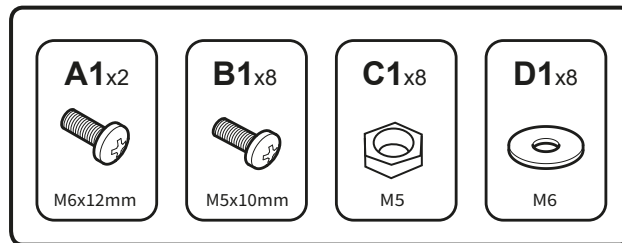

Назначение изделия

Кронштейн для ТВ — изделие, предназначенное для подвешивания телевизора на стену или потолок.

Меры предосторожности

- Данный кронштейн предназначен только для эксплуатации в помещениях.
- В комплекте для установки кронштейна содержатся маленькие детали, которые представляют опасность удушья при проглатывании. Такие детали необходимо хранить в недоступном для детей месте.
- При установке используйте винты, идущие в комплекте. Затяните их плотно, но не перетягивайте. Чрезмерное затягивание может привести к повреждению элементов.
- Перед сборкой кронштейна и установкой на него телевизора обратите внимание на стандарты VESA, диагональ экрана и максимально допустимую нагрузку изделия.

Инструкция по установке

Установка

Технические характеристики

- Модель: P440CM.
- Торговая марка: DEXP.
- Максимальная нагрузка: 20 кг.
- Диагональ экрана ТВ: 17"–50".
- Стандарты VESA: 400 × 400.
- Расстояние от стены: 725–1130 мм.
- Угол наклона: от 2° до -12°.
- Угол поворота: нет.
- Область применения: бытовое.