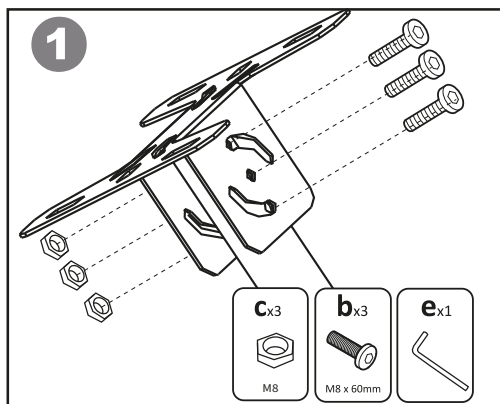

Назначение изделия

Кронштейн для ТВ — изделие, предназначенное для подвешивания телевизора на стену или потолок.

Меры предосторожности

- Данный кронштейн предназначен только для эксплуатации в помещениях.
- В комплекте для установки кронштейна содержатся маленькие детали, которые представляют опасность удушья при проглатывании. Такие детали необходимо хранить в недоступном для детей месте.
- При установке используйте винты, идущие в комплекте. Затяните их плотно, но не перетягивайте. Чрезмерное затягивание может привести к повреждению элементов.
- Перед сборкой кронштейна и установкой на него телевизора обратите внимание на стандарты VESA, диагональ экрана и максимально допустимую нагрузку изделия.

Инструкция по установке

Установка

Технические характеристики

- Модель: P440CM.
- Торговая марка: DEXP.
- Максимальная нагрузка: 20 кг.
- Диагональ экрана ТВ: 17"–50".
- Стандарты VESA: 400 × 400.
- Расстояние от стены: 725–1130 мм.
- Угол наклона: от 2° до -12°.
- Угол поворота: нет.
- Область применения: бытовое.