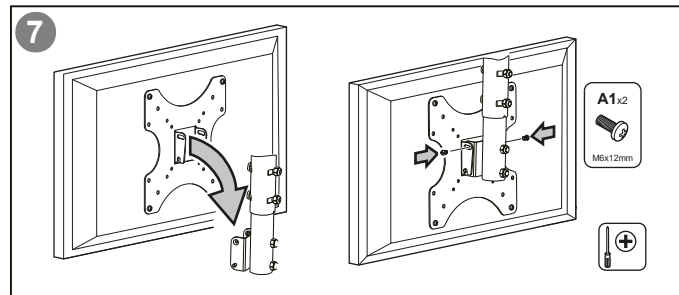

Инструкция по установке

Установка

Технические характеристики

- Модель: P440CM.
- Торговая марка: DEXP.
- Максимальная нагрузка: 20 кг.
- Диагональ экрана ТВ: 17"–50".
- Стандарты VESA: 400 × 400.
- Расстояние от стены: 725–1130 мм.
- Угол наклона: от 2° до -12°.
- Угол поворота: нет.
- Область применения: бытовое.