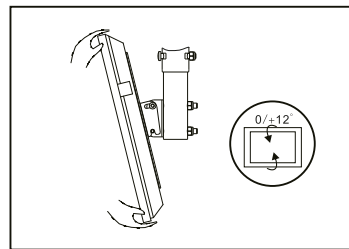

Использование кронштейна с телевизорами, вес которых превышает указанный расчетный вес, может привести к их неустойчивому положению и падению.

- Сборка и монтаж изделия должны осуществляться в соответствии с разделом «Инструкция по установке». Неправильная сборка может стать причиной повреждений и травм.
- Для установки кронштейна может потребоваться специализированное оборудование: шуруповерт, дрель (не входят в комплект). Рекомендуется использование индивидуальных защитных средств (не входят в комплект). Установка должна выполняться профессионалами.
- Кронштейн предназначен для установки на деревянные каркасные стены, твердые цементные стены или кирпичные стены.
- Изделие не предназначено для использования детьми и лицами с ограниченными физическими, сенсорными или умственными способностями, кроме случаев, когда над ними осуществляется контроль другими лицами, ответственными за их безопасность. Не позволяйте детям играть с устройством.
- Изделие не предназначено для использования в коммерческих целях.

Инструкция по установке

Установка

Технические характеристики

- Модель: P440CM.
- Торговая марка: DEXP.
- Максимальная нагрузка: 20 кг.
- Диагональ экрана ТВ: 17"–50".
- Стандарты VESA: 400 × 400.
- Расстояние от стены: 725–1130 мм.
- Угол наклона: от 2° до -12°.
- Угол поворота: нет.
- Область применения: бытовое.