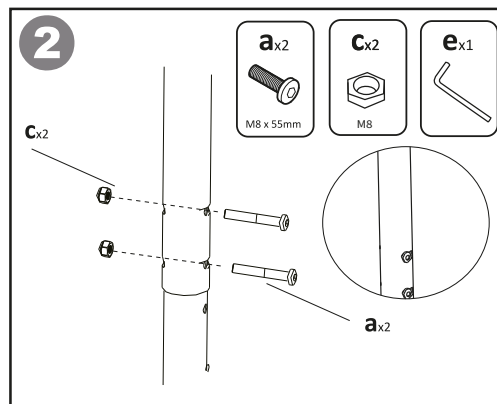

Назначение изделия

Кронштейн для ТВ — изделие, предназначенное для подвешивания телевизора на стену или потолок.

Меры предосторожности

- Данный кронштейн предназначен только для эксплуатации в помещениях.
- В комплекте для установки кронштейна содержатся маленькие детали, которые представляют опасность удушья при проглатывании. Такие детали необходимо хранить в недоступном для детей месте.
- При установке используйте винты, идущие в комплекте. Затяните их плотно, но не перетягивайте. Чрезмерное затягивание может привести к повреждению элементов.
- Перед сборкой кронштейна и установкой на него телевизора обратите внимание на стандарты VESA, диагональ экрана и максимально допустимую нагрузку изделия.

Инструкция по установке

Установка

Технические характеристики

- Модель: P440CM.
- Торговая марка: DEXP.
- Максимальная нагрузка: 20 кг.
- Диагональ экрана ТВ: 17"–50".
- Стандарты VESA: 400 × 400.
- Расстояние от стены: 725–1130 мм.
- Угол наклона: от 2° до -12°.
- Угол поворота: нет.
- Область применения: бытовое.