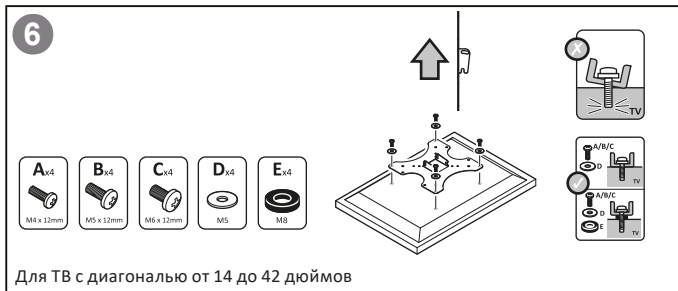

Использование кронштейна с телевизорами, вес которых превышает указанный расчетный вес, может привести к их неустойчивому положению и падению.

- Сборка и монтаж изделия должны осуществляться в соответствии с разделом «Инструкция по установке». Неправильная сборка может стать причиной повреждений и травм.
- Для установки кронштейна может потребоваться специализированное оборудование: шуруповерт, дрель (не входят в комплект). Рекомендуется использование индивидуальных защитных средств (не входят в комплект). Установка должна выполняться профессионалами.
- Кронштейн предназначен для установки на деревянные каркасные стены, твердые цементные стены или кирпичные стены.
- Изделие не предназначено для использования детьми и лицами с ограниченными физическими, сенсорными или умственными способностями, кроме случаев, когда над ними осуществляется контроль другими лицами, ответственными за их безопасность. Не позволяйте детям играть с устройством.
- Изделие не предназначено для использования в коммерческих целях.

Инструкция по установке

Установка

Технические характеристики

- Модель: P440CM.
- Торговая марка: DEXP.
- Максимальная нагрузка: 20 кг.
- Диагональ экрана ТВ: 17"–50".
- Стандарты VESA: 400 × 400.
- Расстояние от стены: 725–1130 мм.
- Угол наклона: от 2° до -12°.
- Угол поворота: нет.
- Область применения: бытовое.