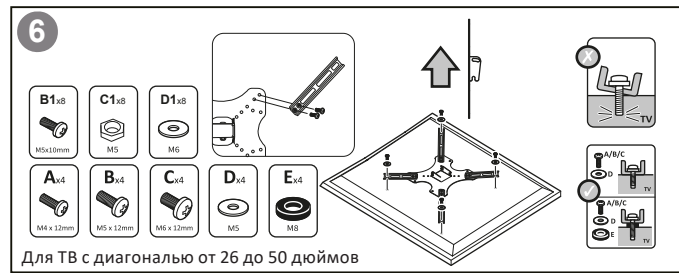

Использование кронштейна с телевизорами, вес которых превышает указанный расчетный вес, может привести к их неустойчивому положению и падению.

- Сборка и монтаж изделия должны осуществляться в соответствии с разделом «Инструкция по установке». Неправильная сборка может стать причиной повреждений и травм.
- Для установки кронштейна может потребоваться специализированное оборудование: шуруповерт, дрель (не входят в комплект). Рекомендуется использование индивидуальных защитных средств (не входят в комплект). Установка должна выполняться профессионалами.
- Кронштейн предназначен для установки на деревянные каркасные стены, твердые цементные стены или кирпичные стены.
- Изделие не предназначено для использования детьми и лицами с ограниченными физическими, сенсорными или умственными способностями, кроме случаев, когда над ними осуществляется контроль другими лицами, ответственными за их безопасность. Не позволяйте детям играть с устройством.
- Изделие не предназначено для использования в коммерческих целях.

Инструкция по установке

Установка

Технические характеристики

- Модель: P440CM.
- Торговая марка: DEXP.
- Максимальная нагрузка: 20 кг.
- Диагональ экрана ТВ: 17"–50".
- Стандарты VESA: 400 × 400.
- Расстояние от стены: 725–1130 мм.
- Угол наклона: от 2° до -12°.
- Угол поворота: нет.
- Область применения: бытовое.