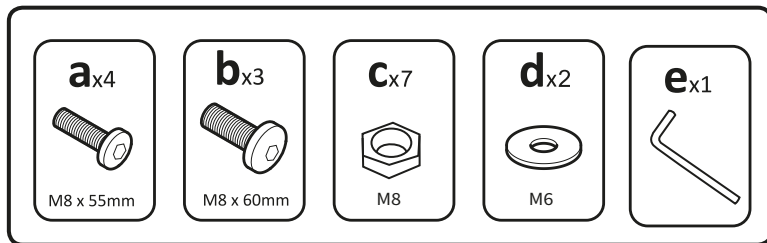

Назначение изделия

Кронштейн для ТВ — изделие, предназначенное для подвешивания телевизора на стену или потолок.

Меры предосторожности

- Данный кронштейн предназначен только для эксплуатации в помещениях.
- В комплекте для установки кронштейна содержатся маленькие детали, которые представляют опасность удушья при проглатывании. Такие детали необходимо хранить в недоступном для детей месте.
- При установке используйте винты, идущие в комплекте. Затяните их плотно, но не перетягивайте. Чрезмерное затягивание может привести к повреждению элементов.
- Перед сборкой кронштейна и установкой на него телевизора обратите внимание на стандарты VESA, диагональ экрана и максимально допустимую нагрузку изделия.

Инструкция по установке

Установка

Технические характеристики

- Модель: P440CM.
- Торговая марка: DEXP.
- Максимальная нагрузка: 20 кг.
- Диагональ экрана ТВ: 17"–50".
- Стандарты VESA: 400 × 400.
- Расстояние от стены: 725–1130 мм.
- Угол наклона: от 2° до -12°.
- Угол поворота: нет.
- Область применения: бытовое.