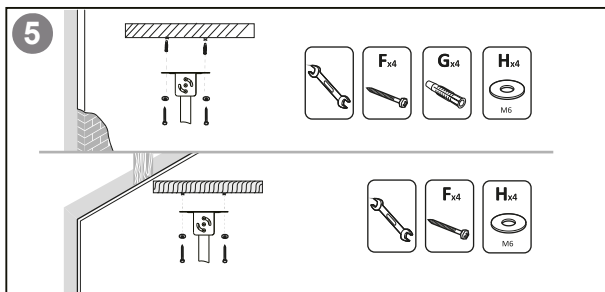

Использование кронштейна с телевизорами, вес которых превышает указанный расчетный вес, может привести к их неустойчивому положению и падению.

- Сборка и монтаж изделия должны осуществляться в соответствии с разделом «Инструкция по установке». Неправильная сборка может стать причиной повреждений и травм.
- Для установки кронштейна может потребоваться специализированное оборудование: шуруповерт, дрель (не входят в комплект). Рекомендуется использование индивидуальных защитных средств (не входят в комплект). Установка должна выполняться профессионалами.
- Кронштейн предназначен для установки на деревянные каркасные стены, твердые цементные стены или кирпичные стены.
- Изделие не предназначено для использования детьми и лицами с ограниченными физическими, сенсорными или умственными способностями, кроме случаев, когда над ними осуществляется контроль другими лицами, ответственными за их безопасность. Не позволяйте детям играть с устройством.
- Изделие не предназначено для использования в коммерческих целях.

Инструкция по установке

Установка

Технические характеристики

- Модель: P440CM.
- Торговая марка: DEXP.
- Максимальная нагрузка: 20 кг.
- Диагональ экрана ТВ: 17"–50".
- Стандарты VESA: 400 × 400.
- Расстояние от стены: 725–1130 мм.
- Угол наклона: от 2° до -12°.
- Угол поворота: нет.
- Область применения: бытовое.