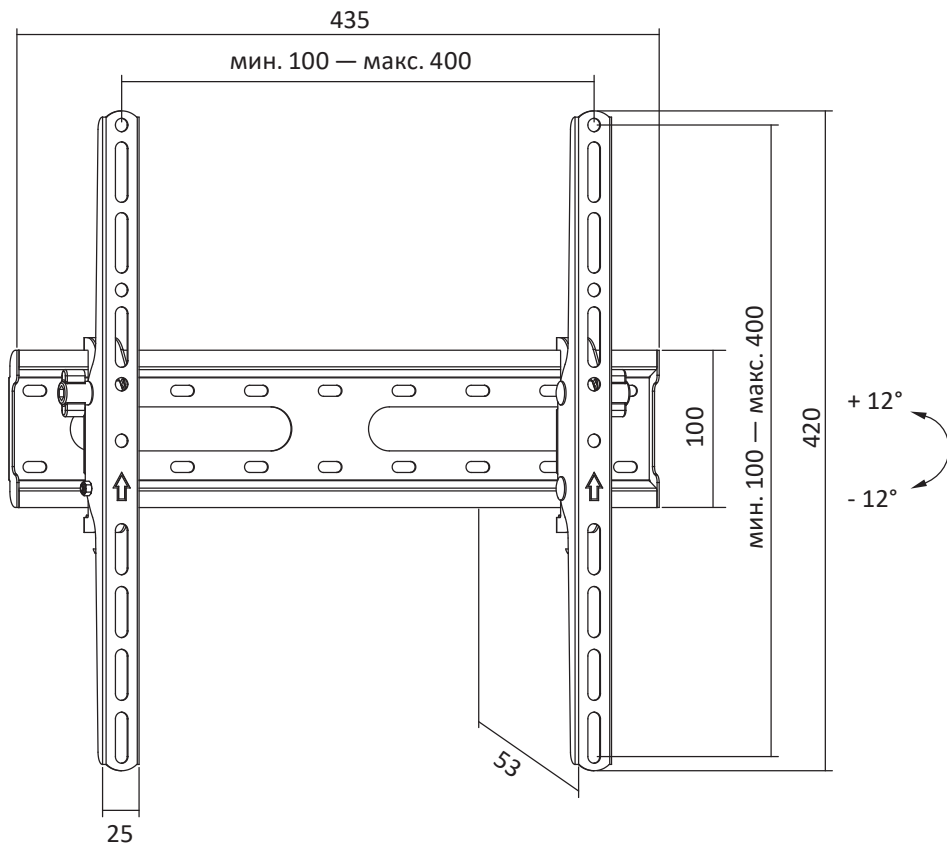

Общие габариты

Примечание: размеры указаны в миллиметрах.