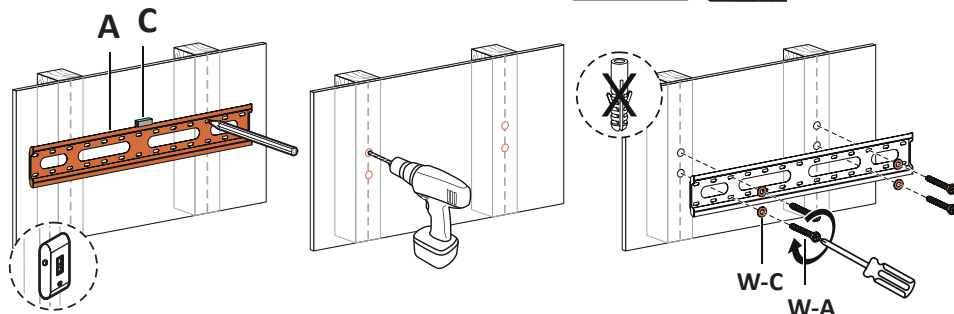

Назначение изделия

Кронштейн для ТВ — изделие, предназначенное для подвешивания телевизора на стену или потолок.

Меры предосторожности

- Данный кронштейн предназначен только для эксплуатации в помещениях.
- В комплекте для установки кронштейна содержатся маленькие детали, которые представляют опасность удушья при проглатывании. Такие детали необходимо хранить в недоступном для детей месте.
- При установке используйте винты, идущие в комплекте. Затяните их плотно, но не перетягивайте. Чрезмерное затягивание может привести к повреждению элементов.
- Перед сборкой кронштейна и установкой на него телевизора обратите внимание на стандарты VESA, диагональ экрана и максимально допустимую нагрузку изделия.

Общие габариты

Примечание: размеры указаны в миллиметрах.

Инструкция по установке

Набор крепежа

Инструменты

Примечание: инструменты не входят в комплект поставки за исключением пузырькового уровня.

Установка

1a

Воспользуйтесь пузырьковым уровнем, его правильное расположение отмечено ✓

1b

Воспользуйтесь пузырьковым уровнем, его правильное расположение отмечено ✓

Внимание!

Для установки ТВ на кронштейн требуется два человека.

Примечание: отрегулируйте необходимый угол, затяните гайки, как на иллюстрации.

Технические характеристики

- Модель: ТВ-55Т.
- Торговая марка: DEXP.
- Максимальная нагрузка: 45 кг.
- Диагональ экрана ТВ: 32–55”.
- Расстояние от стены: 53 мм.
- Тип регулировки: наклон.
- Угол наклона вверх/вниз: 12°.
- Угол поворота: нет.
- Стандарты VESA: 150 × 150, 100 × 150, 150 × 100, 100 × 200, 400 × 200, 300 × 200, 400 × 300, 75 × 75, 100 × 100, 200 × 100, 200 × 200, 300 × 300, 400 × 400.
- Область применения: бытовое.