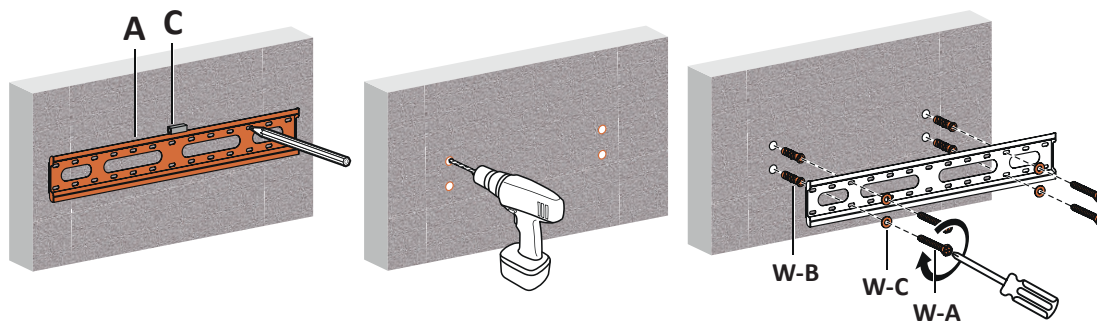

Назначение изделия

Кронштейн для ТВ — изделие, предназначенное для подвешивания телевизора на стену или потолок.

Меры предосторожности

- Данный кронштейн предназначен только для эксплуатации в помещениях.
- В комплекте для установки кронштейна содержатся маленькие детали, которые представляют опасность удушья при проглатывании. Такие детали необходимо хранить в недоступном для детей месте.
- При установке используйте винты, идущие в комплекте. Затяните их плотно, но не перетягивайте. Чрезмерное затягивание может привести к повреждению элементов.
- Перед сборкой кронштейна и установкой на него телевизора обратите внимание на стандарты VESA, диагональ экрана и максимально допустимую нагрузку изделия.

1a

Воспользуйтесь пузырьковым уровнем, его правильное расположение отмечено ✓

1b

Воспользуйтесь пузырьковым уровнем, его правильное расположение отмечено ✓

Внимание!

Для установки ТВ на кронштейн требуется два человека.

Примечание: отрегулируйте необходимый угол, затяните гайки, как на иллюстрации.

Технические характеристики

- Модель: ТВ-55Т.
- Торговая марка: DEXP.
- Максимальная нагрузка: 45 кг.
- Диагональ экрана ТВ: 32–55”.
- Расстояние от стены: 53 мм.
- Тип регулировки: наклон.
- Угол наклона вверх/вниз: 12°.
- Угол поворота: нет.
- Стандарты VESA: 150 × 150, 100 × 150, 150 × 100, 100 × 200, 400 × 200, 300 × 200, 400 × 300, 75 × 75, 100 × 100, 200 × 100, 200 × 200, 300 × 300, 400 × 400.
- Область применения: бытовое.