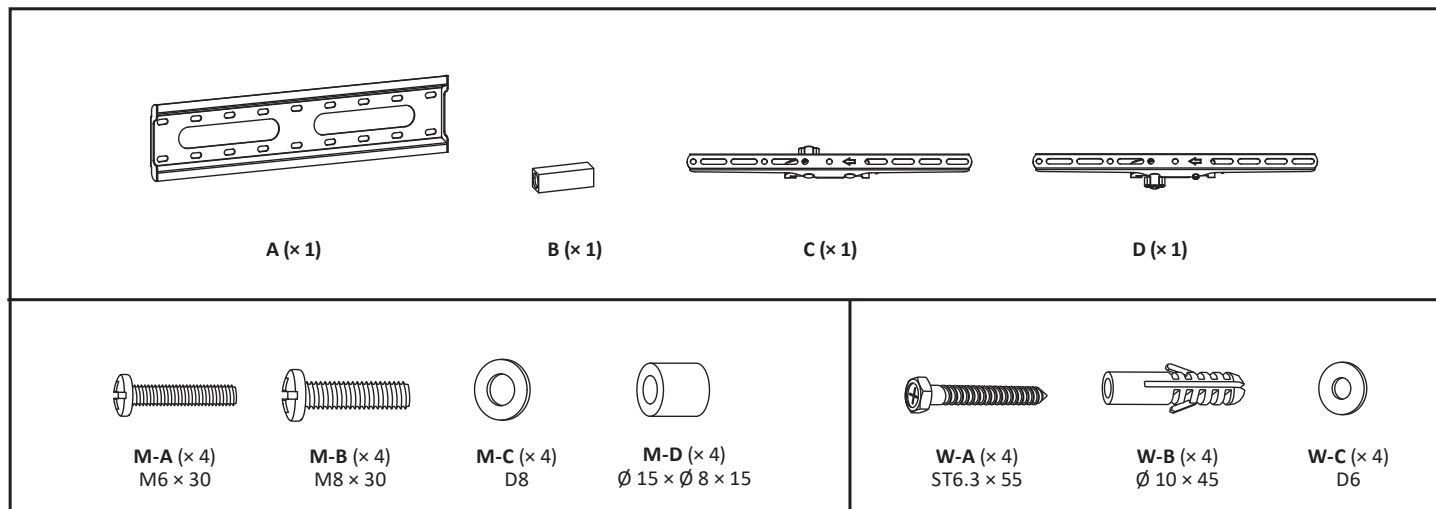

Назначение изделия

Кронштейн для ТВ — изделие, предназначенное для подвешивания телевизора на стену или потолок.

Меры предосторожности

- Данный кронштейн предназначен только для эксплуатации в помещениях.
- В комплекте для установки кронштейна содержатся маленькие детали, которые представляют опасность удушья при проглатывании. Такие детали необходимо хранить в недоступном для детей месте.
- При установке используйте винты, идущие в комплекте. Затяните их плотно, но не перетягивайте. Чрезмерное затягивание может привести к повреждению элементов.
- Перед сборкой кронштейна и установкой на него телевизора обратите внимание на стандарты VESA, диагональ экрана и максимально допустимую нагрузку изделия.

Общие габариты

Примечание: размеры указаны в миллиметрах.

Инструкция по установке

Набор крепежа

Инструменты

Примечание: инструменты не входят в комплект поставки за исключением пузырькового уровня.

Установка

1a

Воспользуйтесь пузырьковым уровнем, его правильное расположение отмечено ✓

1b

Воспользуйтесь пузырьковым уровнем, его правильное расположение отмечено ✓

Внимание!

Для установки ТВ на кронштейн требуется два человека.

Примечание: отрегулируйте необходимый угол, затяните гайки, как на иллюстрации.

Технические характеристики

- Модель: ТВ-55Т.
- Торговая марка: DEXP.
- Максимальная нагрузка: 45 кг.
- Диагональ экрана ТВ: 32–55”.
- Расстояние от стены: 53 мм.
- Тип регулировки: наклон.
- Угол наклона вверх/вниз: 12°.
- Угол поворота: нет.
- Стандарты VESA: 150 × 150, 100 × 150, 150 × 100, 100 × 200, 400 × 200, 300 × 200, 400 × 300, 75 × 75, 100 × 100, 200 × 100, 200 × 200, 300 × 300, 400 × 400.
- Область применения: бытовое.