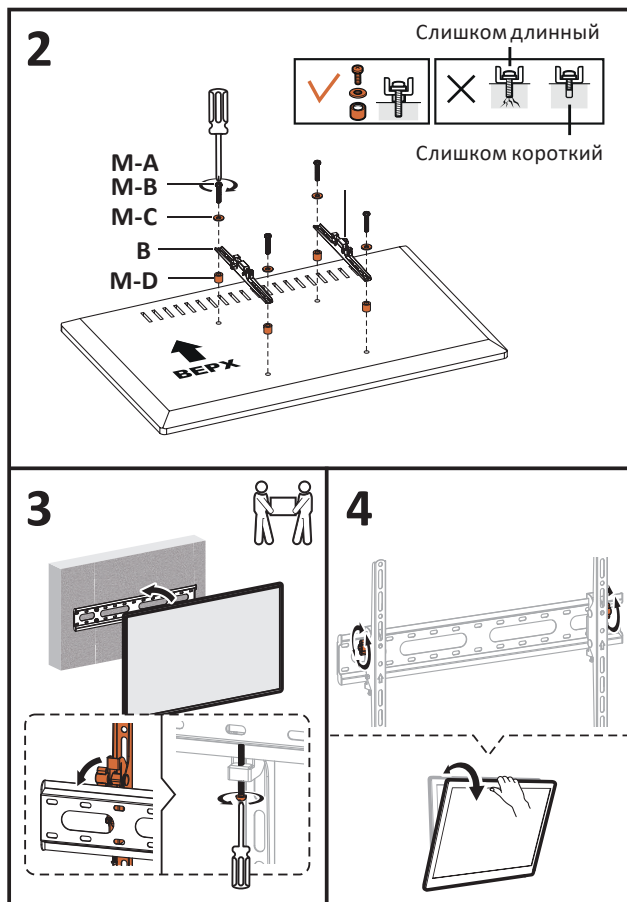

Назначение изделия

Кронштейн для ТВ — изделие, предназначенное для подвешивания телевизора на стену или потолок.

Меры предосторожности

- Данный кронштейн предназначен только для эксплуатации в помещениях.
- В комплекте для установки кронштейна содержатся маленькие детали, которые представляют опасность удушья при проглатывании. Такие детали необходимо хранить в недоступном для детей месте.
- При установке используйте винты, идущие в комплекте. Затяните их плотно, но не перетягивайте. Чрезмерное затягивание может привести к повреждению элементов.
- Перед сборкой кронштейна и установкой на него телевизора обратите внимание на стандарты VESA, диагональ экрана и максимально допустимую нагрузку изделия.

Общие габариты

Примечание: размеры указаны в миллиметрах.

Инструкция по установке

Набор крепежа

Инструменты

Примечание: инструменты не входят в комплект поставки за исключением пузырькового уровня.

Установка

1a

Воспользуйтесь пузырьковым уровнем, его правильное расположение отмечено ✓

1b

Воспользуйтесь пузырьковым уровнем, его правильное расположение отмечено ✓

Внимание!

Для установки ТВ на кронштейн требуется два человека.

Примечание: отрегулируйте необходимый угол, затяните гайки, как на иллюстрации.

Технические характеристики

- Модель: ТВ-55Т.
- Торговая марка: DEXP.
- Максимальная нагрузка: 45 кг.
- Диагональ экрана ТВ: 32–55”.
- Расстояние от стены: 53 мм.
- Тип регулировки: наклон.
- Угол наклона вверх/вниз: 12°.
- Угол поворота: нет.
- Стандарты VESA: 150 × 150, 100 × 150, 150 × 100, 100 × 200, 400 × 200, 300 × 200, 400 × 300, 75 × 75, 100 × 100, 200 × 100, 200 × 200, 300 × 300, 400 × 400.
- Область применения: бытовое.