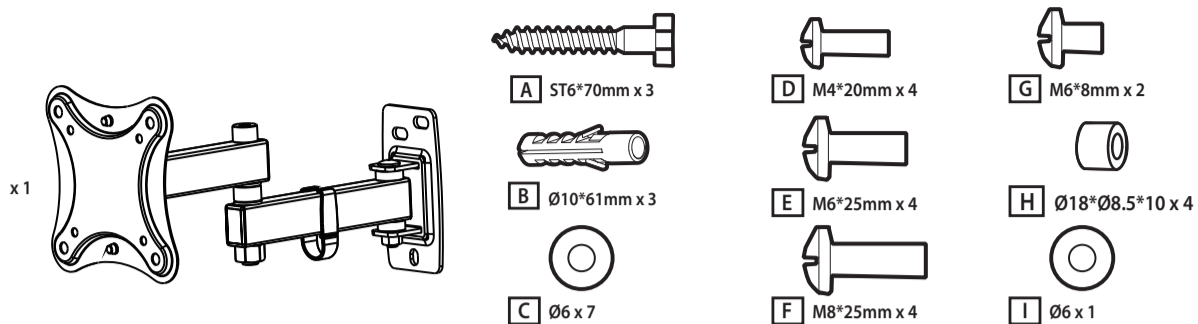

* Производитель оставляет за собой право без уведомления потребителя вносить изменения в конструкцию изделий для улучшения их технологических и эксплуатационных параметров. Технические характеристики товара могут отличаться, уточняйте технические характеристики товара на момент покупки и оплаты. Вся информация о товаре носит справочный характер и не является публичной офертой в соответствии с пунктом 2 статьи 437 ГК РФ.
 ** Внимание! Срок службы данного изделия неограничен, при условии, что эксплуатация изделия производится в соответствии с данным руководством и применимыми техническими стандартами. Дату изготовления изделия можно найти в серийном номере, расположенном на идентификационной наклейке на изделии. Серийный номер состоит из 9 знаков. 4-й и 5-й знаки обозначают месяц, 6-й - 9-й - год выпуска изделия.