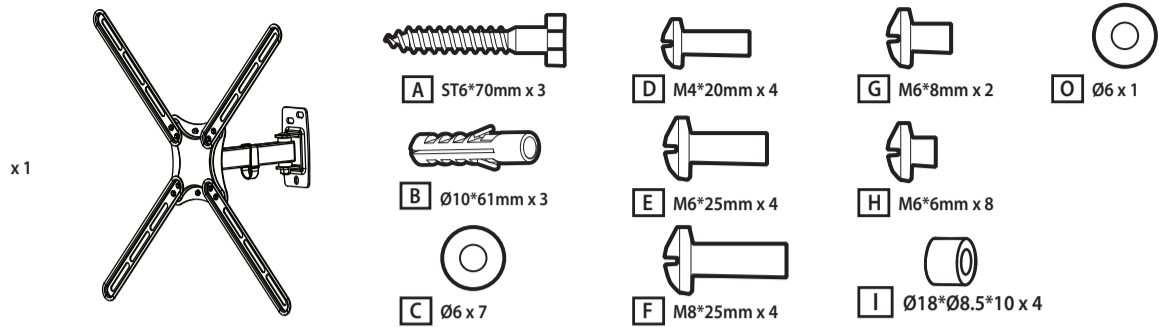

* Производитель оставляет за собой право без уведомления потребителя вносить изменения в конструкцию изделий для улучшения их технологических и эксплуатационных параметров. Технические характеристики товара могут отличаться, уточняйте технические характеристики товара на момент покупки и оплаты. Вся информация о товаре носит справочный характер и не является публичной офертой в соответствии с пунктом 2 статьи 437 ГК РФ.
 ** Внимание! Срок службы данного изделия неограничен, при условии, что эксплуатация изделия производится в соответствии с данным руководством и применимыми техническими стандартами. Дату изготовления изделия можно найти в серийном номере, расположенном на идентификационной наклейке на изделии. Серийный номер состоит из 9 знаков. 4-й и 5-й знаки обозначают месяц, 6-й - 9-й - год выпуска изделия.