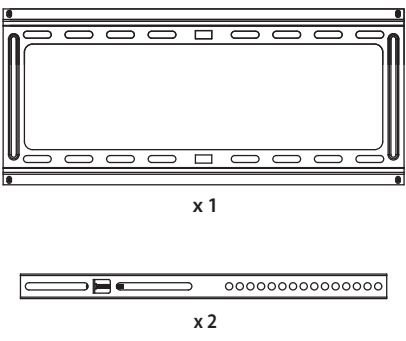

EN Complectation • RU Комплектация • UA Комплектація • BY Камплектацыя • KZ
Комплектациясы • GE კომპლექტაცია • MD Deplinăteata asortimentului • AM Հավաք • KG
Комплектациясы • AZ əvvəl • LT Komponentai. • LV Sustāvdaļas. • EE Komponentid