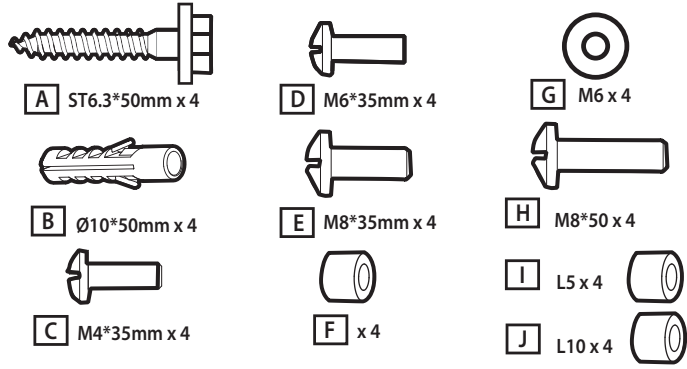

EN Complectation • RU Комплектация • UA Комплектація • BY Камплектацыя • KZ
Комплектациясы • GE კომპლექტაცია • MD Deplinăteata asortimentului • AM Հավաք • KG
Комплектациясы • AZ əvvəl • LT Komponentai. • LV Sustāvdaļas. • EE Komponentid