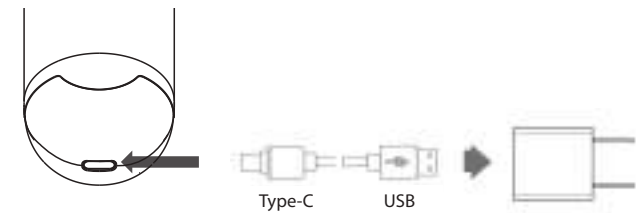

Сменные насадки

Зарядка

- Устройство должно быть полностью заряжено перед первым использованием.
- Время зарядки около 2-3 часов.
- Для зарядки подключите провод Type-C к зарядному устройству. Во время зарядки на дисплее отображается логотип компании и уровень заряда батареи.
- Всегда отключайте это устройство от электрической розетки сразу после полной зарядки.
- Не рекомендуется использовать массажер во время зарядки.
- Устройство следует заряжать, когда батарея полностью разряжена.