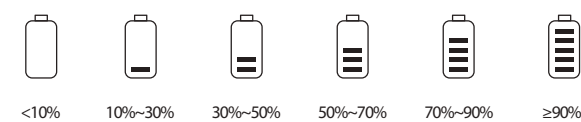

Индикатор уровня заряда

Использование/замена насадок

Производитель установку и замену насадок только при выключенном устройстве. Чтобы установить насадку, вставьте её в гнездо до упора. Чтобы извлечь насадку, поверните и отсоедините её.