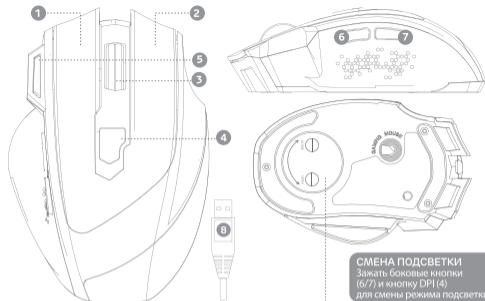

* Характеристики изделия могут незначительно отличаться от указанных значений.

НАЗНАЧЕНИЕ И ОБЛАСТЬ ПРИМЕНЕНИЯ

Компьютерная мышь используется для координации положения графического указателя (курсора) в визуальном интерфейсе операционной системы, а также для контроля над процессами за счет посылы специальных команд управления. Подключается с помощью стандартного кабеля со штекером USB 2.0 в соответствующий порт компьютера, ноутбука.

СФЕРА ИСПОЛЬЗОВАНИЯ

Устройство предназначено для бытового использования.

Производитель не несет ответственности за ущерб, возникший в результате неправильного или не предусмотренного настоящей инструкцией использования. Отключая компьютерную мышь, будьте аккуратны при извлечении из порта USB: извлекайте кабель, придерживая за штекер. Во избежание поломки не вскрывайте мышь.

ХРАНЕНИЕ И ТРАНСПОРТИРОВКА

При хранении и транспортировке оберегайте устройство от воздействия повышенной влажности, пыли, низких и высоких температур, едких жидкостей и газов.

НЕИСПРАВНОСТИ И МЕТОДЫ ИХ УСТРАНЕНИЯ

Устройство ремонту не подлежит. Если оно пришло в негодность, утилизируйте его.

СМЕНА ПОДСВЕТКИ
Зажать боковые кнопки (6/7) и кнопку DPI (4) для смены режима подсветки.

1. Левая кнопка
  2. Правая кнопка
  3. Колесо прокрутки
  4. DPI-кнопка
  5. Двойной клик
  6. Кнопка навигации «вперед»
  7. Кнопка навигации «назад»
  8. USB-кабель
2. **6/7 + 4.** Настройка подсветки RGB

Для регулировки веса мыши используются небольшие отверстия, расположенные в отсеке на нижней части корпуса мыши. Вставляйте грузики в отверстия, чтобы увеличить вес, или извлекайте грузики, чтобы уменьшить его. Таким образом вы сможете подобрать идеальный вес мыши, который будет соответствовать вашим предпочтениям и стилю игры.

ПРОГРАММНОЕ ОБЕСПЕЧЕНИЕ

Архив с программным обеспечением для Windows и инструкцией по установке можно скачать с нашего сайта: <https://by-shop.ru>.

С помощью программы можно переназначить функции кнопок, установить профили подсветки, разрешение сенсора, записать и назначить макросы (последовательные действия), такие как нажатие кнопок или их сочетаний с определенным интервалом) и т.д.

Прямая ссылка: