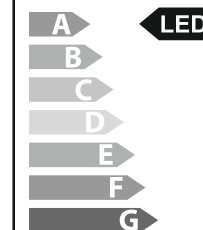

Сведения о соответствии требованиям:

продукция соответствует требованиям ТР ТС 004/2011, ТР ТС 020/2011, ТР ТС 037/2016.

Сведения о маркировке:

изделие промаркировано единым знаком обращения

Энергетическая эффективность