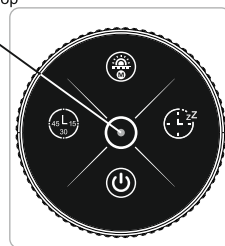

Светильник светодиодный настольный **Camelion**, артикулы **KD-879 C03, KD-879 C06**.

Светильники светодиодные настольные предназначены для освещения индивидуального рабочего пространства на письменном столе.

Технические характеристики:

- Напряжение питания: - 230В~, 50Гц/±12В
- Потребляемая мощность: - 12Вт
- Световой поток: - 700лм (макс.)
- Цветовая температура: - 3000К, 4000К, 6000К
- Индекс цветопередачи(Ra): - 90+
- Срок службы светодиодов: - >30 000 часов
- Температура эксплуатации: - +1°..+40°С
- Длина провода питания: - 1.5 метра
- Материал: - металл+пластик
- Степень защиты: - IP20
- Класс электрозащиты: - класс II - блок питания, класс III - светильник
- Размер изделия: - см. на индивидуальной упаковке

Комплектность: светильник, основание, сетевой адаптер (совмещен с сетевой вилкой), инструкция по эксплуатации, индивидуальная упаковка.

Правила и условия монтажа: Светильник устанавливается на рабочую поверхность на основании (рис.1).

Подключение: подключение производится к электрическим сетям общего пользования.

Пуск и введение в эксплуатацию:

- Аккуратно достаньте светильник, основание и блок питания из заводской упаковки.
- Присоедините основание к светильнику (Рис.2)
- Вставьте сетевой адаптер в розетку, а затем в светильник и проверьте его работоспособность.

Регулирование (рис.3):