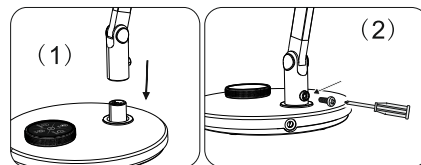

Светильник светодиодный настольный **Camelion**, артикулы **KD-879 C03, KD-879 C06**.

Светильники светодиодные настольные предназначены для освещения индивидуального рабочего пространства на письменном столе.

Технические характеристики:

- Напряжение питания: - 230В~, 50Гц/±12В
- Потребляемая мощность: - 12Вт
- Световой поток: - 700лм (макс.)
- Цветовая температура: - 3000К, 4000К, 6000К
- Индекс цветопередачи(Ra): - 90+
- Срок службы светодиодов: - >30 000 часов
- Температура эксплуатации: - +1°..+40°С
- Длина провода питания: - 1.5 метра
- Материал: - металл+пластик
- Степень защиты: - IP20
- Класс электрозащиты: - класс II - блок питания, класс III - светильник
- Размер изделия: - см. на индивидуальной упаковке

Комплектность: светильник, основание, сетевой адаптер (совмещен с сетевой вилкой), инструкция по эксплуатации, индивидуальная упаковка.

Правила и условия монтажа: Светильник устанавливается на рабочую поверхность на основании (рис.1).

Подключение: подключение производится к электрическим сетям общего пользования.

Пуск и введение в эксплуатацию:

- Аккуратно достаньте светильник, основание и блок питания из заводской упаковки.
- Присоедините основание к светильнику (Рис.2)
- Вставьте сетевой адаптер в розетку, а затем в светильник и проверьте его работоспособность.

Регулирование (рис.3):