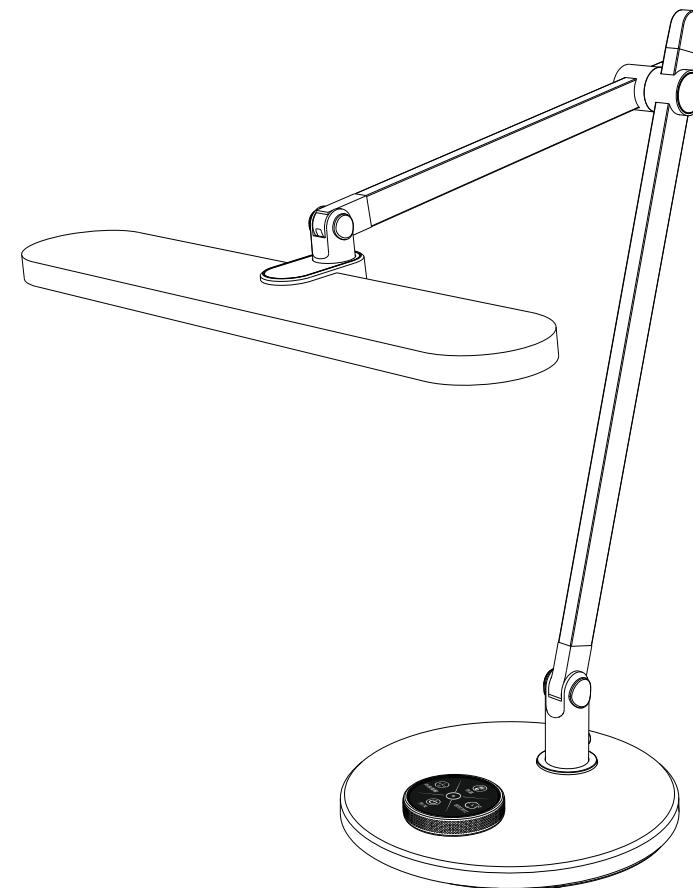

Camelion®

СВЕТОДИОДНЫЙ НАСТОЛЬНЫЙ СВЕТИЛЬНИК

KD-879 C03, KD-879 C06

Инструкция по эксплуатации

Светильник светодиодный настольный **Camelion**, артикулы **KD-879 C03, KD-879 C06**.

Светильники светодиодные настольные предназначены для освещения индивидуального рабочего пространства на письменном столе.