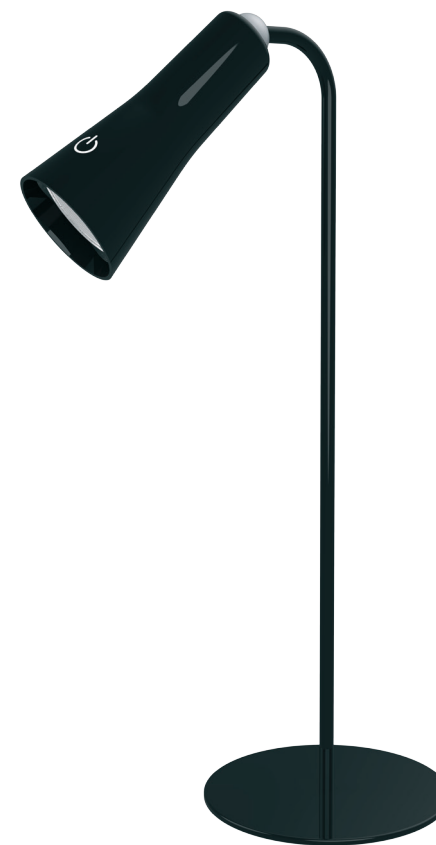

**СВЕТОДИОДНЫЙ НАСТОЛЬНЫЙ  
СВЕТИЛЬНИК (4 в 1)  
UF-826 C01/ UF-826 C02**

Инструкция по эксплуатации

Светильники светодиодные настольные Ultraflash, артикул **UF-826 C01, UF-826 C02.**

Светильники светодиодные настольные предназначены для освещения индивидуального рабочего пространства на письменном столе.

#### Технические характеристики:

- Напряжение питания: 230В~, 50Гц/≈ 5В
- Потребляемая мощность: 6Вт
- Световой поток: 200 лм (макс. световой поток)
- Аккумулятор: 1200mAh Li-ion
- Время работы аккумулятора: 2ч (самый яркий режим)  
12 ч (самый темный режим)
- Цветовая температура: 6000K  
3 уровня яркости
- Срок службы светодиодов: >30 000 часов
- Температура эксплуатации: +1°..+40°С
- Материал: Металл
- Степень защиты: IP20
- Класс электрозащиты: класс III
- Размер изделия: см. на индивидуальной упаковке

Рис. 4 Фонарь

Рис. 3 Светильник на липучке

Рис. 2 Светильник на прищепке

Рис. 1 Настольный светильник

**Комплектность:** светильник, провод, прищепка, липучка (3М), инструкция по эксплуатации, индивидуальная упаковка.