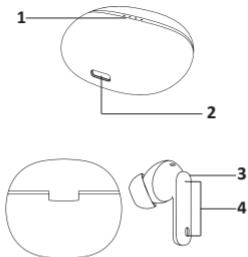

Құрылғы схемасы

1. Зарядтау индикаторы.
2. Зарядтау үшін Type-C қосқышы.
3. Сенсорлық аймақ.
4. Микрофон.