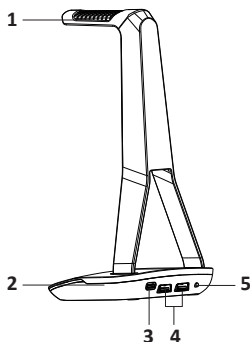

Схема устройства

1. Держатель для наушников.
2. Основание.
3. Разъем питания Type-C (входной).
4. Разъемы USB 2.0 (выходные).
5. Кнопка подсветки.

Эксплуатация

1. Подключите кабель питания к разъему Type-C устройства и к порту USB компьютера.
2. Для включения/выключения подсветки нажмите и удерживайте соответствующую кнопку на корпусе устройства. Чтобы изменить режим подсветки, коротко нажимайте кнопку. Доступные режимы: RGB, одноцветный, «дыхание».

Примечание: Вы можете заряжать смартфон или другое устройство от одного из разъемов USB на подставке.

3. Поместите наушники на держатель.
4. Если у Ваших наушников есть подсветка, вы можете подключить соответствующий кабель наушников к разъему USB на подставке.

Информация о гарантии

Производитель гарантирует бесперебойную работу устройства в течение всего гарантийного срока, а также отсутствие дефектов в материалах и сборке. Гарантийный период исчисляется с момента приобретения изделия и распространяется только на новые продукты. В гарантийное обслуживание входит бесплатный ремонт или замена элементов, вышедших из строя не по вине потребителя в течение гарантийного срока при условии эксплуатации изделия согласно руководству пользователя. Ремонт или замена элементов производится на территории уполномоченных сервисных центров.

Срок гарантии: 6 мес. / **Срок эксплуатации:** 12 мес.

Актуальный список сервисных центров: <https://www.dns-shop.ru/service-center/>