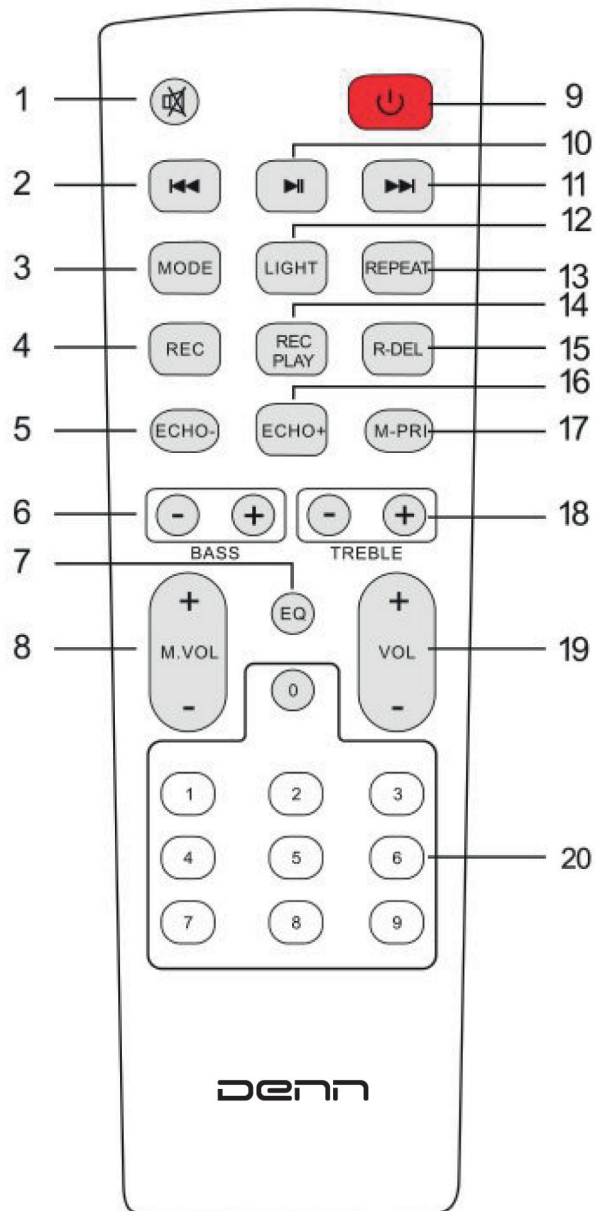

1. **Отключение звука**
  Отключение звука в любом режиме.
2. **Предыдущая песня**
  В режиме воспроизведения с USB-носителя/ TF-карты: предыдущая песня.
  В режиме Bluetooth: предыдущая песня.
3. **3. Режим**
  Короткое нажатие для переключения между Bluetooth, линейным входом, USB-носителем, TF-картой и радио.
4. **Запись**
  Чтобы начать запись, нажмите кнопку REC в режиме воспроизведения с USB-носителя.
5. **Реверберация -**
  Уменьшение уровня реверберации в любом режиме.
6. **Низкие частоты +/-**
  Понижение и повышение уровня низких частот.
7. **Эквалайзер**
  Переключение настроек эквалайзера.
8. **Громкость микрофона +/-**
  Уменьшение и увеличение уровня громкости микрофона.
9. **Режим ожидания**
10. **Пауза и воспроизведение**
  Пауза и воспроизведение; однократное нажатие для поиска и сохранения радиостанций в режиме радио.
11. **Следующая песня**
  В режиме воспроизведения с USB-носителя/ TF-карты: следующая песня.
  В режиме Bluetooth: следующая песня.
12. **Управление подсветкой**
  Длительное нажатие для переключения эффектов подсветки. Короткое нажатие для смены цвета.
  Чтобы включить или отключить подсветку, нажмите и удерживайте кнопку.
13. **Повтор**
  Повтор одной или всех песен.
  В режиме Bluetooth данная кнопка неактивна.
14. **Воспроизведение записи**
  Нажмите в режиме USB для воспроизведения записи.
15. **Удаление записи**
  Нажмите в режиме USB для удаления записи.
16. **Реверберация +**
  Увеличение уровня реверберации в любом режиме.
17. **Приоритет микрофона**
  При использовании микрофона однократное нажатие назначает приоритет микрофона по отношению к музыке. Повторное нажатие отключает приоритет микрофона.
18. **Высокие частоты +/-**
  Повышение и понижение уровня высоких частот в любом режиме.
19. **Основная громкость**
20. **Цифровые кнопки**
  Выбор песни в режиме USB/TF.
  Выбор станции в режиме радио.