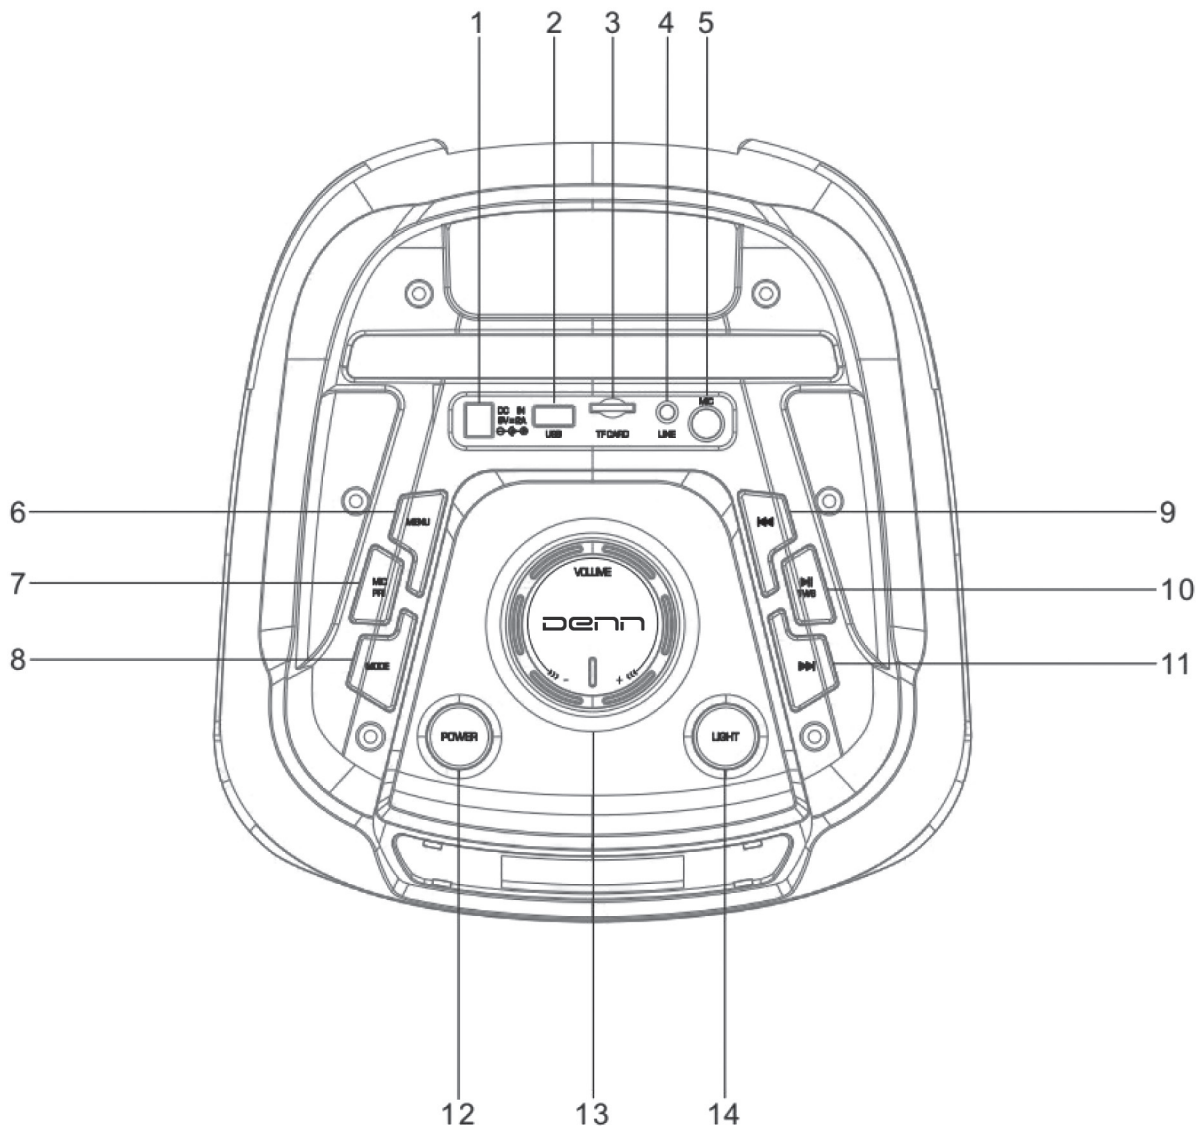

DENN

ПОРТАТИВНАЯ АКУСТИЧЕСКАЯ СИСТЕМА РУКОВОДСТВО ПО ЭКСПЛУАТАЦИИ

DENN Partybooster RADIANT 2

(DPS235)

EAC

ВЕРХНЯЯ ПАНЕЛЬ

1. Вход 9 В пост. тока (гнездо зарядки)
2. Порт для воспроизведения с USB-носителя
3. Слот для TF-карты
4. Вход Aux (3,5 мм)
5. Микрофонный вход
6. МЕНЮ (управление основной громкостью, высокими частотами, низкими частотами, громкостью микрофона, реверберацией микрофона). Длительное нажатие для восстановления заводских настроек.
7. Приоритет микрофона (назначает приоритет микрофона по отношению к музыке).
8. Переключатель режима.
9. Короткое нажатие для воспроизведения предыдущей песни. Длительное нажатие для перемотки назад.
10. Короткое нажатие для воспроизведения и паузы или поиска радиостанций в режиме радио. Длительное нажатие для активации функции TWS.
11. Короткое нажатие для воспроизведения следующей песни; длительное нажатие для перемотки вперед.
12. Выключатель питания
13. Основная громкость
14. Управление подсветкой (переключение режимов и включение/отключение).