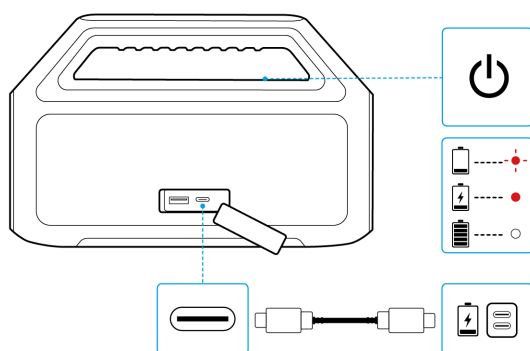

⬇️ 🔴	Мигающий красный	Низкий заряд батареи
🔴	Постоянный красный	Зарядка
⬇️ ⬜	Постоянный белый.	Полностью заряженный

Зарядка внешних устройств

Используйте этот динамик в качестве портативного зарядного устройства для зарядки ваших мобильных устройств или аксессуаров.