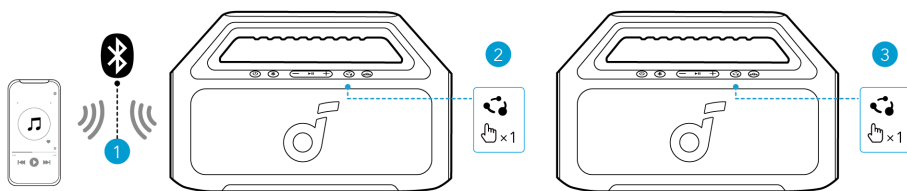

Для выхода из режима TWS нажмите и удерживайте кнопку Bluetooth не менее 2 секунд.

Режим PartyCast

Подключите один динамик к смартфону и нажмите кнопку PartyCast на до 100 динамиках soundcore с функцией PartyCast, чтобы синхронизировать звук и свет.

	Нажмите	Войти / Выйти из режима сопряжения PartyCast.
○	Постоянный белый.	Сопряжение PartyCast
○	Постоянный белый.	Подключено PartyCast

Колонки soundcore с функцией PartyCast можно также подключить к этой колонке.

Режимы света

Светодиодные лампы на обеих сторонах меняются в ритме музыки. Проверьте все доступные режимы освещения в приложении Soundcore.