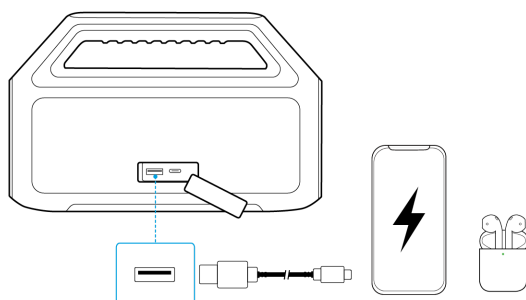

Включение/выключение