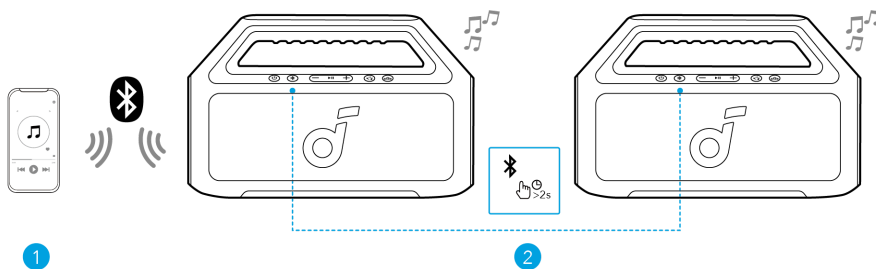

Нажмите и удерживайте в течение 2 секунд.	Войти / выйти из режима сопряжения TWS.
	Мигающий белый	Сопряжение TWS
	Стабильный синий (динамик 1)	TWS Connected - Подключенные беспроводные стереонаушники.
	Стабильный белый (динамик 2)