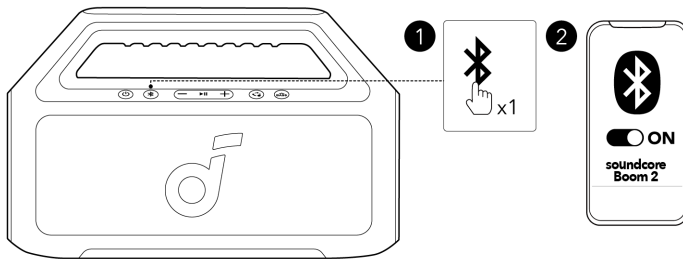

Нажмите	Войдите в режим сопряжения Bluetooth.
	Мигающий синий	Сопряжение Bluetooth
	Устойчивый голубой	Bluetooth Подключен

- Нажмите кнопку Bluetooth один раз для повторного перехода в режим сопряжения по Bluetooth.
- Колонка может одновременно воспроизводить музыку только с одного мобильного устройства. Чтобы начать прослушивание с другого подключенного устройства, сначала приостановите воспроизведение на активном в данный момент устройстве.
- При каждом включении колонка будет автоматически подключаться к последнему подключенному устройству в зоне действия Bluetooth. Если этого не происходит, нажмите кнопку Bluetooth, чтобы включить режим сопряжения Bluetooth.

Режим TWS (True Wireless Stereo)

Два идентичных динамика soundcore могут соединяться друг с другом для стереозвуча. Оба динамика могут воспроизводить одинаковый звук (один как левый канал, а другой – правый).

Подключите один динамик к смартфону, затем удерживайте кнопку Bluetooth на двух динамиках в течение 2 секунд, чтобы войти в режим сопряжения TWS.