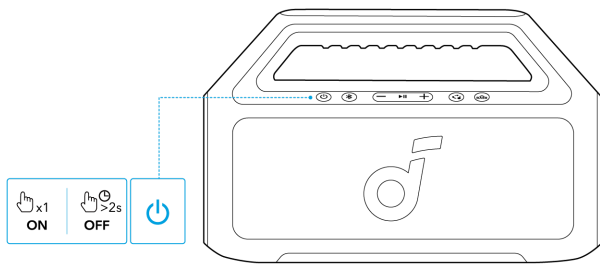

Нажмите или удерживайте нажатой в течение 2 секунд.	Включение питания
	Постоянный белый.	
	Нажмите и удерживайте в течение 2 секунд.	Выключить питание
	Выключить свет	

- Этот динамик автоматически выключится через 20 минут отсутствия аудиовхода.
- Вы также можете установить время автоматического выключения в приложении Soundcore.

Использование колонки

Режим Bluetooth

Нажмите кнопку Bluetooth, чтобы войти в режим сопряжения Bluetooth, затем выберите "soundcore Boom 2" из списка Bluetooth для подключения.