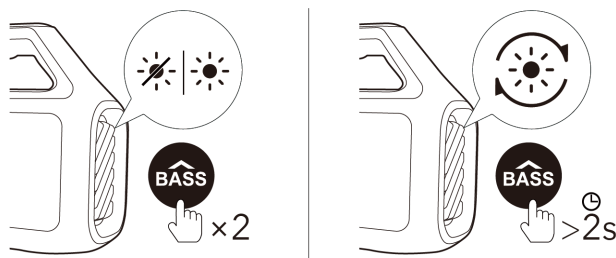

Нажмите дважды.	Включить/выключить свет.
	Нажмите и удерживайте в течение 2 секунд.	Переключить световые эффекты.

Кнопки управления

	Нажмите или удерживайте нажатой в течение 2 секунд.	Включение питания
	Нажмите и удерживайте в течение 2 секунд.	Выключить питание
	Нажмите	Войдите в режим сопряжения Bluetooth.
	Нажмите и удерживайте в течение 2 секунд.	Войти / выйти из режима сопряжения TWS.
	Нажмите	Увеличить / Уменьшить громкость
	Нажмите	Войти / Выйти из режима сопряжения PartyCast.
	Нажмите	Включить / выключить усиление баса (BassUp).
	Нажмите дважды.	Включить/выключить свет.
	Нажмите и удерживайте в течение 2 секунд.	Переключить световые эффекты.
	Нажмите	Воспроизведение / пауза
	Нажмите дважды.	Следующий трек
	Нажмите три раза.	Предыдущий трек
	Нажмите	Ответить / Завершить звонок.
	Нажмите и удерживайте в течение 2 секунд.	Отклонить вызов.
	Нажмите и удерживайте в течение 2 секунд.	Активируйте программное обеспечение голосового помощника.

soundcore App

Скачайте приложение soundcore, чтобы расширить возможности динамиков.