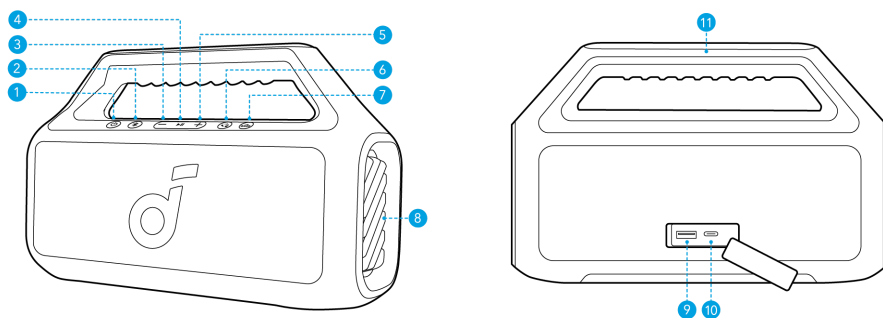

## Краткий обзор

1	Кнопка питания	7	Кнопка BassUp
2	Кнопка Bluetooth	8	Светодиодный светильник
3	Кнопка уменьшения громкости	9	Порт зарядки USB-A (выходной)
4	Кнопка Воспроизведения/Паузы	10	Порт зарядки USB-C (вход)
5	Кнопка увеличения громкости	11	Ручка
6	Кнопка PartyCast		