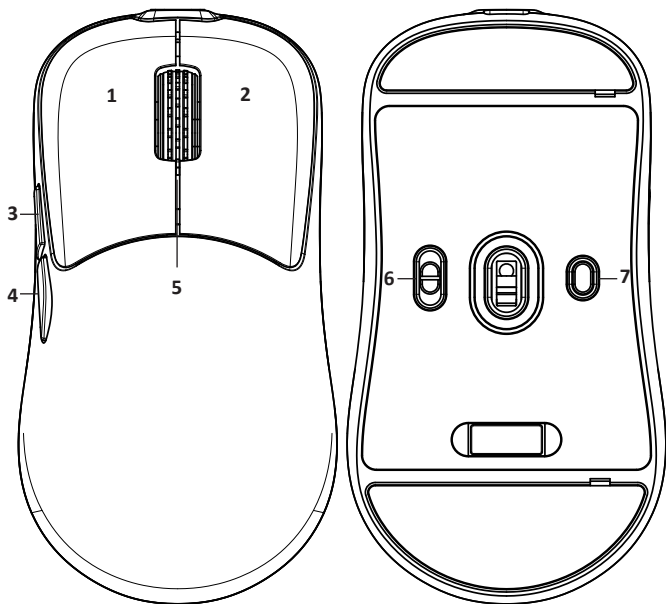

Назначение устройства

Мышь — это устройство для управления курсором и отдачи различных команд компьютеру.

Меры предосторожности

- Не производите никаких изменений в конструкции устройства.
- Во избежание короткого замыкания не допускайте контакта устройства с любыми жидкостями, не помещайте рядом с ним открытые емкости с жидкостью.
- Не подвергайте устройство воздействию электромагнитного излучения.
- Устройство не предназначено для использования в коммерческих целях.
- Устройство не предназначено для использования детьми и лицами с ограниченными физическими, сенсорными или умственными способностями, кроме случаев, когда над ними осуществляется контроль другими лицами, ответственными за их безопасность.
- Не позволяйте детям играть с устройством.

Схема устройства

1. Левая кнопка.
2. Правая кнопка.
3. Кнопка «Вперед».
4. Кнопка «Назад».
5. Колесико.
6. Переключатель питания.
7. Регулятор DPI.

Инструкция по эксплуатации

1. Достаньте USB-приемник и подключите его к USB-порту компьютера.
2. Включите мышь, переведя переключатель в соответствующее положение.
3. Дождитесь завершения операции мастера установки оборудования на компьютере.
4. Мышь готова к использованию.

Примечание: Вы также можете подключить мышь к USB-порту компьютера с помощью кабеля.

Технические характеристики

- Модель: DGS-Light Move-3325.
- Торговая марка: DEXP.
- Тип подключения: беспроводное.
- Интерфейс: Type-C.
- Сенсор: Pixart PMW3325.
- Разрешение сенсора: 800 / 1600 / 2400 / 3200 / 6400 / 10000 DPI.
- Частота опроса: 125 / 250 / 500* / 1000 Гц.
- Макс. ускорение: 20 G.
- Макс. скорость слежения (IPS): 100.
- Емкость батареи: 300 мА·ч.
- Параметры питания: 3,7 В – 12 мА.
- Время автономной работы: до 30 ч.
- Длина кабеля: 1,8 м.
- Количество кнопок: 6.
- Вес устройства: 55 ± 3 г.
- Габариты устройства: 120,6 × 65 × 38,2 мм.
- Стандарт Wi-Fi: IEEE 802.15.4.
- Частотный диапазон: 2402–2480 МГц.
- Мощность передатчика: 0 дБм.
- Совместимость ОС: Windows.
- Область применения: бытовое.