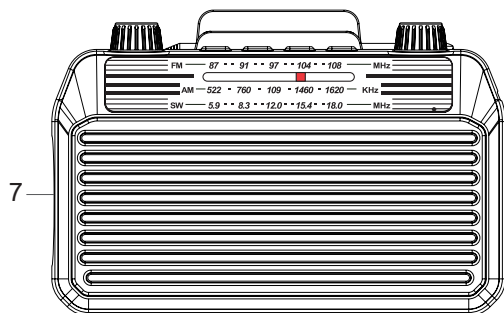

Описание

1. Регулятор настройки радио
2. Кнопка ►► (PLAY/PAUSE)
3. Кнопка ◀◀ (PREVIOUS)
4. Кнопка ►► (NEXT)
5. Кнопка MODE
6. Регулятор громкости / Переключатель ON-OFF
7. Светодиодный фонарь
8. Телескопическая антенна
9. Выключатель светодиодного фонаря
10. Разъем для адаптера DC 5V (micro USB)
11. Разъем для карты TF (microSD)
12. USB-порт
13. Вход AUX IN 3,5 мм
14. Селектор радиодиапазонов
15. Солнечная батарея