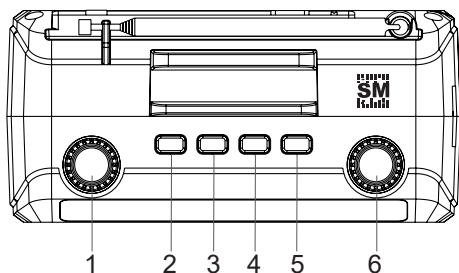

Описание

1. Регулятор настройки радио
2. Кнопка ►► (PLAY/PAUSE)
3. Кнопка ◀◀ (PREVIOUS)
4. Кнопка ►► (NEXT)
5. Кнопка MODE
6. Регулятор громкости / Переключатель ON-OFF
7. Светодиодный фонарь
8. Телескопическая антенна
9. Выключатель светодиодного фонаря
10. Разъем для адаптера DC 5V (micro USB)
11. Разъем для карты TF (microSD)
12. USB-порт
13. Вход AUX IN 3,5 мм
14. Селектор радиодиапазонов
15. Солнечная батарея