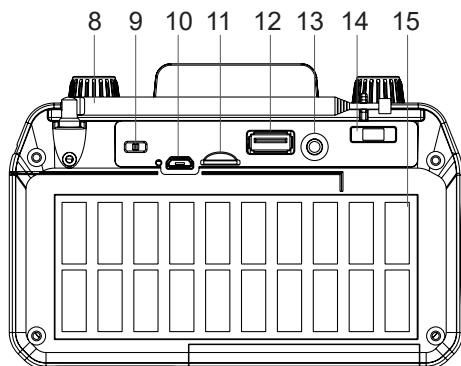

Описание

1. Регулятор настройки радио
2. Кнопка ►► (PLAY/PAUSE)
3. Кнопка ◀◀ (PREVIOUS)
4. Кнопка ►► (NEXT)
5. Кнопка MODE
6. Регулятор громкости / Переключатель ON-OFF
7. Светодиодный фонарь
8. Телескопическая антенна
9. Выключатель светодиодного фонаря
10. Разъем для адаптера DC 5V (micro USB)
11. Разъем для карты TF (microSD)
12. USB-порт
13. Вход AUX IN 3,5 мм
14. Селектор радиодиапазонов
15. Солнечная батарея