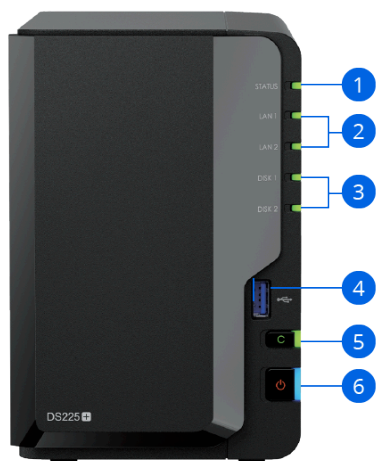

Обзор оборудования

Передняя часть