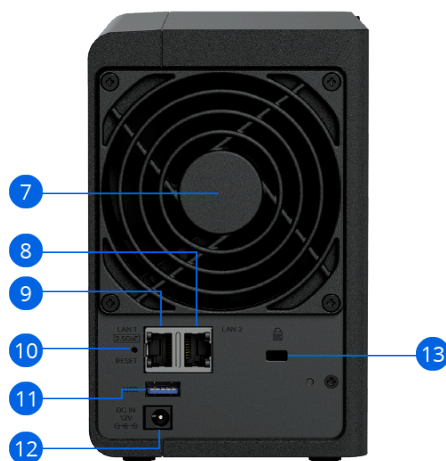

Обзор оборудования

Передняя часть

Задняя часть

№	Имя	№	Имя
1.	Индикатор состояния	8.	Порт 1GbE RJ-45
2.	Индикаторы LAN	9.	Порт 2.5GbE RJ-45
3.	Индикаторы состояния диска	10.	Кнопка сброса
4.	Порт USB 3.2 Gen 1	11.	Порт USB 3.2 Gen 1
5.	Кнопка копирования	12.	Порт питания
6.	Кнопка питания и индикатор	13.	Слот безопасности Kensington
7.	Вентилятор		