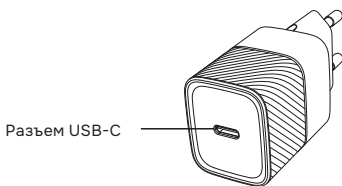

Назначение устройства

Сетевое зарядное устройство предназначено для зарядки мобильных устройств от сети переменного тока.

Меры предосторожности

- В случае перенапряжения, перегрузки по току или перегрева во время зарядки устройство автоматически прекратит зарядку для предотвращения повреждений. При возвращении в нормальное состояние зарядка возобновится.
- Во время работы устройство должно находиться на сухой поверхности, на расстоянии от мощных источников тепла и электромагнитного излучения, а также емкостей с жидкостью.
- Не используйте зарядное устройство с поврежденными кабелями.
- Отключайте неиспользуемое зарядное устройство от электросети.
- Не разбирайте, не ремонтируйте и не модифицируйте устройство самостоятельно.
- Устройство не предназначено для использования в коммерческих целях.
- Не используйте адаптер для устройств с мощностью выше, чем его номинальная, чтобы избежать поражения электрическим током, возгорания или повреждения устройства.
- Устройство не предназначено для использования детьми и лицами с ограниченными физическими, сенсорными или умственными способностями, кроме случаев, когда над ними осуществляется контроль другими лицами, ответственными за их безопасность. Не позволяйте детям играть с устройством.

Схема устройства