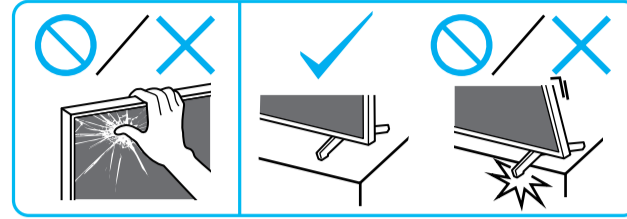

# Setup Guide

Название продукта: Телевизор  
Назва виробу: Телевизор

5-037-713-11(1)

GB	Setup Guide
FR	Guide d'installation
ES	Guía de configuración
NL	Installatiehandleiding
DE	Einrichtungshandbuch
PT	Guia de configuração
IT	Guida di installazione
SE	Startguide