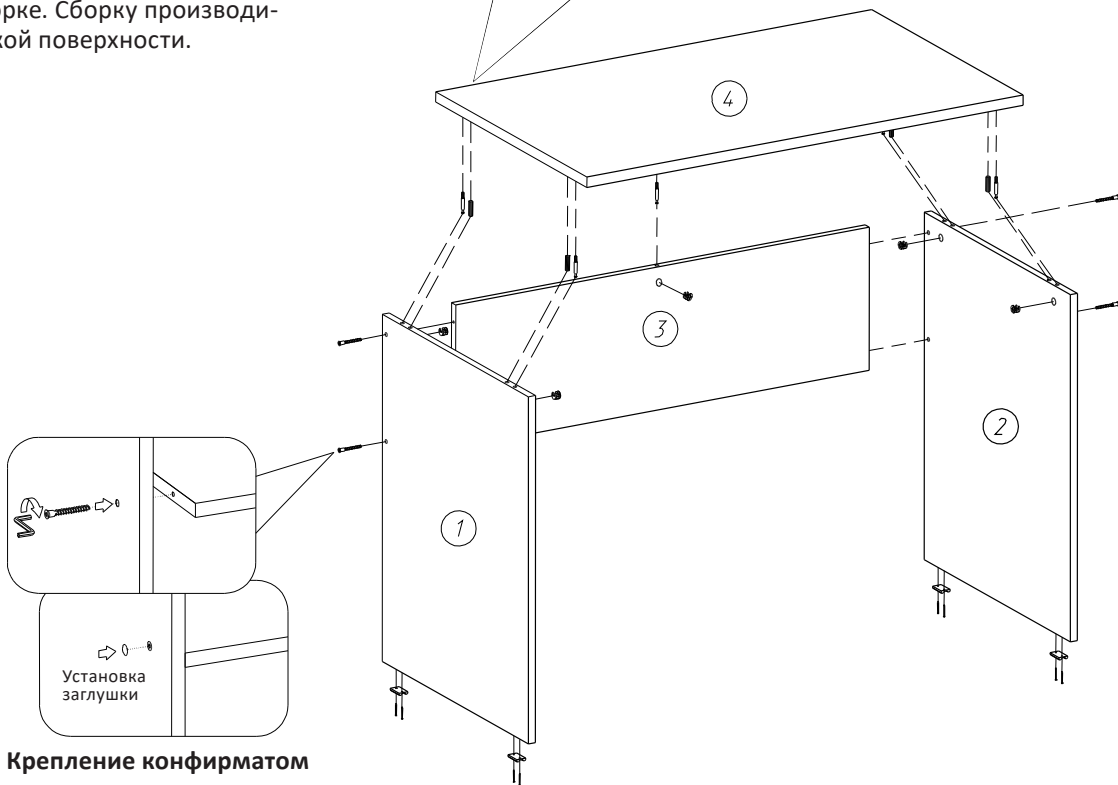

Примечание:

Перед сборкой внимательно ознакомьтесь с данным руководством по эксплуатации, проверьте комплектность фурнитуры. Упаковку и прокладочный материал можно использовать в качестве подстилочного материала при сборке. Сборку производите на ровной жесткой поверхности.

Крепление эксцентриками