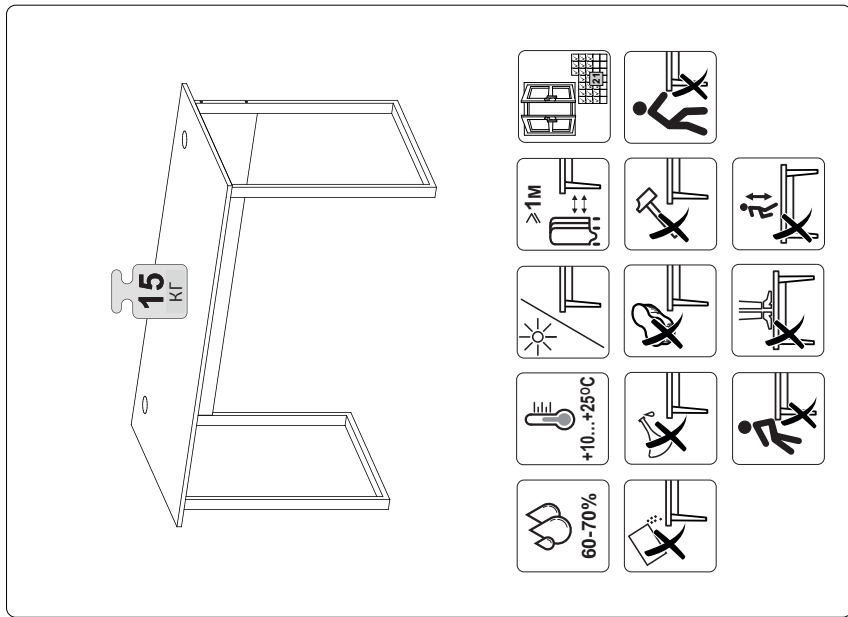

Инструкция по сборке