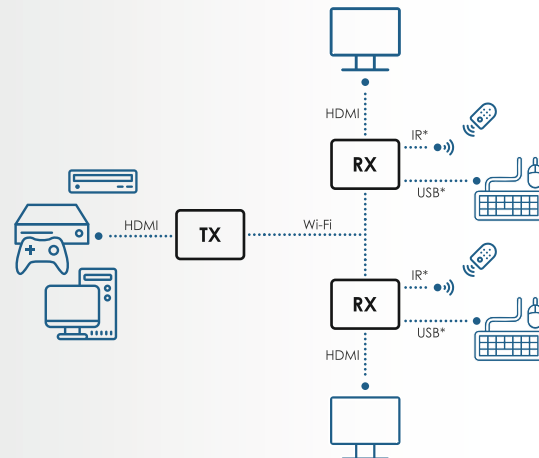

СПОСОБ ПОДКЛЮЧЕНИЯ

ШАГ 1

Подключите источник HDMI-сигнала (ноутбук, компьютер, TV-ресивер, игровую приставку или медиаплеер) к HDMI-порту передатчика (transmitter).

ШАГ 2

Подключите к приёмнику (receiver) устройство вывода изображения (монитор, телевизор).

ШАГ 3

Подключите передатчик и приёмник к источнику питания. На экране появится надпись "Loading" и через 30 секунд установится соединение.

УСЛОВНЫЕ ОБОЗНАЧЕНИЯ

HDMI IN	HDMI вход
HDMI OUT	HDMI выход
IR IN	Вход ИК-приёмника
IR OUT	Выход ИК-передатчика
POWER	Индикатор питания
DC12V	Вход питания 12В
DC5V	Вход питания 5В
RESET	Кнопка сброса
STA	Индикатор сигнала
USB	Порты USB
PAIR	Кнопка связывания устройств
ANT	Антенны

СХЕМА ПОДКЛЮЧЕНИЯ

Внимание! Аккуратно вставляйте и извлекайте кабели! Максимальная длина кабеля зависит от модели и указана в таблице характеристик.

*конфигурация и характеристики разных моделей устройств могут отличаться от представленных на схеме. Название модели устройства и его подробные характеристики указаны на упаковке.