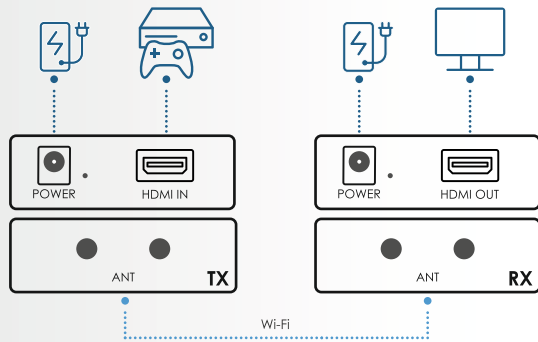

СПОСОБ ПОДКЛЮЧЕНИЯ

ШАГ 1

Подключите источник HDMI-сигнала (ноутбук, компьютер, TV-ресивер, игровую приставку или медиаплеер) к HDMI-порту передатчика (transmitter).

ШАГ 2

Подключите к приёмнику (receiver) устройство вывода изображения (монитор, телевизор).

ШАГ 3

Подключите передатчик и приёмник к источнику питания. На экране появится надпись "Loading" и через 30 секунд установится соединение.

УСЛОВНЫЕ ОБОЗНАЧЕНИЯ

HDMI IN	HDMI вход
HDMI OUT	HDMI выход
IR IN	Вход ИК-приёмника
IR OUT	Выход ИК-передатчика
POWER	Индикатор питания
DC12V	Вход питания 12В
DC5V	Вход питания 5В
RESET	Кнопка сброса
STA	Индикатор сигнала
USB	Порты USB
PAIR	Кнопка связывания устройств
ANT	Антенны