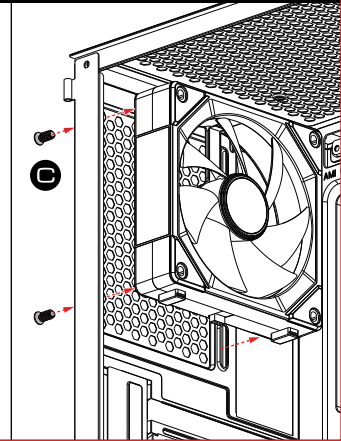

AEOLUS | P2

1201
Case & Radiator Fan

▼ Package Contents

- A.  x1
- B.  x1
- C.  x4
- D.  x4
- E.  x1
- F.  x1

▼ Turn off power

▼ Front

▼ Back

▼ Radiator

01

02

03

04

▼ Top

▼ Replace

01

02