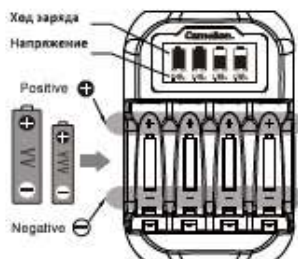

Использование

1. Вставьте от 1 до 4 аккумуляторов в аккумуляторные отсеки в любой последовательности, соблюдая полярность +/-
2. Присоедините USB кабель к зарядному устройству и подключите к основному источнику питания. На экране загорятся и начнут мигать соответствующие значки аккумуляторов, показывая их состояние во время зарядки.
3. Когда зарядка будет завершена, значок аккумулятора перестанет мигать и станет неподвижным, отображая полный заряд.
4. Отключите зарядное устройство и извлеките аккумуляторы.

Пожалуйста, руководствуйтесь информацией на ЖК-дисплее и таблицей «Время заряда» для правильного определения состояния зарядки.

Внимание: аккумуляторы нагреваются во время зарядки. По окончании полной зарядки они постепенно остынут.

ЖК Дисплей

Индикатор					
Значение	0-25% ЗАРЯДА	25-50% ЗАРЯДА	50-75% ЗАРЯДА	75-99% ЗАРЯДА	ПОЛНЫЙ ЗАРЯД

Гарантийные обязательства

Гарантийный срок составляет 12 месяцев с момента продажи.
Гарантия действует при наличии гарантийного талона с печатью продавца либо кассового/электронного чека.
Срок службы 5 лет.

Производитель

CAMELION BATTERY CO., LTD.
UNIT 705-708, CYBER TIMES TOWER A, TIANAN CYBER PARK,
SHENZHEN, CHINA, 518041

Импортер/Уполномоченная изготовителем организация в РФ:
ООО «Энертрейд», 140091, Московская область,
г. Дзержинский, ул. Энергетиков, д.18